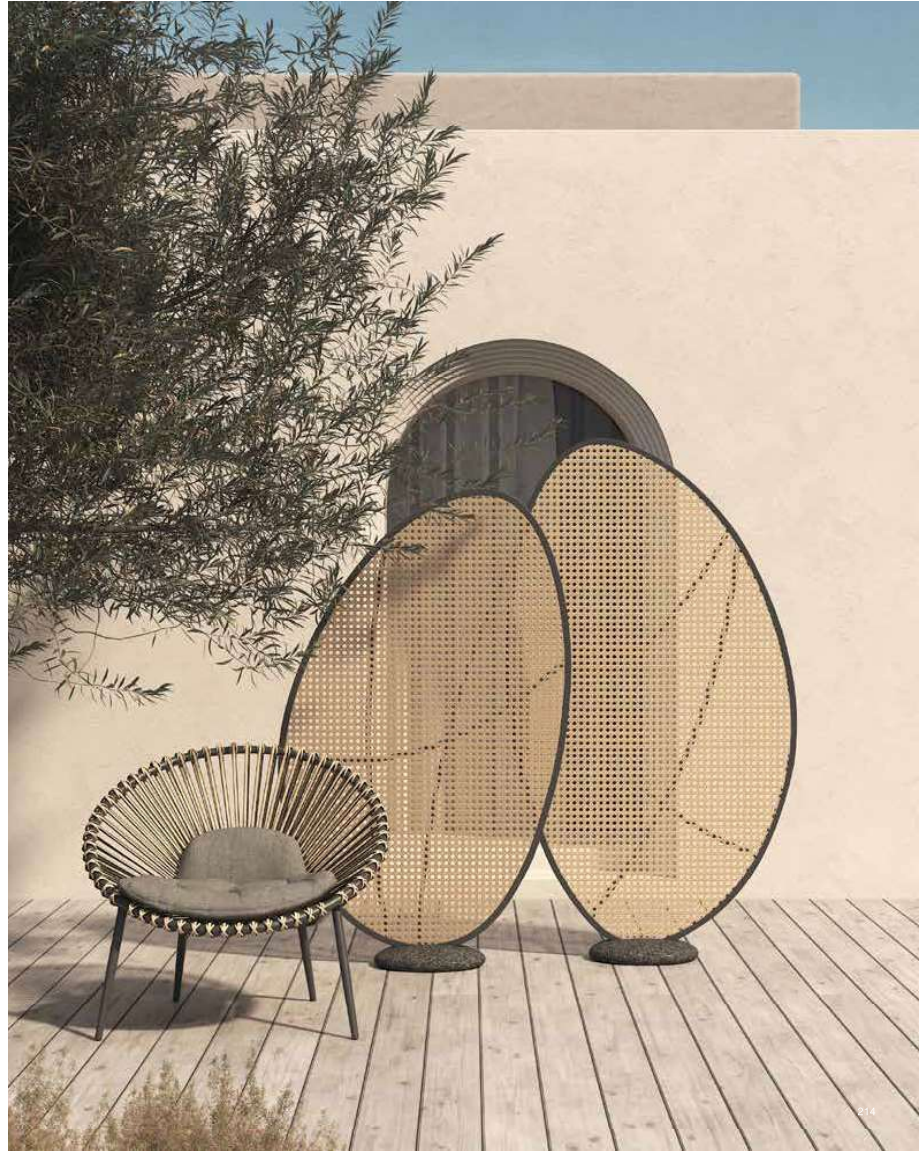

NET RELAX tortora/cushion rosa quarzo

NET RELAX

LIGHTING

NEW FREEDOM  
SOFA

DINING CHAIR

**More Attractive  
Outdoor Life**

# Atlantico • Pop

Rituali di benessere sia per gli occhi che per il corpo.  
Atlantico e Pop uniscono la massima ergonomia alla qualità di dettagli e materiali.  
Un concept estetico dalle linee pure ed essenziali in un'ampia scelta di colori.