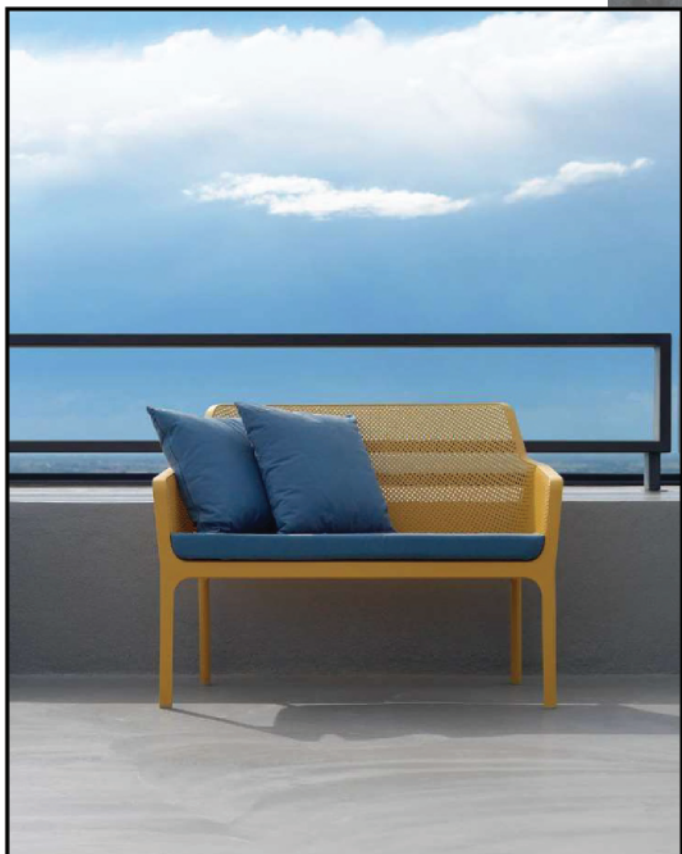

NET RELAX

NET BENCH senape / denim
CUSCINO PASSEPARTOUT denim