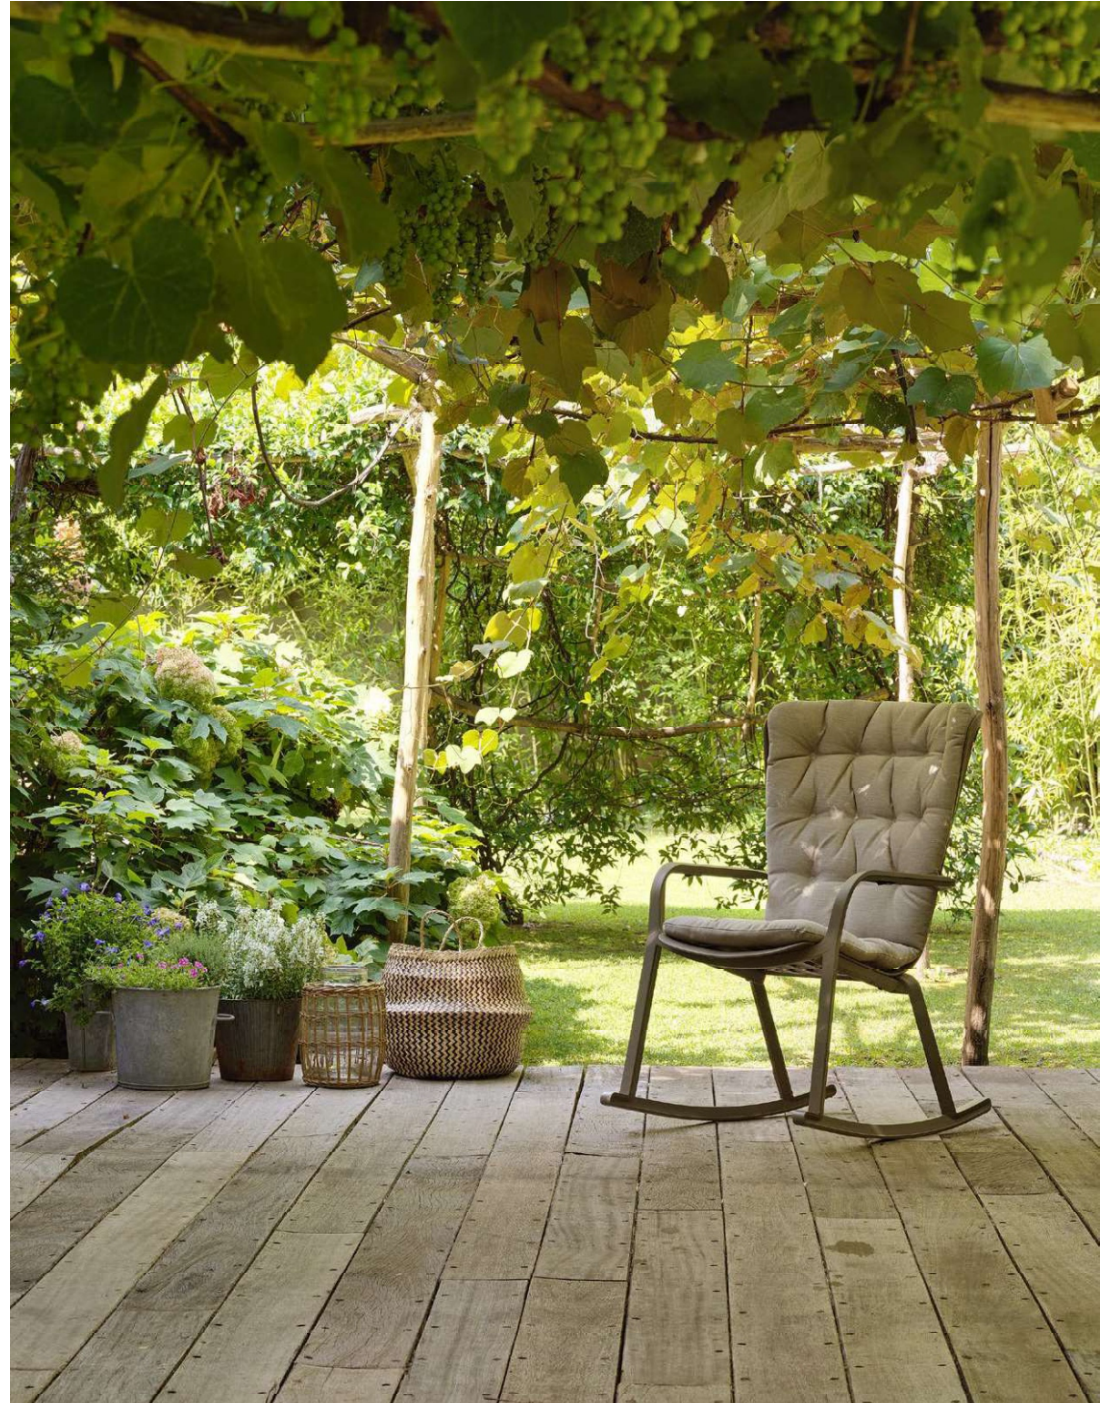

Folio

my special place

Il morbido e piacevole abbraccio di una poltrona davvero speciale.

Folio è un'innovativa poltrona relax proposta a base fissa o nella romantica versione a dondolo, reclinabile in due posizioni e completata dal poggiatesta/sgabello Poggio.

Uno stile curato nei dettagli, delineato dall'unione di linee pure, colori e imbottiti per incantevoli angoli di relax.

The soft and pleasant embrace of a very special armchair.

Folio is an innovative relaxing armchair available with a fixed base or in a romantic rocking version. It reclines to two positions and can be complemented with the Poggio footrest/stool.

Its style features meticulous details, highlighted by a combination of elegant lines, colours and padded elements that allow charming corners of relaxation to be created.