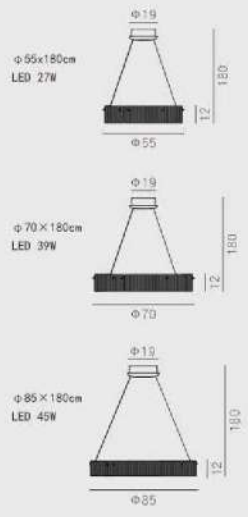

# BRIGHT FUTURE

Size(mm):L1880XW1100XH900MM

Color: Golden/Black/Chrome

Material:Aluminum+Glass

Bulb: G9\*14

Size(mm):L2022\*W245\*H1430MM

Color: walnut+black

Material:Wood+metal

Φ50×160  
E14 3×4W

Φ193×64×14  
69 16×20W

Φ193

12\*G9 40W (LED-5W)

10\*G9 40W (LED-5W)

**NATURE'S ELECTRIC  
SYMPHONY.**

63x30x120  
G9 5x2W

105x140  
68 9x2W

240×150  
G9 13×2W

Size(mm):L910\*W910\*H630mm  
Color: Brushed brass  
Material: Metal+silicone

Size(mm):D850\*H2000MM

Color: Clear

Material:Glass+Crystal

Size(mm):D1750\*H1000MM  
Color: Black+Cognac color  
Material:Carbon steel+Glass  
Bulb: E27x21

# CHANDELIER

Size(mm):D900\*H900MM  
Color: nickel/golden  
Material:Carbon steel  
Bulb:LED 24W 3000K

Φ60×180cm  
LED 49W

Φ76.5×180cm  
LED 63W

Φ70×88  
G9×12

Φ85×88  
G9×20

Φ320×H1470

Φ320×H1750