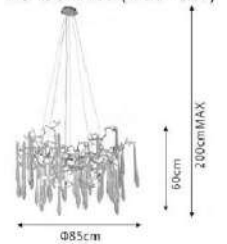

Φ50×160  
E14 3×4W

Φ193×64×14  
69 16×20W

Φ193

12\*G9 40W (LED-5W)

10\*G9 40W (LED-5W)

**NATURE'S ELECTRIC  
SYMPHONY.**

63x30x120  
G9 5x2W

105x140  
68 9x2W