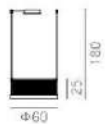

# CHANDELIER

Size(mm):D900\*H900MM  
Color: nickel/golden  
Material:Carbon steel  
Bulb:LED 24W 3000K

Φ60×180cm  
LED 49W

Φ76.5×180cm  
LED 63W

Φ70×88  
G9×12

Φ85×88  
G9×20

Φ320×H1470

Φ320×H1750