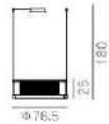

# CHANDELIER

Size(mm):D900\*H900MM  
Color: nickel/golden  
Material:Carbon steel  
Bulb:LED 24W 3000K

Φ60×180cm  
LED 49W

Φ76.5×180cm  
LED 63W

Φ70×88  
G9×12

Φ85×88  
G9×20

Φ320×H1470

Φ320×H1750