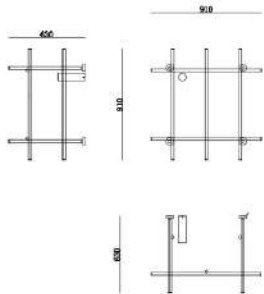

240×150  
G9 13×2W

Size(mm):L910\*W910\*H630mm  
Color: Brushed brass  
Material: Metal+silicone

Size(mm):D850\*H2000MM

Color: Clear

Material:Glass+Crystal

Size(mm):D1750\*H1000MM  
Color: Black+Cognac color  
Material:Carbon steel+Glass  
Bulb: E27x21