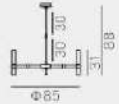

# CHANDELIER

Size(mm):D900\*H900MM  
Color: nickel/golden  
Material:Carbon steel  
Bulb:LED 24W 3000K

Φ60×180cm  
LED 49W

Φ76.5×180cm  
LED 63W

Φ70×88  
G9×12

Φ85×88  
G9×20

Φ320×H1470

Φ320×H1750