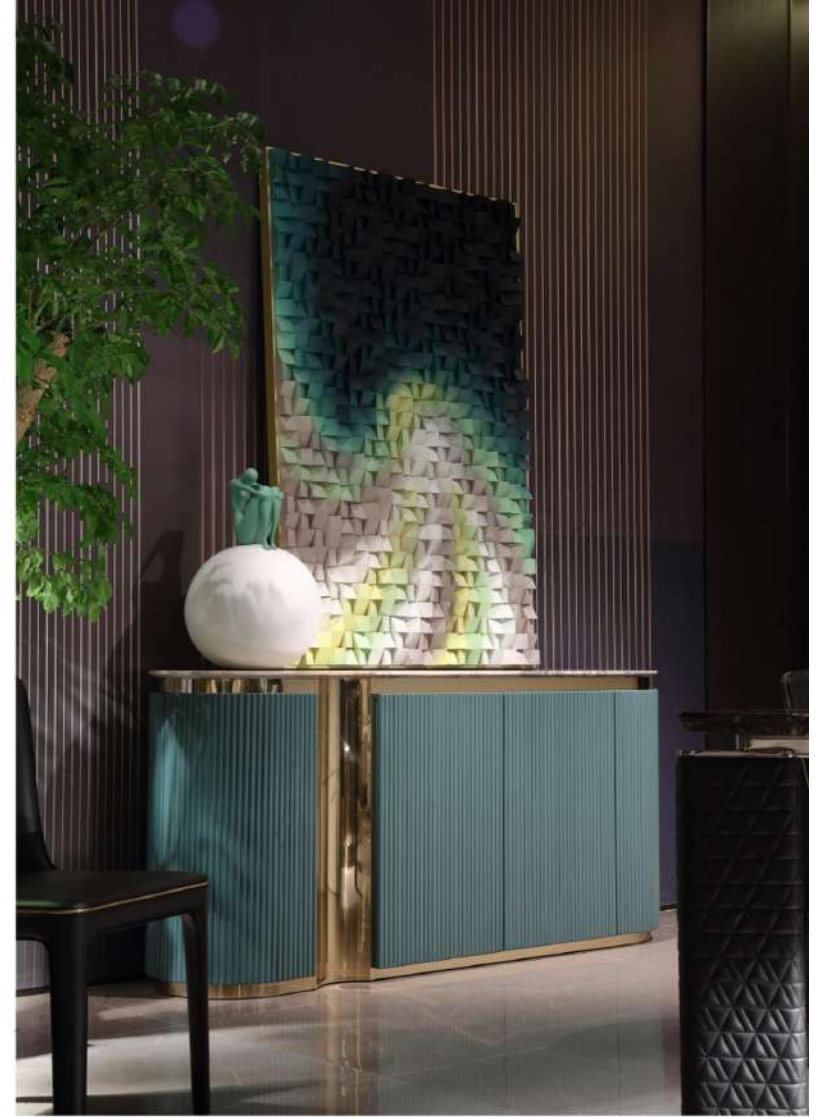

WG813长餐桌2200*1050*770
餐椅500*560*830
WG809餐边柜1808*456*820