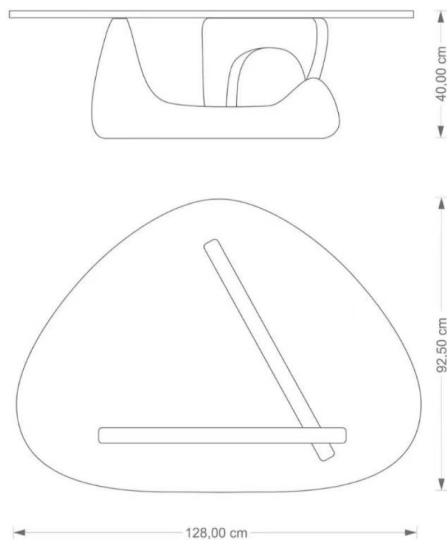

vitra Coffee Table茶几

茶几。坚固耐用的玻璃顶部由两个相互垂直的木腿支撑，这些木腿有黑灰，枫木和胡桃木三种可选。

尺寸：1270*915

材质：白蜡木脚架+清玻异表