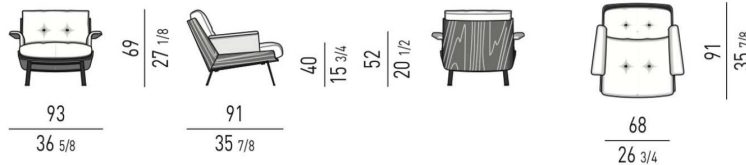

92.5 cm

尺寸：925*1000*880

Minotti Reeves 扶手椅

“黑色是一种最有态度的颜色”，与生俱来就具备高级的时尚特质。为了更好地契合威莫进口家电的品牌理念，设计师选择以“黑”作为主题，将黑色理念融入整体空间中。搭配上家电的金属元素，更能彰显出空间的层次与秩序。

型号：C-185#

尺寸：680*800*760

Baxter Nepal休闲椅

baxter 单椅意大利原版进口羊毛休闲椅轻奢创
意设计师款

尺寸：600*680*760

材质：落水滩真羊毛+实心不锈钢脚

Minotti Daiki

该设计还探索并重新诠释了美国本世纪中叶的氛围，以其干净，大胆的线条，精致的柚木工作技术和平衡的比例为当代户外家具的风格注入了新的活力

型号: C-187#

尺寸: 860*950*780

Minotti Belt

Belt腰带沙发椅系列背后的独特特征和灵感，拥有生动且厚度均匀的外观设计，缝线笔直且规律，一条腰带的想法，它勾勒出身体的轮廓，环绕它，但与弧形的沙发曲线相遇时又能完美呼应。沙发有布和皮革两种面料可以选择，风格独特。

型号: C-188#

尺寸: 休闲800*900*920

脚踏: 600*530*400

B&B 云朵休闲椅

Baxter云朵单人椅，底部可以360度旋转 再搭配上柔软的面料，让人有一种轻盈的舒适感。

72 cm
28"

42 cm
16 1/2"

92 cm
36"