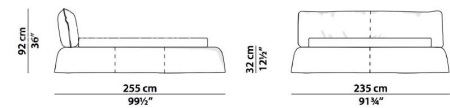

型号: YB006#

床垫尺寸 (mm)

1800*2000

1500*2000

床架外框尺寸 (宽*长* (mm)

2270*2200*1100

1970*2200*1100

Baxter Paris bed

床体采用全磨砂皮，不仅质感柔软，透气性也非常好，同时还具备实用的简约特点。床头软包融合了剪切口痕迹，使整体看起来更加温和厚实。

型号: B025#

床垫尺寸 (mm)

1800*2000

1500*2000

床架外框尺寸 (宽*长* (mm)

2350*2580*920

2050*2580*920