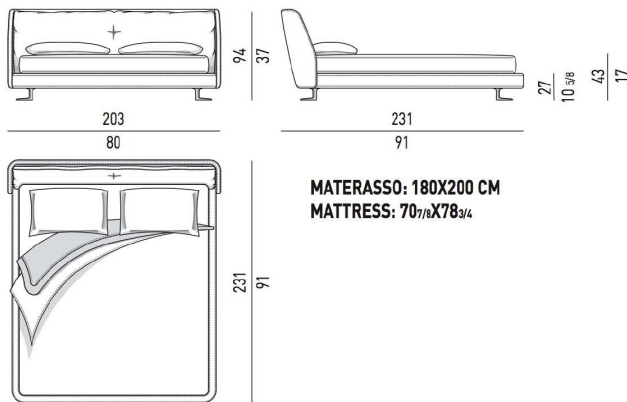

型号: B062#

床垫尺寸 (mm)

1800*2000

1500*2000

床架外框尺寸 (宽*长* (mm)

1850*2230*980

1550*2230*980

Minotti Spencer bed

Spencer双人床设计的很精致，外形柔和的线条融合了美学和人体工程学，床架完全由织物或者皮革覆盖，边缘圆滑，没有尖角。包裹式的床头板，由柔软的毛绒被子包裹，靠在上面特别的舒适，有辅助睡眠的效果，很适合入睡困难的人群

型号: B063#

床垫尺寸 (mm)

1800*2000

1500*2000

床架外框尺寸 (宽*长* (mm)

2030*2340*950

1730*2340*950