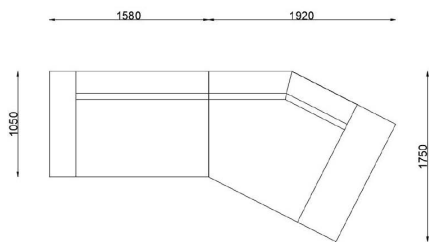

Baxter 布达佩斯沙发

这款个性突出的沙发，唤起了床上舒适和放松的感觉。它的造型既严谨又实用，还具有模块化特性，可以根据个人需求进行调整。

型号: A052# 3600*1750*610