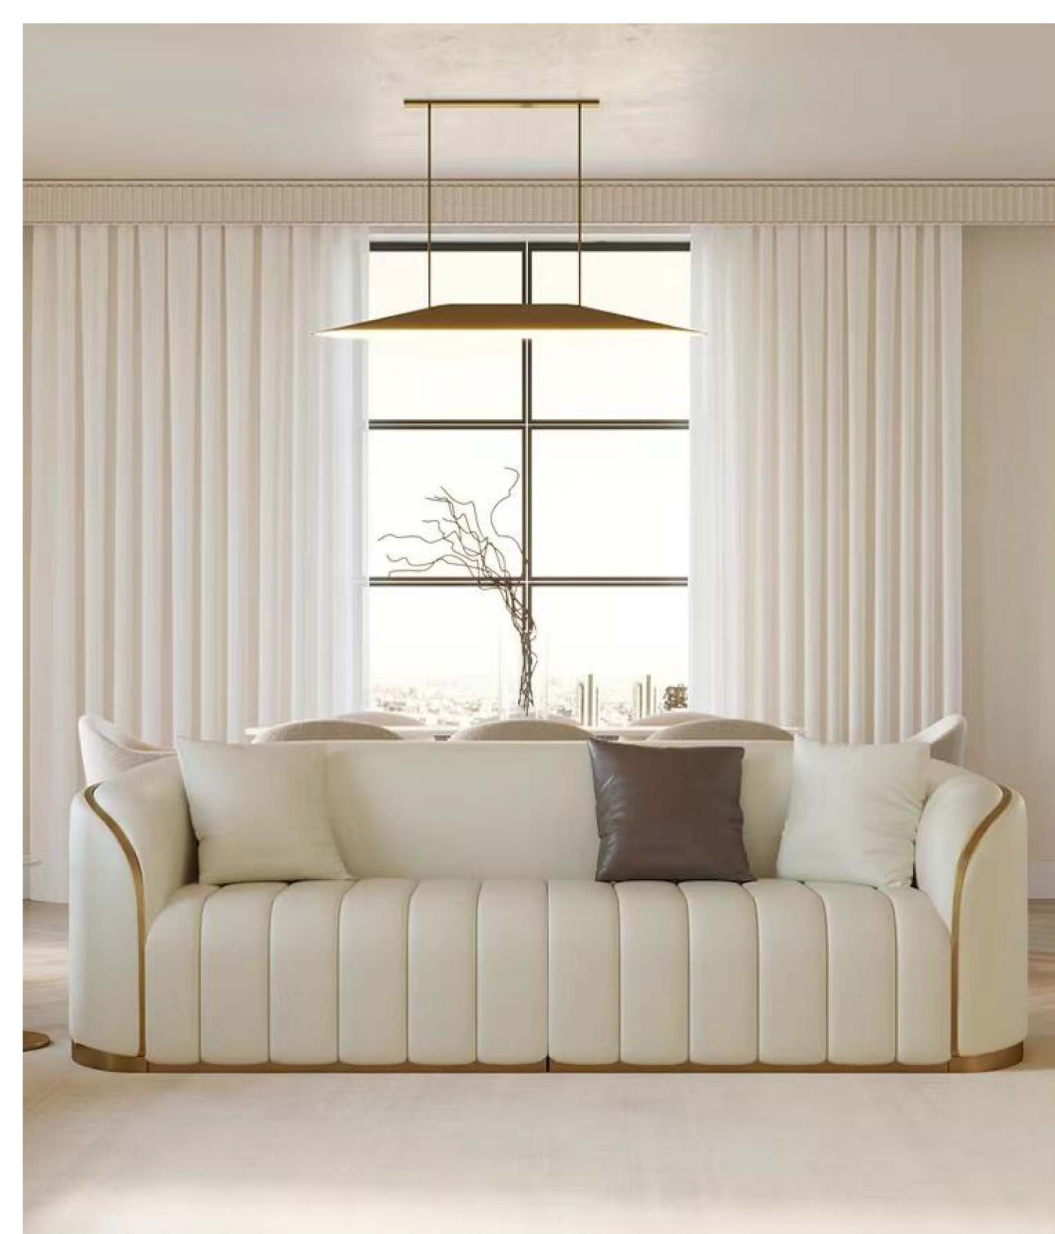

型号：8086#

单人位尺寸：1130*900*760

双人位尺寸：1650*900*760

三人位尺寸：2180*900*760

四人位尺寸：2880*900*760