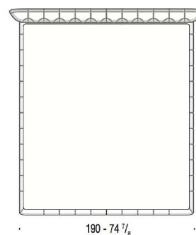

型号: B039#

床垫尺寸 (mm)

1800*2000

1500*2000

床架外框尺寸 (宽*长* (mm)

2330*2480*900

2030*2480*900

型号: B040#

床垫尺寸 (mm)

1800*2000

1500*2000

床架外框尺寸 (宽*长* (mm)

1960*2200*1110

1660*2200*1110

Minotti Curtis bed 铜钱床

柯蒂斯床，也被称为铜钱床，精致特异的绗绣设计，笔直线条穿过圆形的图案展现出一种特别的美感，高而薄的床头不缺舒适感，整体包边落地设计，重稳大气。

Minotti Reeves bed

环抱式床头板采用了富有建设性的细节，展现了一种充满精细剪裁内容的美学语言，并为经典造型注入了现代感。

型号: B051#

床垫尺寸 (mm)

1800*2000

1500*2000

床架外框尺寸 (宽*长* (mm)

2330*2480*900