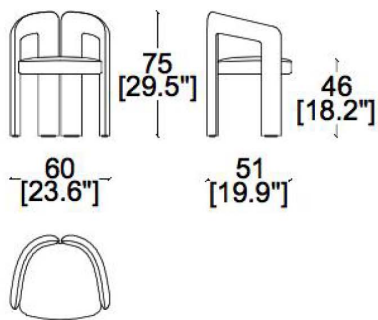

Dudet 562休闲椅

Cassina 旗下的Dudet休闲椅，造型简约由一个坐垫和两个U型管道组成，扶手和椅背形成一条连续的线自由的曲线彰显特别的审美定位椅子本身以奶油风格为灵感融合柔软 温馨和优雅的元素可以打造舒适放松的使用体验。