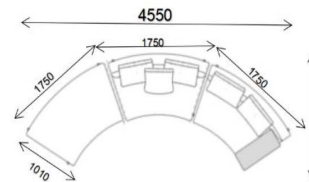

双位沙发: 1840*940*780

三位沙发可做分体: 2490*940*780

四位沙发可做分体: 3150*940*780

型号: A109#

双扶手三位沙发: 2830*1180*800

双扶手四位沙发: 3200*1180*800

双扶手五位沙发: 3680*1180*800

双扶手六位沙发: 3880*1180*800

型号：A112#

三人位可做分体：2830*1100*860

型号: A115#

4550*1825*1120

Poliform Brera布雷拉沙发

这款沙发选用高级发泡海绵材料，结合经典的几何造型，为您带来了前所未有的柔软和舒适。

LeBambole的每个曲线和弧度都是对身体的深刻理解。

Baxter Milano云朵沙发