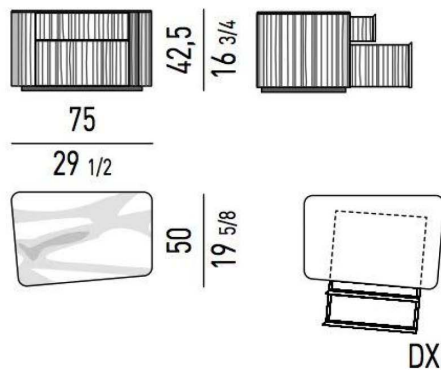

500*460*460

E1板材贴木皮+黑玻璃+实木抽屉
贴皮+反弹轨道