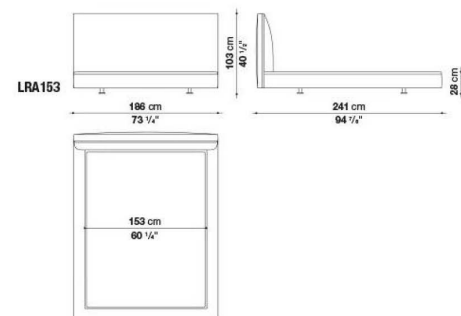

型号: B039#

床垫尺寸 (mm)

1800*2000

1500*2000

床架外框尺寸 (宽*长* (mm)

2330*2480*900

2030*2480*900

型号: B040#

床架外框尺寸 (宽*长* (mm)

2920*2280*1020

2620*2280*1020

per materasso l 1700 o Queen size
for mattress w 67" and Queen size

B&B Richard bed

它简洁的造型在看到的刹那间就令人眼前一亮，整体没有任何多余的装饰，是简约高级感的典范。

型号: B058#

床垫尺寸 (mm)

1800*2000

1500*2000

床架外框尺寸 (宽*长* (mm)

2100*2370*1030

1800*2370*1030

calligaris noa bed

拥有一个轻松惬意的卧室，是生活中必不可少的一部分，美观且舒适兼得

型号: B059#

床垫尺寸 (mm)

1800*2000

1500*2000

床架外框尺寸 (宽*长* (mm)

2140*2245*1110

1840*2245*1110

Poliform Park1 bed

整个床的结构如此简单，然而它的美感却主要体现在严谨的比例和两种材质的精妙对比上，创造出一种让人感到安心的克制和理性的简约美。