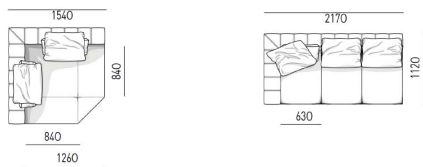

这款沙发凭借其极具创新的个性，有序的形状聚集，一体式座椅装饰有缝线，突出了他们的图形，现代个性。

型号: A078#

固定包单扶手三人位: 1960*1120*660

活动包单扶手三位: 1960*1120*660

7字半弯版贵妃位: 1680*1120*660

合计: 3920*2800*660

梯形贵妃位: 1540*1540*660

活动包单扶手三位: 2170*1120*660