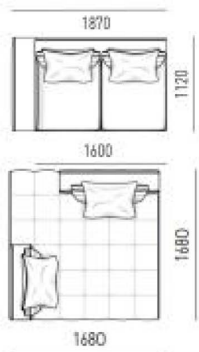

合计: 3710*1540*660

Minotti Lawrence "Clan"劳伦斯沙发

俄罗斯进口松木内架，稳固承重，耐用性强；高回弹足45密度海绵舒适海绵填充靠背，舒爽透气不塌陷；优质羽绒，包裹感好，轻松释放压力

型号：A087#

单扶手活动座包三位

:2070*1120*670

大贵妃固定座包半靠背位

:1680*1680*670

合计：3550*1680*670

型号: A087#

双位活动靠包双位:1680*1120*400

无扶手活动座包双位:1800*1120*670

单扶手活动座包三位: 2070*1120*670

大贵妃固定座包半靠背位:1680*1680*670

合计: 4600*3990*670

Grace Grace Grace