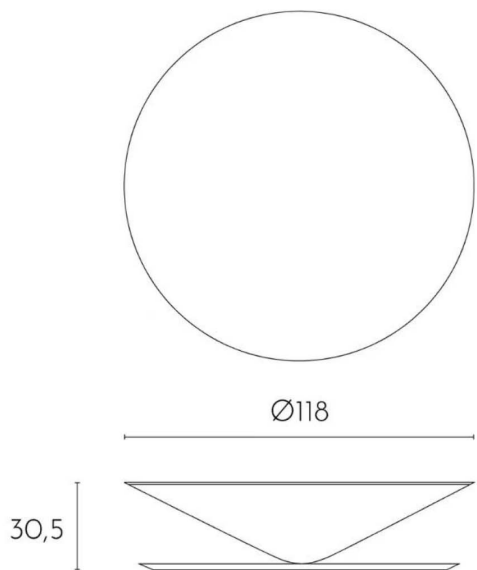

La Chance 锥形悬浮茶几

一张雕塑般的茶几，给我们的视觉和感官上展现了家居生活的艺术氛围。悬浮感的设计让整体变得轻盈、舞动、有活力。这款产品很考验制作技术，匠心的工艺造就了艺术般的家具作品。

尺寸：Φ1000*320

材质：树脂基材+油漆+不锈钢脚架