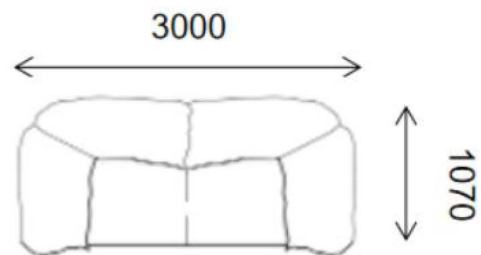

Baxter 大象耳朵沙发

俄罗斯进口松木内架，稳固承重耐用性强；
高回弹足45密度海绵舒适海绵填充靠背，
舒爽透气不塌陷；优质羽绒，包裹感好，
轻松释放压力