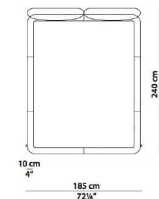

型号: YB006#

床垫尺寸 (mm)

1800*2000

1500*2000

床架外框尺寸 (宽*长* (mm)

2270*2200*1100

1970*2200*1100

Baxter Paris bed

1800*2000

1500*2000

床架外框尺寸 (宽*长* (mm)

2430*2590*1080

2130*2590*1080

ligne roeet ruche

这个床笔直的框架线条和柔软的表面结合，床头板和床架采用了独特的绗缝，这是一种用交叉拼接的缝线制成的衬垫整个床给人感觉舒适却不臃肿，简简单单的同时拥有较高的辨识度。

型号: B036#

床垫尺寸 (mm)

1800*2000

1500*2000

床架外框尺寸 (宽*长* (mm)

2010*2350*1080

1710*2350*1080

Baxter Stone bed

Stone 石头床的设计灵感源于自然界中的鹅卵石，因此床头便呈现出像石头般的圆润线条。由不同高度的石块组成，形成了山峰一样的层次感和石头独有的圆融线条感。

型号: B030#

床垫尺寸 (mm)

1800*2000

1500*2000

床架外框尺寸 (宽*长* (mm)

3300*2330*890

3000*2330*890

BONALDO Squaring bed