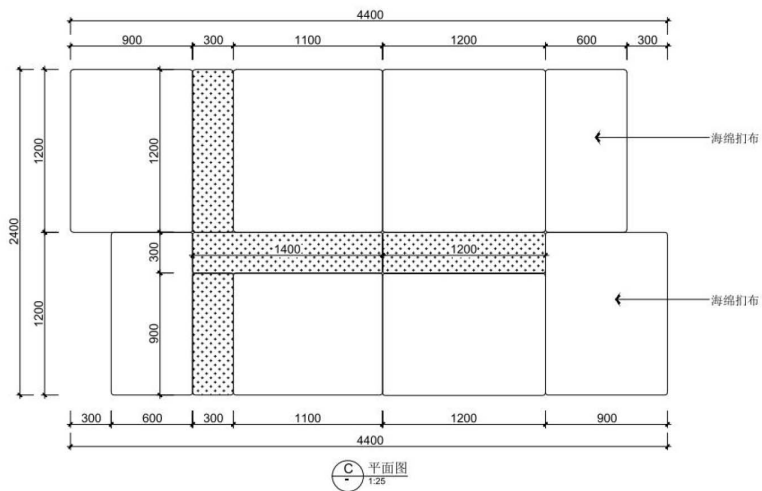

组合茶几 :小号: 820*970*260

大号: 820*820*260

Edra花瓣沙发

花瓣沙发可以带来安全感和惬意感，具有包裹性的靠背扶手，仿佛有能量深深的把你包裹在沙发里面。

4225*2550

Poliform 西岸沙发

Massaud打造，将模块化的设计理念融入到当代生活方式中。

床 + 床头柜