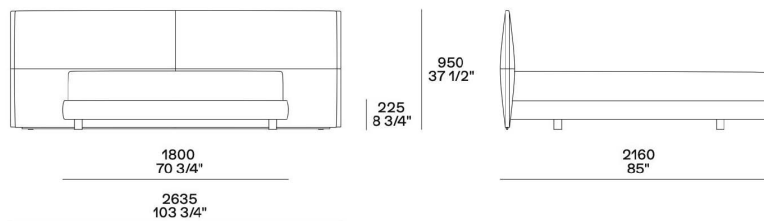

2000*2280*1050

1700*2280*1050

Poliform yume bed

Yume床一经推出就一跃成为当下最受欢迎的床之一，明明是宽床屏的大尺度款式，却因为细腻的弧度、柔软的面料与精致的皮革嵌饰，反倒呈现出轻盈优雅的视觉效果，让人忍不住心生喜爱。

型号: B056#

床垫尺寸 (mm)

1800*2000

1500*2000

床架外框尺寸 (宽*长* (mm)

2920*2280*1020

2620*2280*1020

per materasso l 1700 o Queen size
for mattress w 67" and Queen size

B&B Richard bed

它简洁的造型在看到的刹那间就令人眼前一亮，整体没有任何多余的装饰，是简约高级感的典范。

型号: B058#

床垫尺寸 (mm)