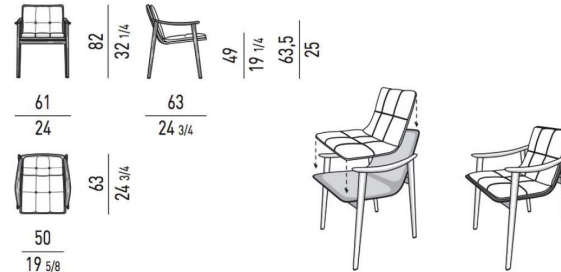

Minotti Fynn芬恩休闲椅

这一直是 Minotti 的独特标志。这个家庭包括扶手椅，休息室和用餐小扶手椅，长凳，脚凳和咖啡桌。