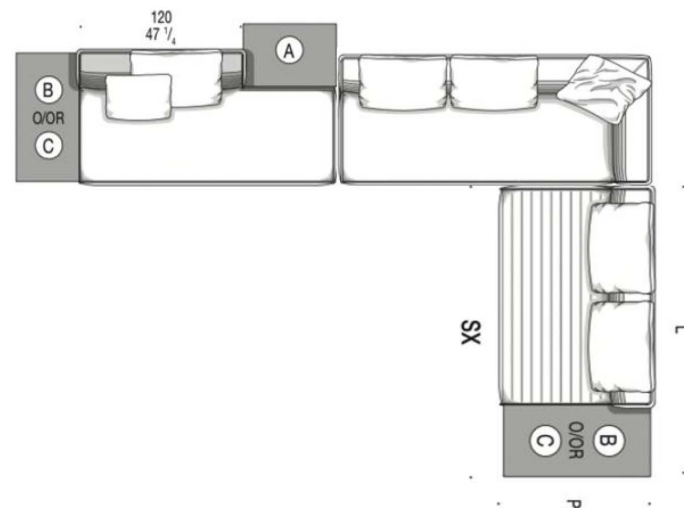

型号: A088#

活动坐包矮 (高) 单扶手三位带A: 1730*1010*670 (870)

活动坐包单扶三位: 1970*1010*670 (870)

固定坐包二位带C柜: 1920*1010*670 (870)

大贵妃固定座包半靠背位: 1680*1680*670

合计: 3700*2930*670 (870)

RSPH2C240S+RSTL245D+RSPCLC192S