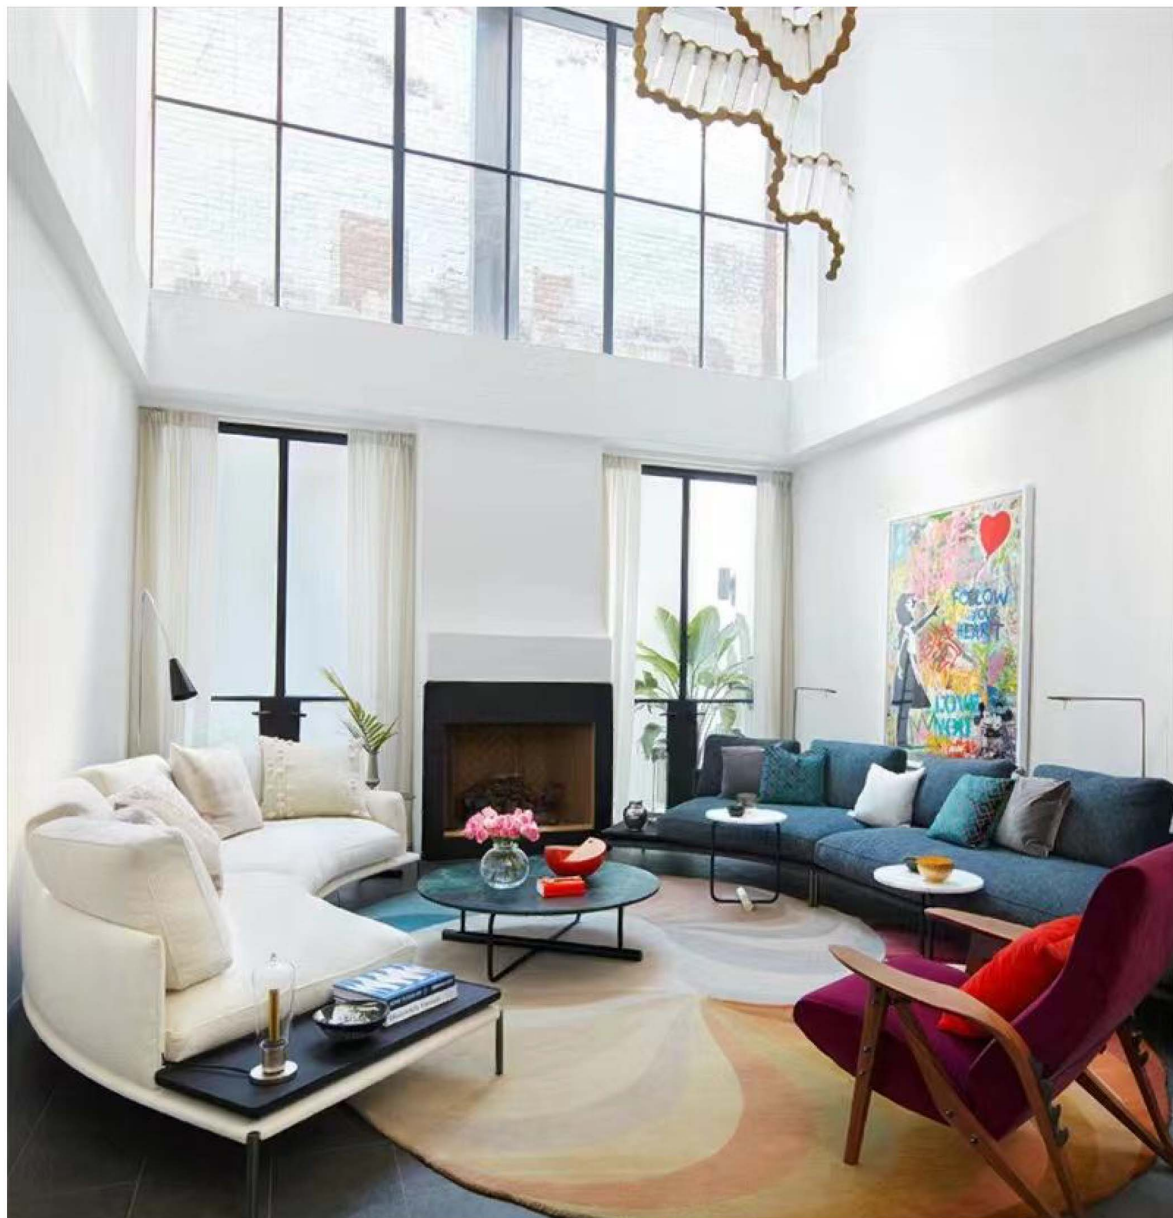

三人位 :1980*1120*850

四人位 :2480*1150*850

Zanotta Noah sofa

Zanotta的Noah沙发是一款极简设计风格但能让人眼前一亮的组合式沙发，能适应任何环境，具备创新结构！

型号: A123#

三人位 :2300*900*580

简约网红沙发

北欧轻奢科技布沙发小户型客厅意式现代简约网红款直排沙发