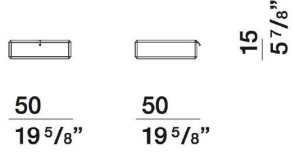

550*440*590

E1板材烤漆+烟熏色木皮

抽屉+缓冲轨道

GCS50/15