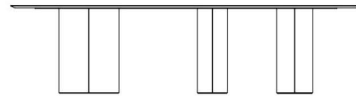

尺寸：520*585*840

材质：布艺+白蜡木

真皮+白蜡木

尺寸：530*650*770

材质：超纤皮

75 cm
29 1/4"

140 cm
54 1/2"

290 cm
113"