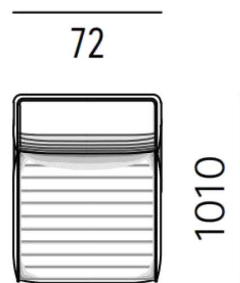

Minotti Roger罗杰沙发

Roger 座椅系统是开放式设计的结果，
创造出充满想象力和个性化的风格。

型号: A088#

活动坐包矮 (高) 单扶手三位带A: 1730*1010*670 (870)

活动坐包单扶三位: 1970*1010*670 (870)

固定坐包二位带C柜: 1920*1010*670 (870)

大贵妃固定座包半靠背位: 1680*1680*670

合计: 3700*2930*670 (870)

RSPH2C240S+RSTL245D+RSPCLC192S

常规单位: 720*1010*670 (870)

Minotti Roger罗杰沙发

俄罗斯进口松木内架，稳固承重，耐用性强；高回弹足45密度海绵舒适海绵填充靠背，舒爽透气不塌陷；优质羽绒，包裹感好，轻松释放压力

常规固定座包四人位：2800*1010*670 (870)

Minotti Twiggy巧克力沙发

Twiggy沙发有三款形态躺椅、沙发、长凳，可以根据不同空间自由摆放并且可以无限延伸，赋予空间一种灵动飘逸的美感。它们优雅的造型可以作为自由独立的元素，也可以自由融入客厅装饰中，创作出一个模块化系统。