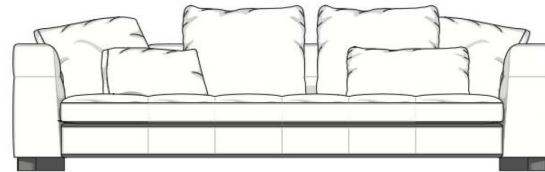

双位沙发: 1840*940*780

三位沙发可做分体: 2490*940*780

四位沙发可做分体: 3150*940*780

型号: A109#

双扶手三位沙发: 2830*1180*800

双扶手四位沙发: 3200*1180*800

双扶手五位沙发: 3680*1180*800

双扶手六位沙发: 3880*1180*800

单脚踏位: 1140*750*430

大黑牛沙发

宽扶手大坐垫设计, 稳重大方, 从而使得沙发坐垫部分空间感更大更舒适, 沙发运用了夏图最顶级小牛皮来演绎, 更体现了沙发的质感。沙发坐垫和靠背部分增添了羽绒的材质, 使得沙发包更柔软舒适。

Minotti Blazer布雷泽沙发

俄罗斯进口松木内架，稳固承重，耐用性强；
高回弹足45密度海绵舒适海绵填充靠背，舒爽
透气不塌陷；优质羽绒，包裹感好，轻松释放
压力