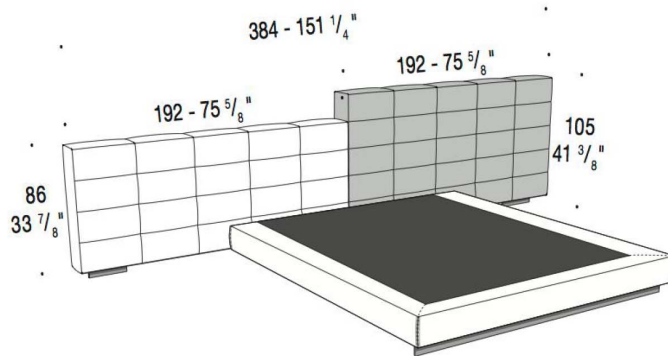

Minotti Lawrence bed 劳伦斯床

床，对于我们每个人都是必不可少的家具，但如何选择一款高端床，却是我们面临的难题之一。床需要解决你的睡眠问题，却更需要照顾到你的身体和心理健康。Lawrence劳伦斯床的出现，恰好能够满足你的需求。