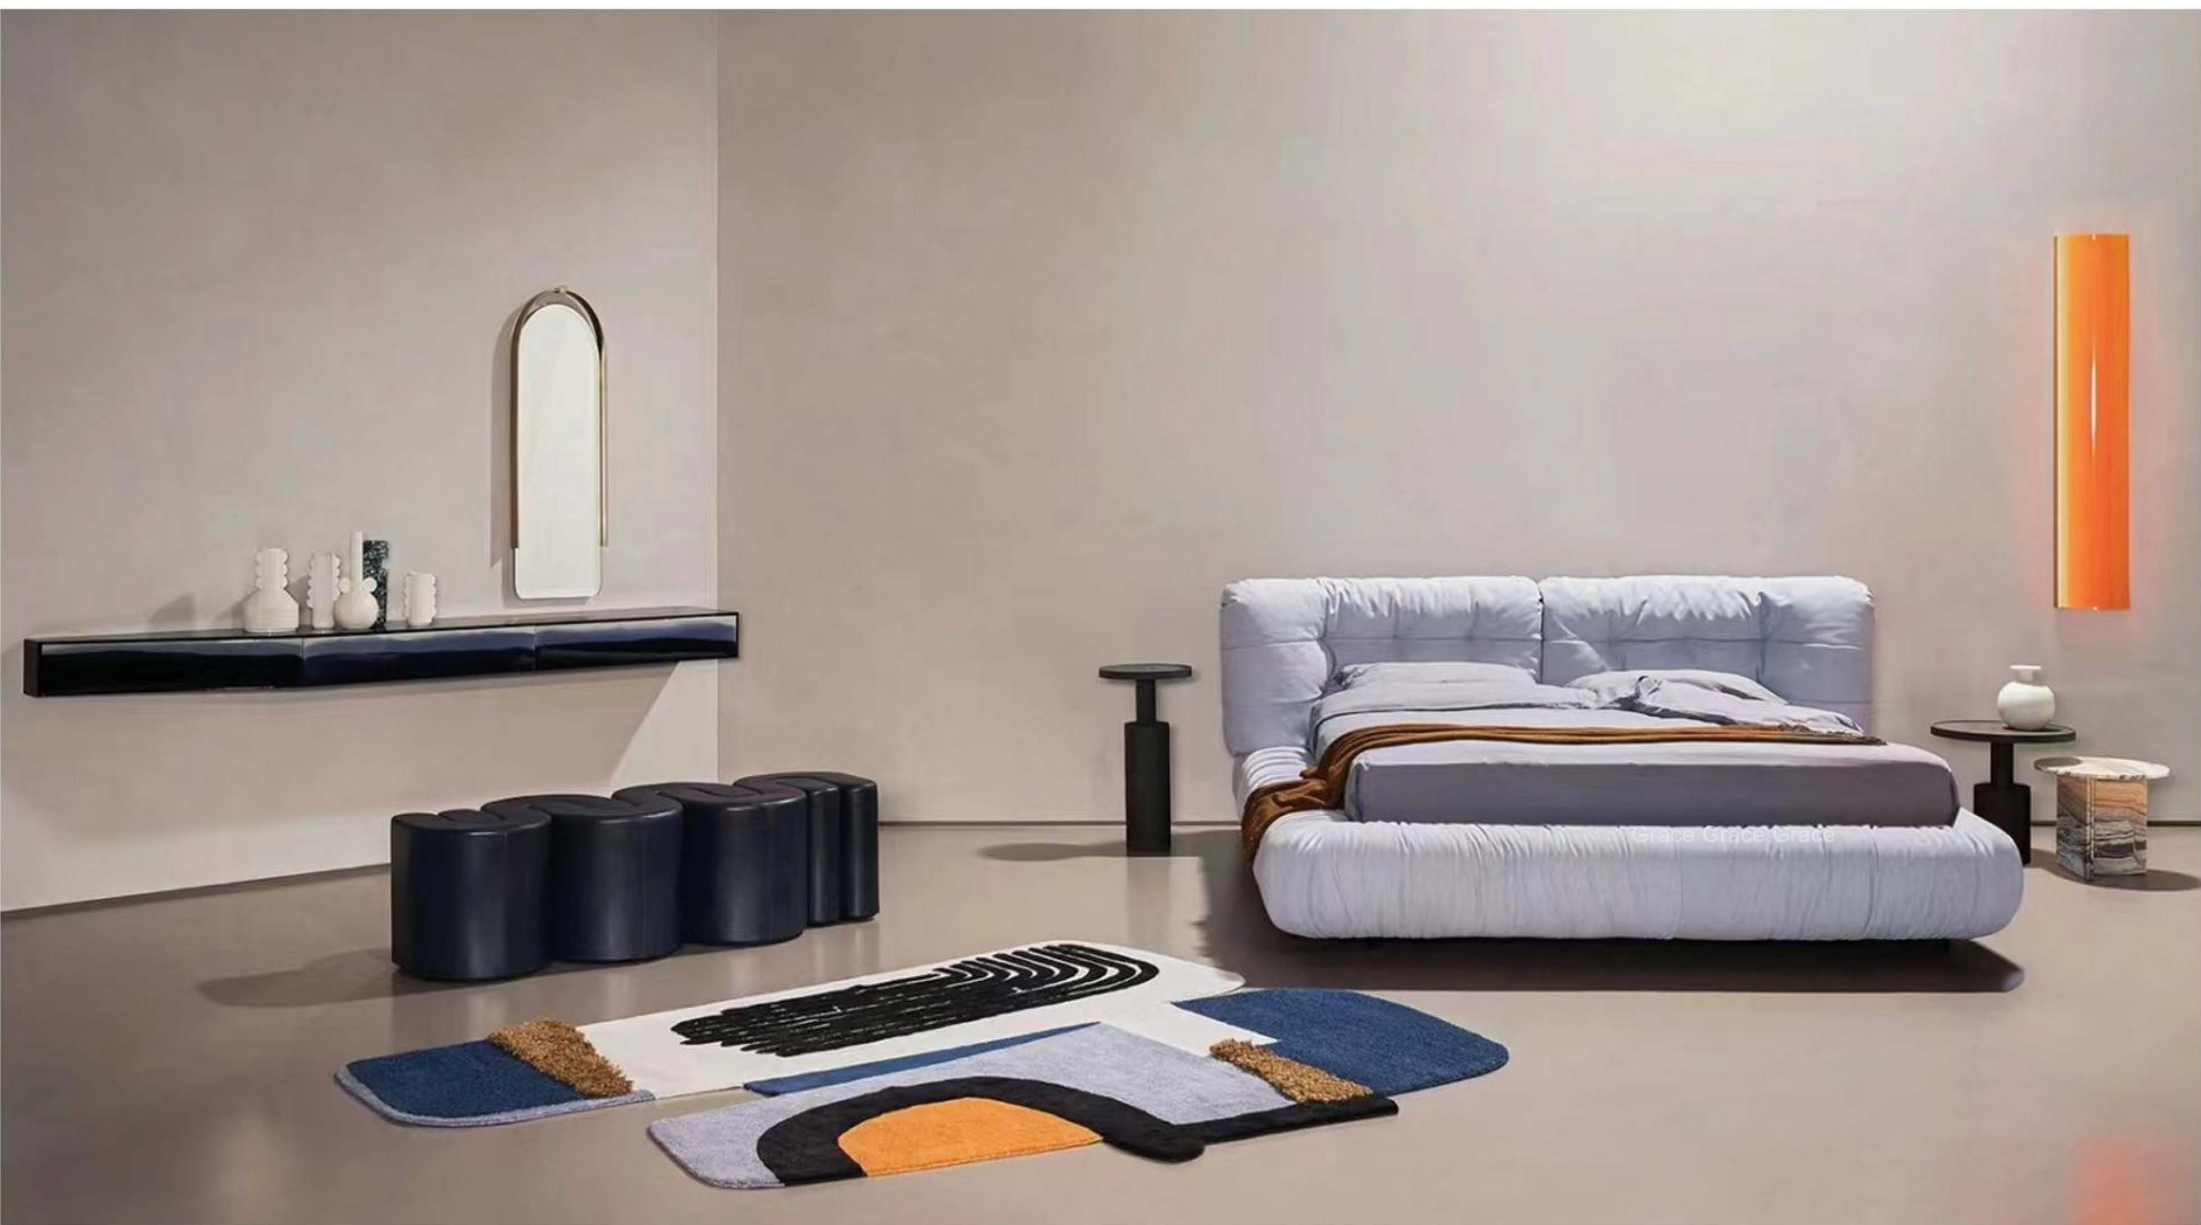

Grace Grace Grace