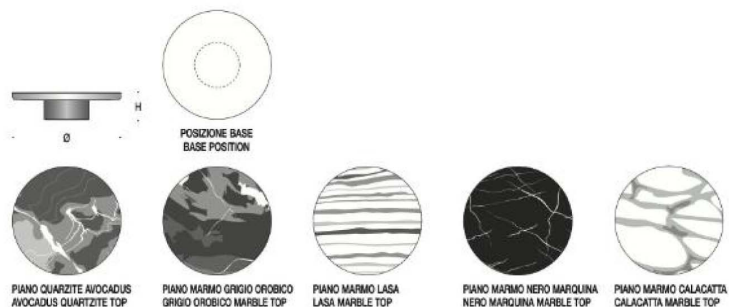

鹅卵石茶几
设计师款高级别墅椭圆旋转茶几大小户型家用创
意悬浮极简茶几

Minotti Brady布雷迪茶几

一款专为欢乐时刻而设计的家具，也为休闲用餐场合的休闲空间带来了新的诠释。中央柱的严谨形状支撑着圆形顶部或带圆角的矩形顶部，与大理石顶部的多种色彩色调相结合，形成了一首色彩交响乐。