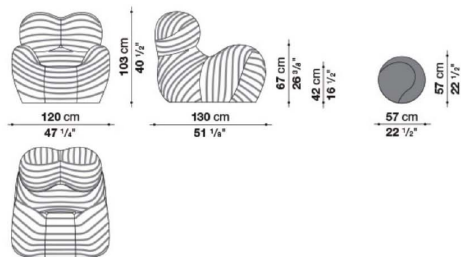

B&B 妈妈的怀抱

这款“妈妈的怀抱”沙发，曲线优雅柔美，圆润宽大的座椅区域恰似母亲的身体，为你提供踏实的依靠和最深的安全感。