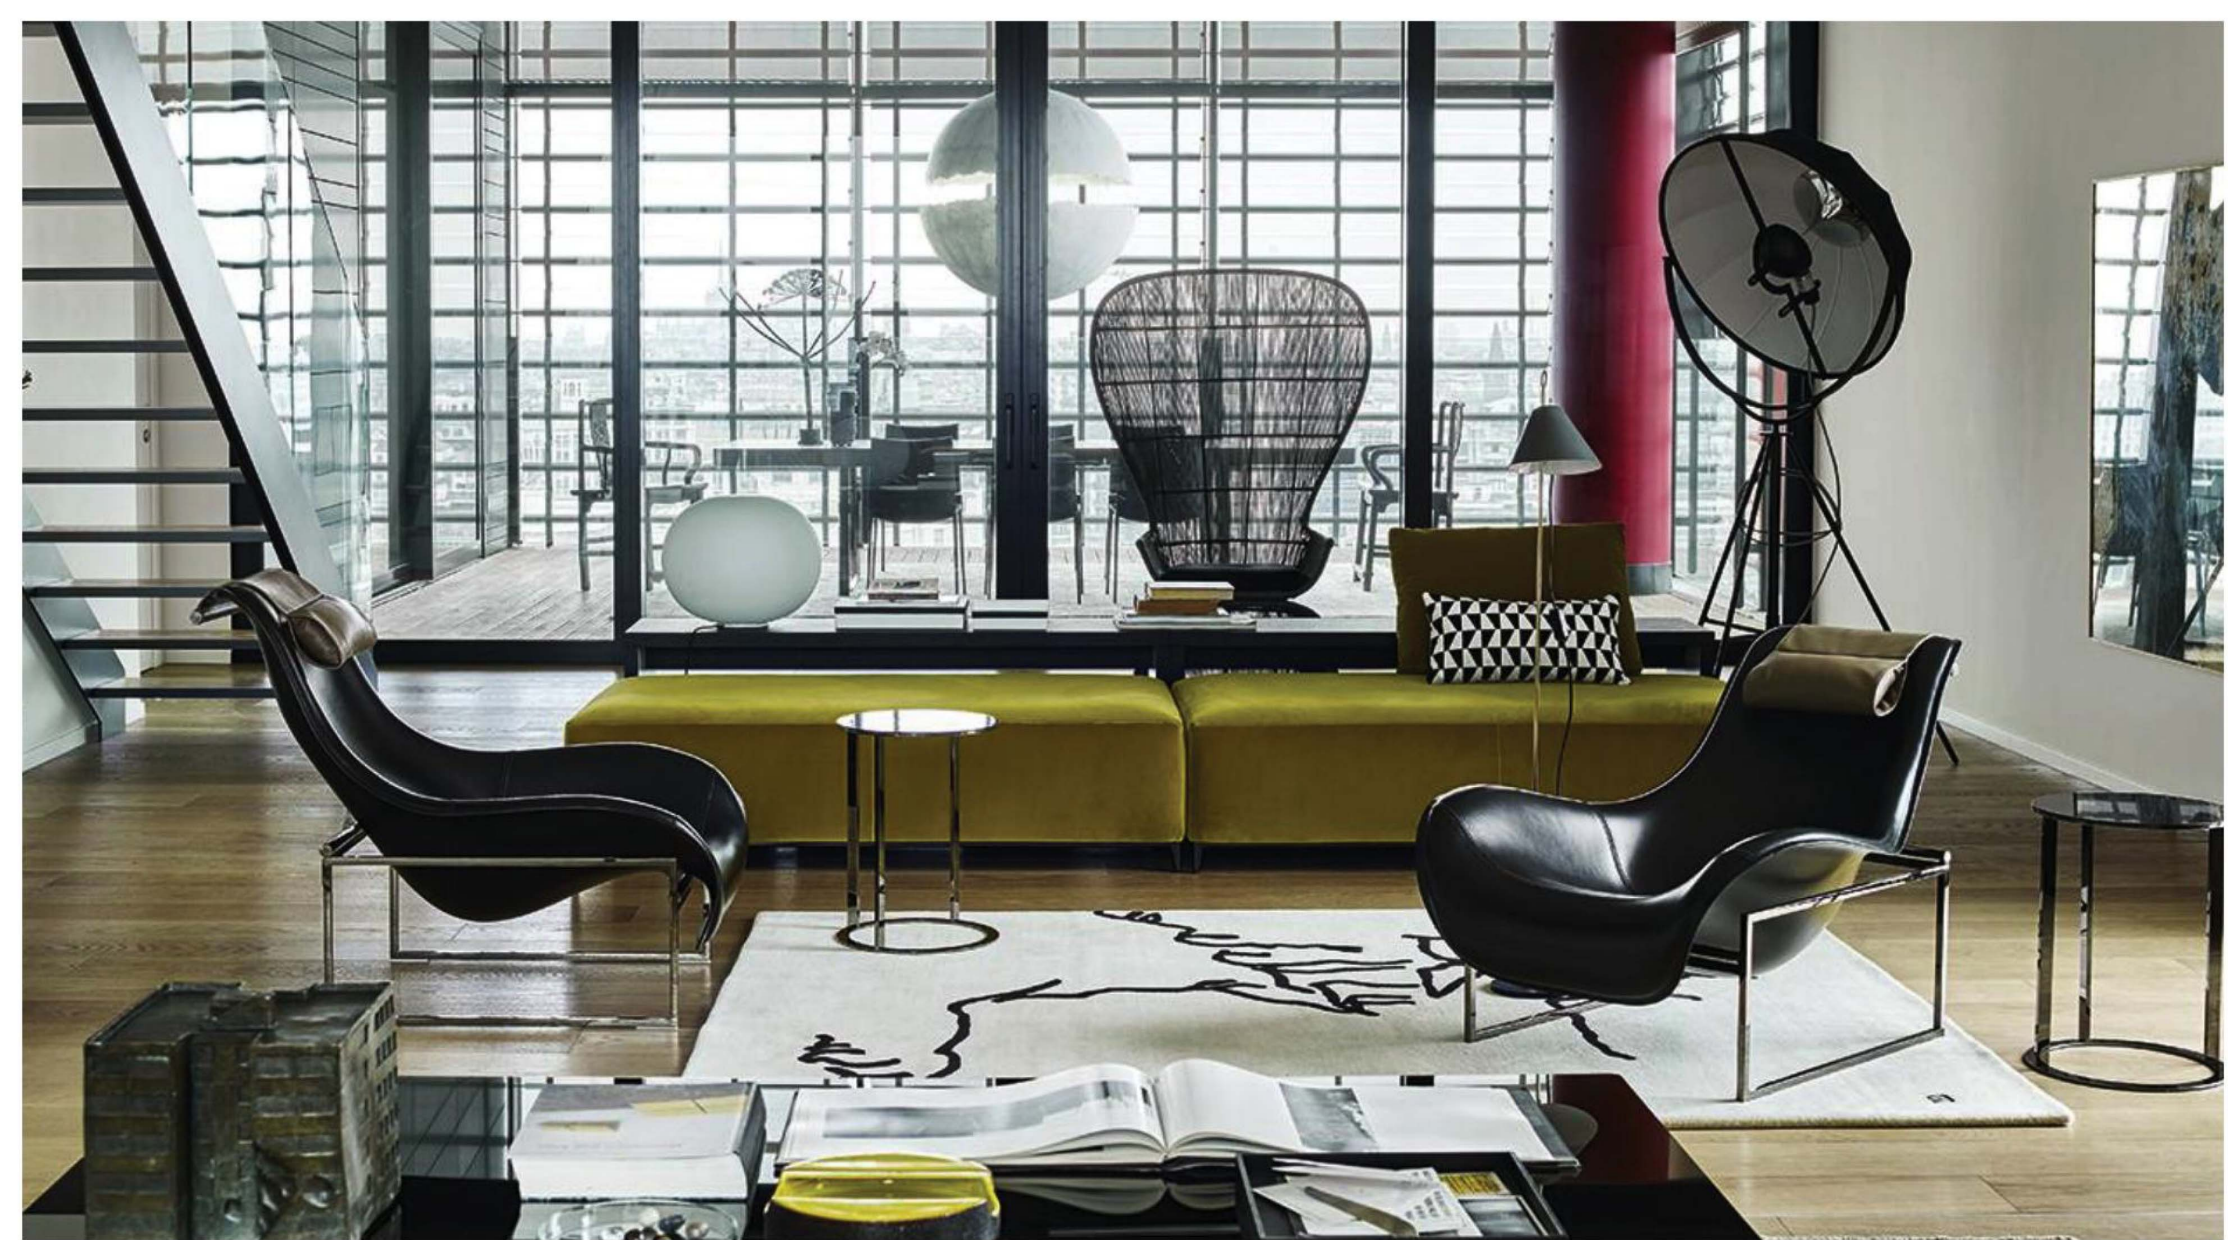

型号: Y-13#

B&B Italia 豌豆沙发椅

富含雕塑感的设计为其赋予了强烈的视觉冲击
不仅可以放在家中，甚至办公室、酒店大堂都
仍然可以成点睛之笔，坐上去像豌豆荚一般将
人温暖包裹。

型号：Y-14#

B&B Mart

两种尺寸的舒适空心形状立于一系列底座上，营造出整体个性。一个扶手椅系列，可以放置在房屋的各个区域。

型号: Y-15#

劳森休闲椅