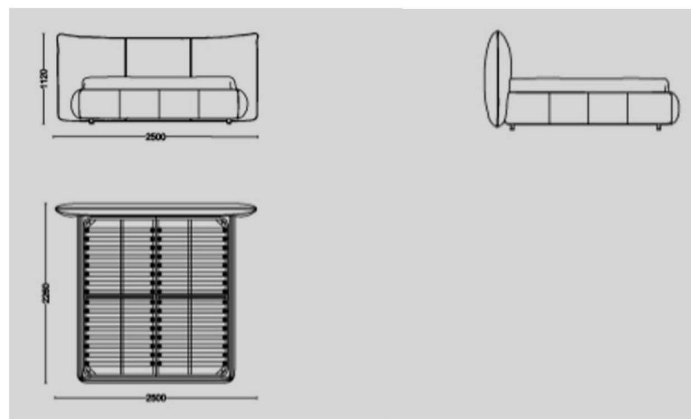

型号: YB006#

床垫尺寸 (mm)

1800*2000

1500*2000

床架外框尺寸 (宽*长* (mm)

2270*2200*1100

1970*2200*1100

Baxter Paris bed