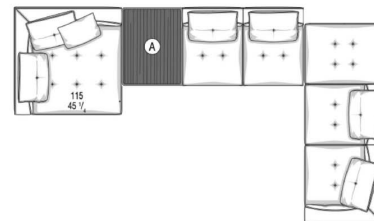

单扶手双人位: 1900*1080*730

半靠背贵妃位: 1620*1080*730

脚踏位: 1040*1040*450

合计: 3800*2700*730

型号: A119#4700*1600*640

Minotti Dylan迪兰沙发

这款经典沙发焕发出真正的魅力。它不仅体现了品牌对形状和线条的连贯性追求，也展示了 Minotti 设计风格的典型特征。

型号: A122#