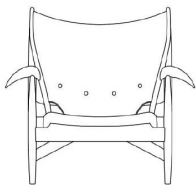

Groovy Chair 内部以金属作支撑，聚氨酯泡沫垫上覆盖着一层毛圈面料包裹在椅子的曲线上，流畅简约。符合人体工学的造型恰到好处的线条能够给臀部和背部良好的支撑享受包裹式的坐感，也是当时有机主义设计风格的显现。

型号: C-181#

尺寸: 840*680*610

Lounge Chair, klassische Masse

型号: C-179#

Vitra Lounge Chair伊姆斯休闲椅

Lounge Chair 伊姆斯休闲椅是最知名的休闲椅，无需过多介绍，这件1954年诞生的椅子是无数人一直想拥有的作品，淋漓尽致的展现了伊姆斯夫妇在设计上对功能和美感的追求

Minotti Reeves Large

在Minotti的世界中，Reeves Large休闲椅无疑是舒适的象征。这款休闲椅以其宽大的尺寸和优雅的设计，为您的空间增添了一份豪华的感觉。

型号: C-183#小

尺寸: 670*780*720

酋长椅

标志性的酋长椅是Finn Juhl的绝对杰作，
1949年推出，这把椅子标志着丹麦家具设计的
更新。

88 cm

100 cm