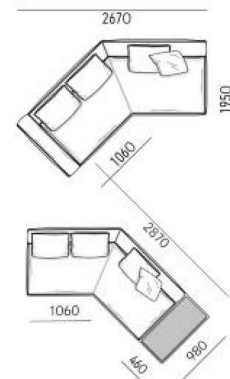

合计：3000*1060*660

型号：A100# C款

单扶手三人贵妃位

:2670*1950*660

无扶手三人台立面贵妃位

:2870*2120*660

合计：5540*2120*660

Minotti Freeman "Tailor"钢琴键沙发

这款沙发凭借其极具创新的个性，有序的形状聚集，一体式座椅装饰有缝线，突出了他们的图形，现代个性。

型号: A078#

固定包单扶手三人位: 1960*1120*660

活动包单扶手三位: 1960*1120*660

7字半弯版贵妃位: 1680*1120*660

合计: 3920*2800*660

梯形贵妃位: 1540*1540*660

活动包单扶手三位: 2170*1120*660