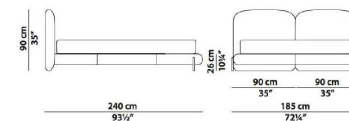

型号: YB006#

床垫尺寸 (mm)

1800*2000

1500*2000

床架外框尺寸 (宽*长* (mm)

2270*2200*1100

1970*2200*1100

Baxter Paris bed

床垫尺寸 (mm)

1800*2000

1500*2000

床架外框尺寸 (宽*长* (mm)

2010*2350*1080

1710*2350*1080

Baxter Stone bed

Stone 石头床的设计灵感源于自然界中的鹅卵石，因此床头便呈现出像石头般的圆润线条。由不同高度的石块组成，形成了山峰一样的层次感和石头独有的圆融线条感。

型号: B030#

床垫尺寸 (mm)

1800*2000

1500*2000

床架外框尺寸 (宽*长* (mm)

3300*2330*890

3000*2330*890

BONALDO Squaring bed