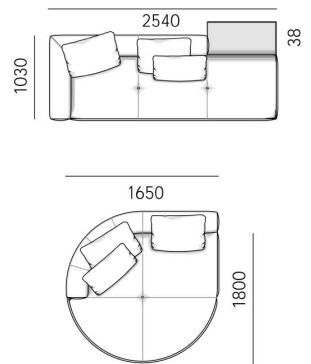

三位带扶手弯版

:2360*1180*680

大方型贵妃弯版

1710*1580*680

合计：4170*3390*680

Minotti Connery康纳利沙发

俄罗斯进口松木内架，稳固承重，耐用性强；
高回弹足45密度海绵+优质羽绒填充，舒爽透气不塌陷；

型号：A085# B款