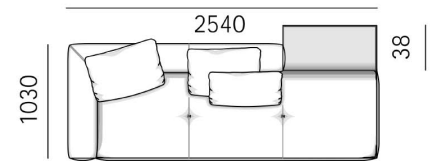

三位带扶手弯版:2540*1180*680

大方圆型贵妃:1650*1800*680

合计：4190*1850*680

Minotti Connery康纳利沙发

俄罗斯进口松木内架，稳固承重，耐用性强；
高回弹足45密度海绵+优质羽绒填充，舒爽透
气不塌陷；

型号：A085# C款

三位带扶手弯版:2540*1180*680

贵妃带扶手弯版:2360*1180*680

合计：3720*2360*680

型号: A100#

单扶手单人位

:1280*1060*660

无扶手三人台立面贵妃位

:2930*2120*660

合计: 4200*2120*660

Minotti Horizonte地平线沙发