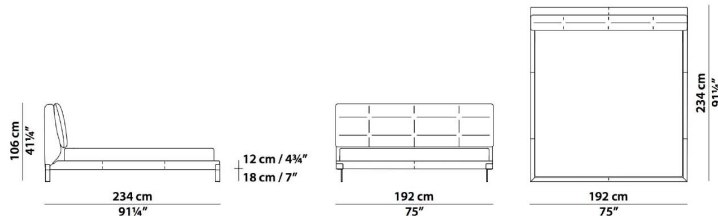

床架外框尺寸 (宽*长* (mm)

2710*2320*1125

2410*2320*1125

alt. 300

kg. 83,5 - 91
mc. 0,50 - 0,53

alt. 1125
prof. 450

Poliform Rever bed

Rever床以它的舒适柔软和简约的造型，一跃成为畅销品，首位大床头给人一种温暖安全的感觉，经典又有设计感，靠背拉点细节设计，尽显优雅的同时又充满自然、低调的韵味。

Baxter Viktor

仙女床床整体简约，越看越喜欢，床头采用装饰效果的缝线和缝纫的一体靠包，饱满轻盈，这样的颜值床，放在卧室妥妥的C位，随意一拍就是大片

型号: BDZ-061#

床垫尺寸 (mm)

1800*2000

1500*2000

床架外框尺寸 (宽*长* (mm)

1970*2280*1060

1670*2280*1060

型号: YB002#

床垫尺寸 (mm)

1800*2000

1500*2000

床架外框尺寸 (宽*长* (mm)

2310*2380*1180

2010*2380*1180

型号: YB006#

床垫尺寸 (mm)

1800*2000

1500*2000

床架外框尺寸 (宽*长* (mm)

2270*2200*1100

1970*2200*1100

Baxter Paris bed