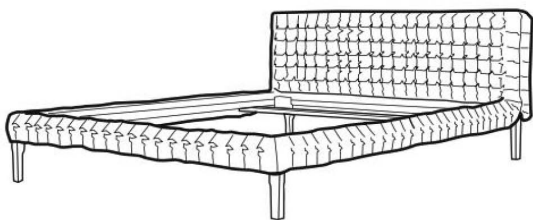

1800*2000

1500*2000

床架外框尺寸 (宽*长* (mm)

2430*2590*1080

2130*2590*1080

ligne roeet ruche

这个床笔直的框架线条和柔软的表面结合，床头板和床架采用了独特的绗缝，这是一种用交叉拼接的缝线制成的衬垫整个床给人感觉舒适却不臃肿，简简单单的同时拥有较高的辨识度。

型号: B036#