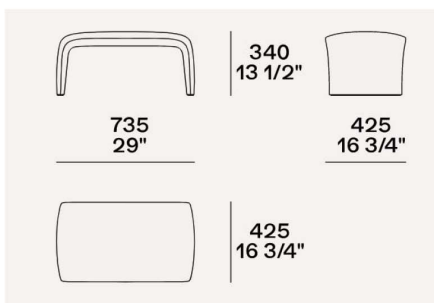

法式奶油风沙发椅设计师客厅旋转单人休闲椅
创意爱心椅心形化妆椅

尺寸：1050*530*910

材质：玻璃钢+铝合金脚

型号: C-178#

尺寸: 970*850*670

Poliform LE CLUB 螃蟹椅

新品沙发椅。以更随意的优雅为名，减轻扶手椅的舒适性或执行质量，减轻其形状和材料。在手工艺和技术之间，Le Club注定不会遭受时间的流逝，这是家庭空间和机构场所的新标志。

Artifort Groovy微笑椅

Groovy Chair 内部以金属作支撑，聚氨酯泡沫垫上覆盖着一层毛圈面料包裹在椅子的曲线上，流畅简约。符合人体工学的造型恰到好处的线条能够给臀部和背部良好的支撑享受包裹式的坐感，也是当时有机主义设计风格的显现。

型号: C-181#

尺寸: 840*680*610

Lounge Chair, klassische Masse

型号: C-179#

Vitra Lounge Chair伊姆斯休闲椅

Lounge Chair 伊姆斯休闲椅是最知名的休闲椅，无需过多介绍，这件1954年诞生的椅子是无数人一直想拥有的作品，淋漓尽致的展现了伊姆斯夫妇在设计上对功能和美感的追求