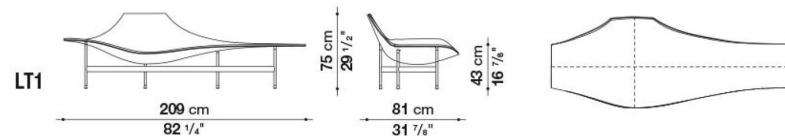

B&BFlair O

设计美学|不被定义的“WOMEN力量”她当然很美，但也有不精致的权利：她时刻自律，但也可以偶尔松弛。女性的价值从不在别人的标准里。放手，去拥抱真实的自我。

型号：Y-10#

型号: Y-11#

B&B Almora休闲椅

旋转扶手椅，专用于放松，由两个锥形玻璃纤维外壳组成：一个连接底座和靠背的座椅。头枕是一块弯曲的橡木，内侧衬垫，从靠背向外伸出。

意式轻奢摇摇椅复古懒人沙发单人躺椅中古网红家用客厅阳台休闲椅。

尺寸：1290*1020*770

材质：布艺

B&B Italia 扶手椅

居住灵感 推窗见绿，夏日居家的治愈时B&B Italia 将江南独有的静谧带入空间意境采用接近大地的底色与雅致的空间布局，在流畅的空间与线条中延绵着温婉沉静的东方诗意。

型号：Y-12#

B&B Terminal 1

B&B terminal-1一号航站楼躺椅来自意大利品牌B&BItaly，由法国知名设计师Jean-Marie Massaud设计。整体以全黑色包裹，囊括了哑光皮革主体和钛合金的金属支架。