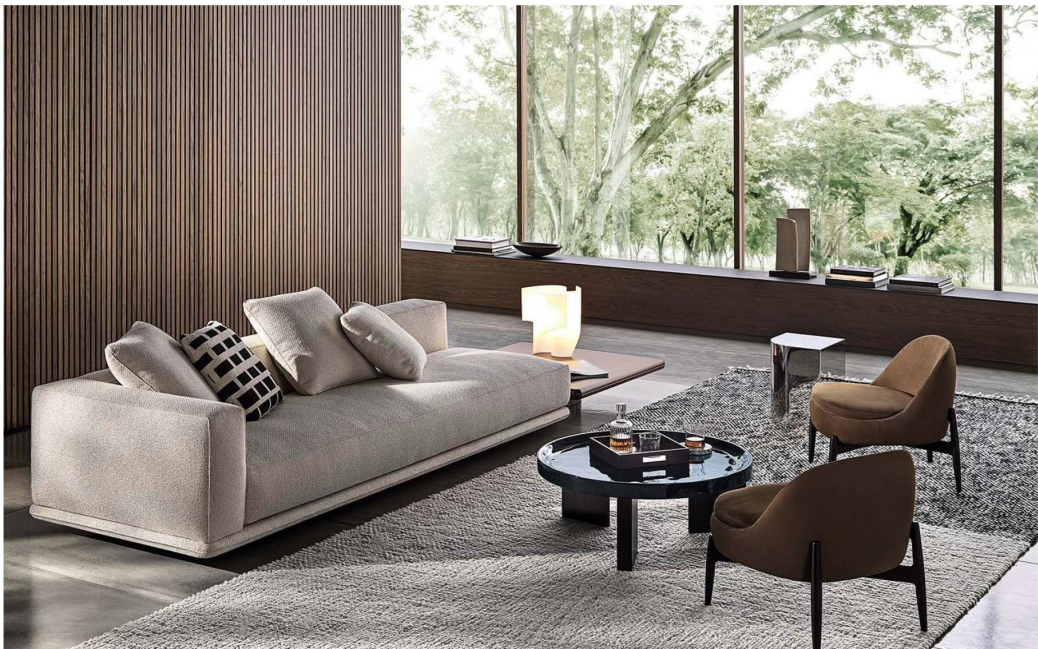

型号: A100# A款

单扶手双人位

:1420*1060*660

带台立面无扶手三人位

:2180*1060*660

合计: 3600*1060*660