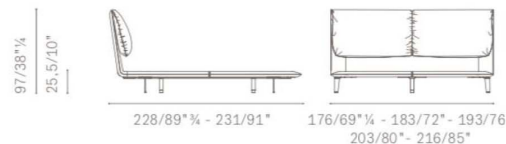

POLTRONA FRAU John Bed小象耳朵床

这款绝配John床，不管是用于主卧还是次卧，都能完美融入！它内部充满了天然羽绒，柔软舒适到让你随意靠，毫不担心变形。

型号: B065#

床垫尺寸 (mm)

1800*2000

1500*2000

床架外框尺寸 (宽*长* (mm)

2100*2500*980

1800*2500*980