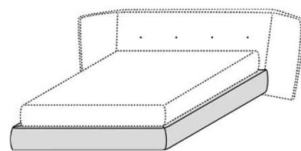

床架外框尺寸 (宽*长* (mm)

2220*2400*900

1920*2400*900

型号: BDZ-026#

床垫尺寸 (mm)

1800*2000

1500*2000

床架外框尺寸 (宽*长* (mm)

1900*2200*1100

1600*2200*1100

POLTRONA FRAU Suzie Wong

这款床头靠背整体精巧别致，几何图形的绗缝工艺，让人惊叹传统手工艺的精湛绝伦，彰显出皮革的华丽轻奢感。

型号: BDZ-049#

床垫尺寸 (mm)

1800*2000

1500*2000

床架外框尺寸 (宽*长* (mm)

2710*2320*1125

2410*2320*1125

alt. 300

kg. 83,5 - 91
mc. 0,50 - 0,53

alt. 1125
prof. 450

Poliform Rever bed

Rever床以它的舒适柔软和简约的造型，一跃成为畅销品，首位大床头给人一种温暖安全的感觉，经典又有设计感，靠背拉点细节设计，尽显优雅的同时又充满自然、低调的韵味。