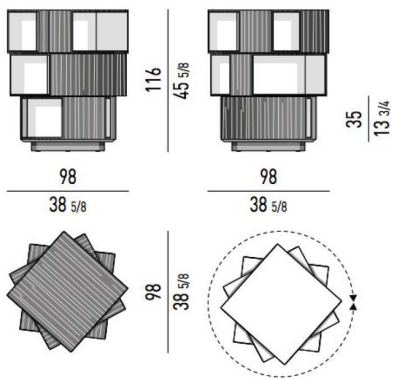

尺寸：1525*450*920

妆台

干净整洁不仅仅是为了自己舒服，是面对生活的一种认真态度，整理自己的妆容、衣服，有时候也在整理自己的心情。

拉卡-凯瑟琳意式极简化妆台梳妆台

妆台 :1200*480*748

尺寸：1500*450*831

边柜

卡瑞娜餐边柜楷模餐厅1米5储物边柜
意式轻奢现代小户型

罗威尔意式现代简约置物柜鞋柜

鞋柜 :1600*400*965

尺寸: 600*600*1160

书架: 材质烟熏色

凭借其明显的雕塑风格以及三卷内部和外部的对比纹理, Page书架的灵感来自现代艺术作品。

妆台

尺寸: 1300*580*750

1500*650*750