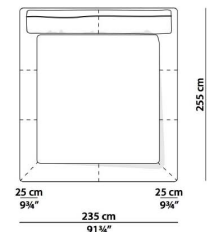

床架外框尺寸 (宽*长* (mm)

2710*2320*1125

2410*2320*1125

alt. 300

kg. 83,5 - 91
mc. 0,50 - 0,53

alt. 1125
prof. 450

Poliform Rever bed

Rever床以它的舒适柔软和简约的造型，一跃成为畅销品，首位大床头给人一种温暖安全的感觉，经典又有设计感，靠背拉点细节设计，尽显优雅的同时又充满自然、低调的韵味。

1670*2280*1060

型号: YB002#

床垫尺寸 (mm)

1800*2000

1500*2000

床架外框尺寸 (宽*长* (mm)

2310*2380*1180

2010*2380*1180

型号: YB006#

床垫尺寸 (mm)

1800*2000

1500*2000

床架外框尺寸 (宽*长* (mm)

2270*2200*1100

1970*2200*1100

Baxter Paris bed

床体采用全磨砂皮，不仅质感柔软，透气性也非常好，同时还具备实用的简约特点。床头软包融合了剪切口痕迹，使整体看起来更加温和厚实。

型号: B025#

床垫尺寸 (mm)

1800*2000

1500*2000

床架外框尺寸 (宽*长* (mm)

2350*2580*920

2050*2580*920