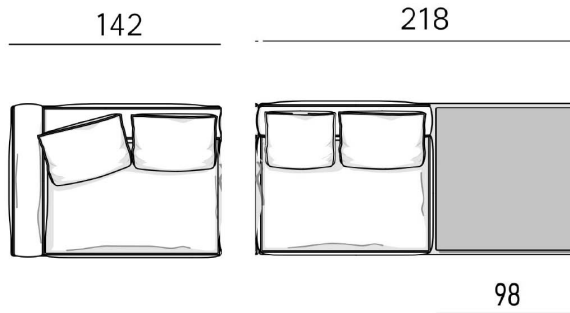

型号: A100# A款

单扶手双人位

:1420*1060*660

带台立面无扶手三人位

:2180*1060*660

合计: 3600*1060*660