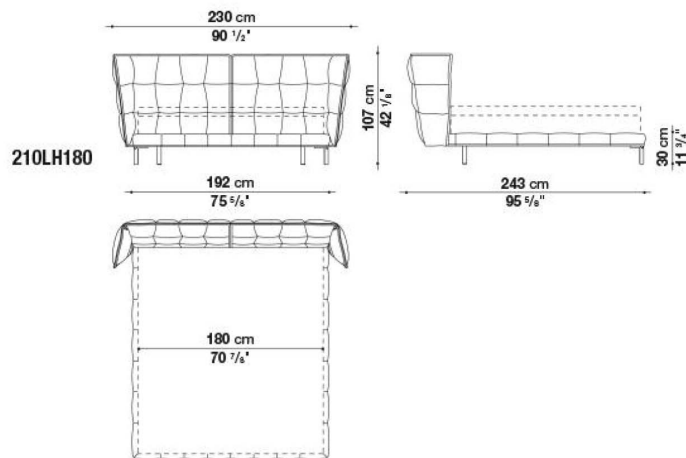

床架外框尺寸 (宽*长* (mm)

2710*2320*1125

2410*2320*1125

alt. 300

kg. 83,5 - 91
mc. 0,50 - 0,53

alt. 1125
prof. 450

Poliform Rever bed

Rever床以它的舒适柔软和简约的造型，一跃成为畅销品，首位大床头给人一种温暖安全的感觉，经典又有设计感，靠背拉点细节设计，尽显优雅的同时又充满自然、低调的韵味。

Baxter Viktor

仙女床床整体简约，越看越喜欢，床头采用装饰效果的缝线和缝纫的一体靠包，饱满轻盈，这样的颜值床，放在卧室妥妥的C位，随意一拍就是大片

型号: BDZ-061#

床垫尺寸 (mm)

1800*2000

1500*2000

床架外框尺寸 (宽*长* (mm)

1970*2280*1060

1670*2280*1060

型号: YB002#

床垫尺寸 (mm)

1800*2000

1500*2000

床架外框尺寸 (宽*长* (mm)

2310*2380*1180

2010*2380*1180

型号: YB006#

床垫尺寸 (mm)

1800*2000

1500*2000

床架外框尺寸 (宽*长* (mm)

2270*2200*1100

1970*2200*1100

Baxter Paris bed