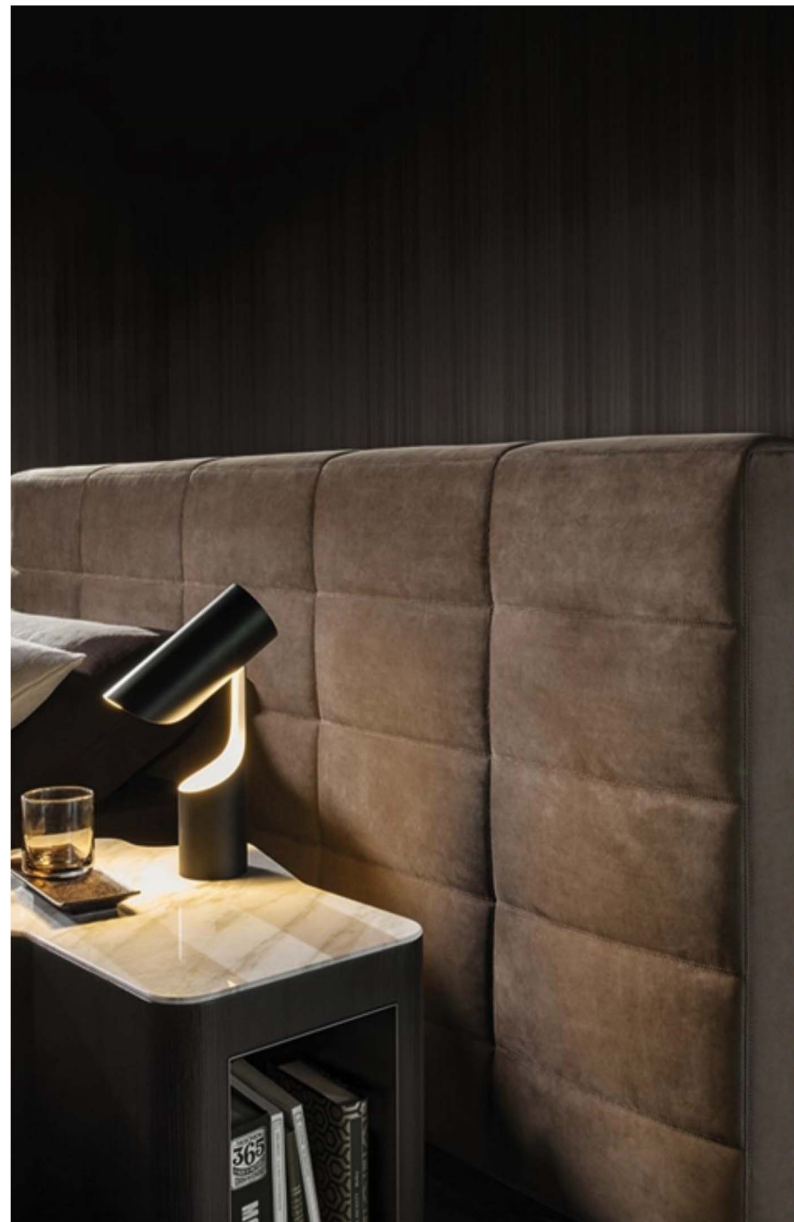

2000*2280*1050

1700*2280*1050

Poliform yume bed

Yume床一经推出就一跃成为当下最受欢迎的床之一，明明是宽床屏的大尺度款式，却因为细腻的弧度、柔软的面料与精致的皮革嵌饰，反倒呈现出轻盈优雅的视觉效果，让人忍不住心生喜爱。

型号: B056#

床垫尺寸 (mm)

1800*2000

1500*2000