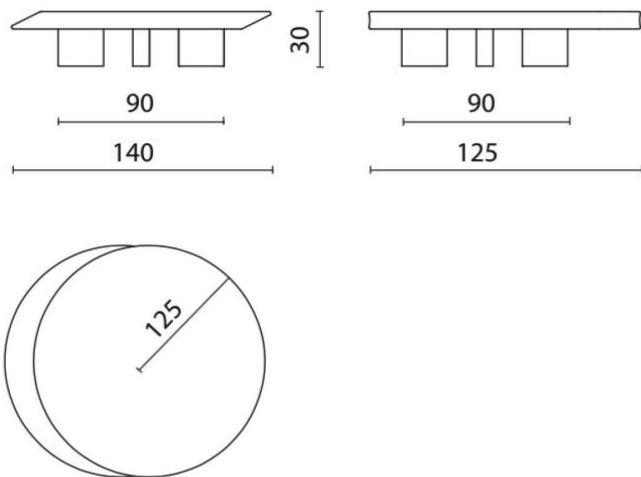

CASSINA 520 ACCORDO

Cassina ACCORDO的经典设计，简约的线条、流畅的弧度，以及充满活力的色彩，无论是摆在客厅还是卧室，都能成为空间的焦点。

尺寸：Φ1000*310

材质：玻璃钢