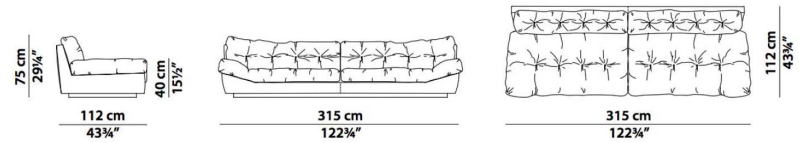

双位沙发: 1840*940*780

三位沙发可做分体: 2490*940*780

四位沙发可做分体: 3150*940*780

型号: A109#

双扶手三位沙发: 2830*1180*800

双扶手四位沙发: 3200*1180*800

双扶手五位沙发: 3680*1180*800

双扶手六位沙发: 3880*1180*800

型号：A112#

三人位可做分体：2830*1100*860

型号: A115#

4550*1825*1120

Poliform Brera布雷拉沙发

这款沙发选用高级发泡海绵材料，结合经典的几何造型，为您带来了前所未有的柔软和舒适。

LeBambole的每个曲线和弧度都是对身体的深刻理解。

Baxter Milano云朵沙发

外观宛如云朵一样大而松软，搭配悬浮的底座，让它完全没有普通沙发的笨重与乏味具有极高的舒适感呈现出一种时尚、慵懒、有态度的轻奢感。

型号: A072#

单人位 :1400*1120*750

双人位 :1980*1120*750

三人位可做分体 :2630*1120*750

四人位可做分体 :3200*1120*750

型号: A058#

四人位可做分体 :3000*1200*750