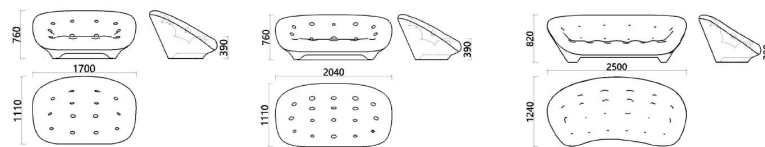

尺寸: 3660*1600*660

SABA Pixel sofa 像素沙发

Pixel沙发体态饱满，绗缝坐垫加入天然乳胶的填充完全支撑你腰背部的肌肉，让你惬意放松软乎乎的包裹感，外加有力的支撑感坐过它，你不会再想要别的沙发。

Baxter Budapest sofa布达佩斯沙发

这款个性突出的沙发，唤起了床上舒适和放松的感觉。它的造型既严谨又实用，还具有模块化特性，可以根据个人需求进行调整。

型号: ADZ-017#尺寸: 3050*1000*670

Secolo Tateyama豌豆沙发

Tateyama沙发酷似豌豆般的造型，大家都叫它豌豆沙发，奶油色柔和的曲线，勾勒出饱满的沙发形态，颇受设计师们的喜爱。

型号：A082#

尺寸：2800*900*750（带五金托盘）

ligne roset ploum 贝壳沙发

是宇宙起源处最本质的色彩，亦是“乌托邦”世界的底色，克莱因蓝的循型泼墨若天空 如水流，写意着精神的自由和无限

型号: C-180#

双人位 :1690*1100*850

三人位 :1980*1120*850

四人位 :2480*1150*850

Zanotta Noah sofa

Zanotta的Noah沙发是一款极简设计风格但能让人眼前一亮的组合式沙发，能适应任何环境，具备创新结构！

型号: A123#

三人位 :2300*900*580

简约网红沙发

北欧轻奢科技布沙发小户型客厅意式现代简约网红款直排沙发