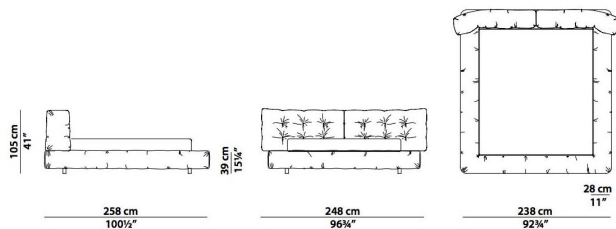

型号: YB006#

床垫尺寸 (mm)

1800*2000

1500*2000

床架外框尺寸 (宽*长* (mm)

2270*2200*1100

1970*2200*1100

Baxter Paris bed

型号: B026#

床垫尺寸 (mm)

1800*2000

1500*2000

床架外框尺寸 (宽*长* (mm)

2080*2500*900

1780*2500*900

B&B Tufty泡芙床

1800*2000

1500*2000

床架外框尺寸 (宽*长* (mm)

2430*2590*1080

2130*2590*1080

ligne roeet ruche

这个床笔直的框架线条和柔软的表面结合，床头板和床架采用了独特的绗缝，这是一种用交叉拼接的缝线制成的衬垫整个床给人感觉舒适却不臃肿，简简单单的同时拥有较高的辨识度。

型号: B036#