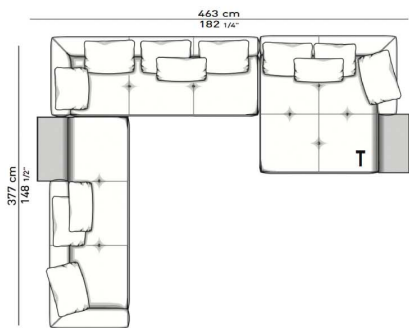

Minotti Connery康纳利沙发

俄罗斯进口松木内架，稳固承重，耐用性强；
高回弹足45密度海绵+优质羽绒填充，舒爽透气不塌陷；