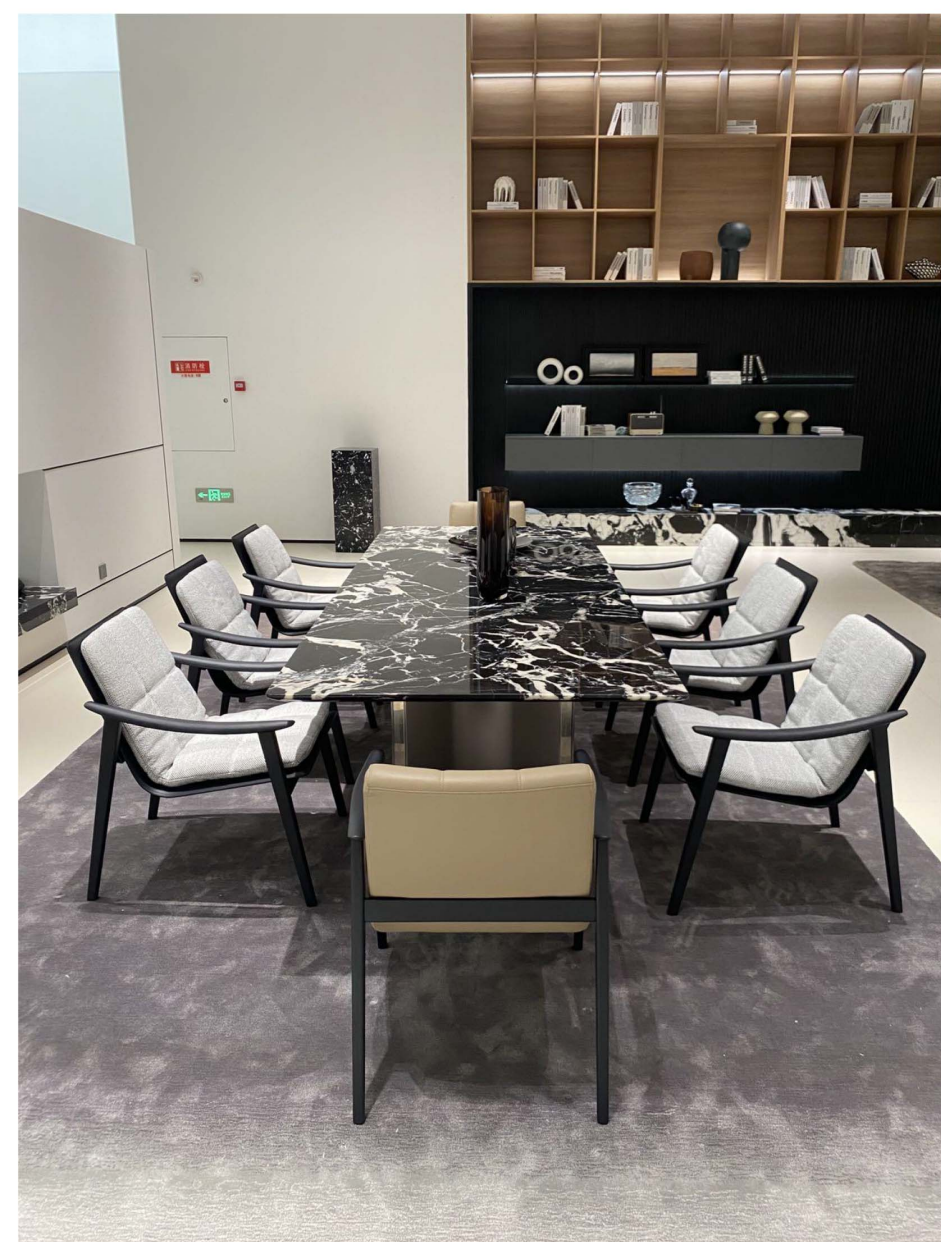

尺寸：2800*1100*750

材质：宝格丽黑天然奢石+不锈钢枪灰色拉丝脚