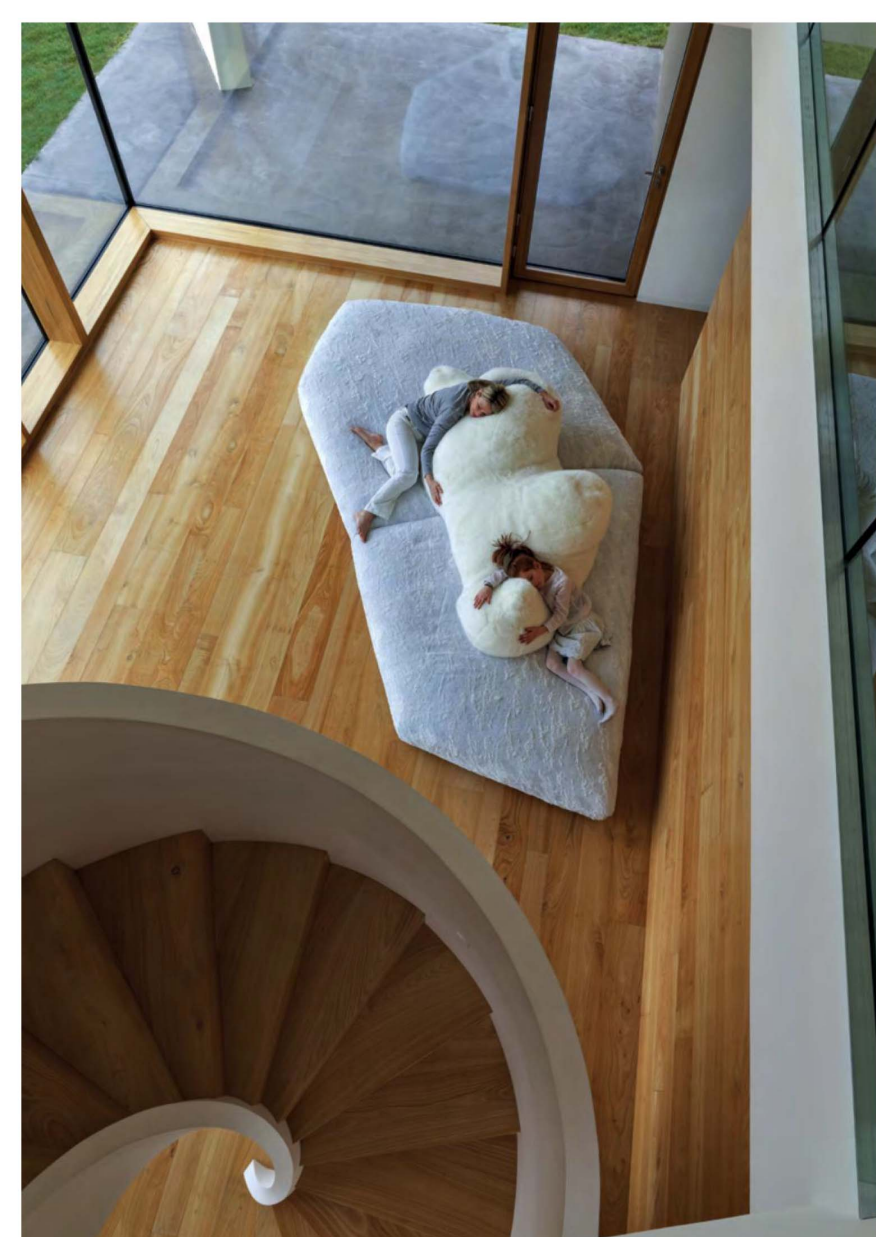

EDRA Pack 北极熊沙发

座椅让人联想到一个冰袋，冰袋上覆盖着一层织物，这种织物的质地与冰袋的各层相似，背部是一只侧躺的大熊，被生态毛皮覆盖，内部有压载物，底部是防滑皮革。

型号：A130#

底座尺寸：3650*2050*400

熊尺寸：2000*700*580