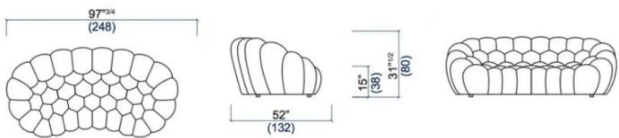

Secolo Tateyama豌豆沙发

Tateyama沙发酷似豌豆般的造型，大家都叫它豌豆沙发，奶油色柔和的曲线，勾勒出饱满的沙发形态，颇受设计师们的喜爱。

型号：A082#

尺寸：2800*900*750（带五金托盘）

ligne roset ploum 贝壳沙发

是宇宙起源处最本质的色彩，亦是“乌托邦”世界的底色，克莱因蓝的循型泼墨若天空 如水流，写意着精神的自由和无限

型号: C-180#

双人位 :1690*1100*850

三人位 :1980*1120*850

四人位 :2480*1150*850

Zanotta Noah sofa

Zanotta的Noah沙发是一款极简设计风格但能让人眼前一亮的组合式沙发，能适应任何环境，具备创新结构！

型号: A123#

三人位 :2300*900*580

简约网红沙发

北欧轻奢科技布沙发小户型客厅意式现代简约网红款直排沙发

型号：8086#

单人位尺寸：1130*900*760

双人位尺寸：1650*900*760

三人位尺寸：2180*900*760

四人位尺寸：2880*900*760

Rugiano Pierre 弧形沙发

设计来源于鹅卵石不规则造型，整体造型圆润，半圆弧形和开放式扶手，线条流畅简洁，造型优雅时尚，显尽文艺灵动，非常能够提升空间的格调和气质。

型号：8081# 尺寸：3000*850*750

roche bobois bubble 2泡泡沙发

Bubble 已成为 Roche Bobois 系列的标志性作品，
代表了设计、创新、功能和情感之间的完美平衡。

型号: C-186#

单人位 :1200*1100*780

双人位 :1880*1100*780

三人位 :2390*1100*780

Giovanetti Le nuvole小云朵沙发

云朵的特别在于轻便，这款沙发采用一体定型棉，无扶手设计可以自由摆拍造型，这款沙发不管居家还是办公来说，对于整体空间的颜值提升都有画龙点睛之笔的功效。。