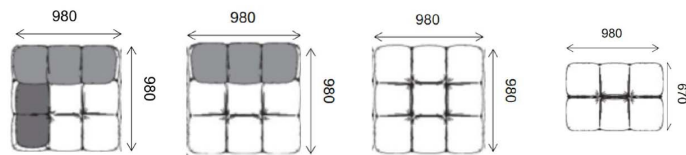

双人位：1900*1090*660

三人位可做分体：2530*1090*660

四人位可做分体：3150*1090*660

B&B Camaleonda变色龙沙发

这款沙发的材质和颜色也是可以自由拼接的，自由选择组合，抛弃一成不变的颜色，要的就是不一样的个性配色。

型号: A065#

单扶手单位 :980*980

无扶手单位 :980*980

九格脚踏 :980*980*430

六格脚踏 :980*670*430

型号: ADZ-042#

单人位 :1150*1040*670

双人位 :1800*1040*670

三人位 :2200*1040*670

四人位可做分体: 3000*1040*670

布罗杰沙发