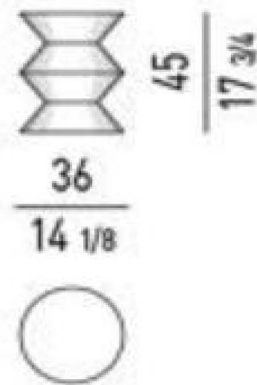

Minotti Cesar三节凳

可作为凳子或重点桌的陈述，为任何房间带来现代装饰风格。