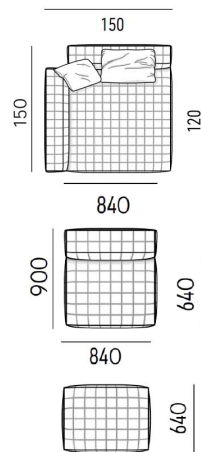

Minotti Twiggy巧克力沙发

Twiggy沙发有三款形态躺椅、沙发、长凳，可以根据不同空间自由摆放并且可以无限延伸，赋予空间一种灵动飘逸的美感。它们优雅的造型可以作为自由独立的元素，也可以自由融入客厅装饰中，创作出一个模块化系统。

型号: A101#

常规贵妃: 1500*1500*670

常规单位: 840*900*670

常规脚踏: 840*640*370