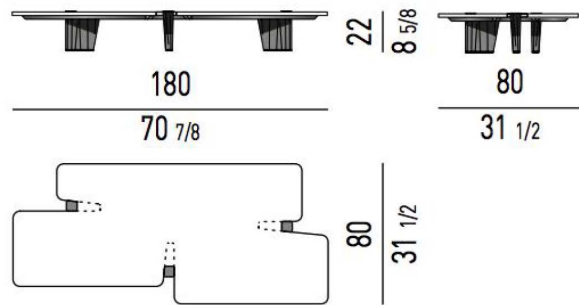

Minotti Still 硬币角几

轻盈优质的立方体茶几中连接六个相同的圆圈，
超越设计的设计。

尺寸：常规Φ280*550H

材质：镜面不锈钢黑钛

尺寸：1400*800*380

材质：爵士白天然大理石+不锈钢

黑钛底座

Minotti Jacob异形茶几

一系列极其多功能和非传统优雅的咖啡桌，有各种形状和饰面可供选择。

Edra Diamante 组合茶几

高低错落的组合，亦是独一无二的色彩呈现，
Edra的DIAMANTE茶几，由于可以叠加摆放，灵
活组合，这才是喜欢的生活样子呀~

尺寸:

800*700*450

800*700*510

800*700*570

$\frac{\pm 80}{31\ 1/2''}$