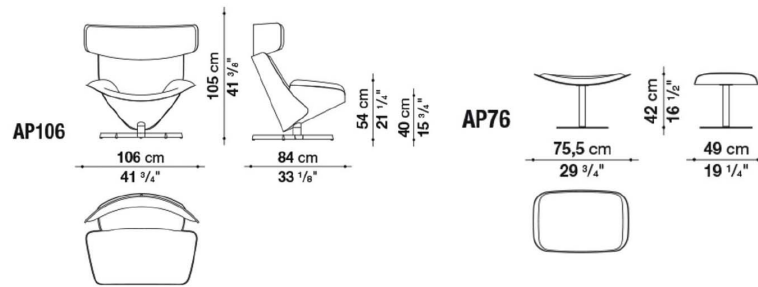

B&BFlair O

设计美学|不被定义的“WOMEN力量”她当然很美，但也有不精致的权利：她时刻自律，但也可以偶尔松弛。女性的价值从不在别人的标准里。放手，去拥抱真实的自我。

型号：Y-10#

型号: Y-11#

B&B Almora休闲椅

旋转扶手椅，专用于放松，由两个锥形玻璃纤维外壳组成：一个连接底座和靠背的座椅。头枕是一块弯曲的橡木，内侧衬垫，从靠背向外伸出。

意式轻奢摇摇椅复古懒人沙发单人躺椅中古网红家用客厅阳台休闲椅。