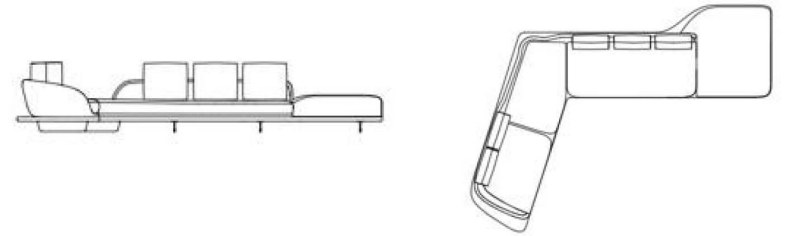

Reflex Segno sofa法拉利沙发

以大道至简的设计手法，沉稳大气为基调，温和的木质、石材的质感，吊顶点睛的圆形无主灯设计，给空间注入灵活有层次的氛围感受。

型号：A118#（大尺寸）：4080*3360*690

（加大尺寸）：4950*3460*690

（小尺寸）3700*2980*690