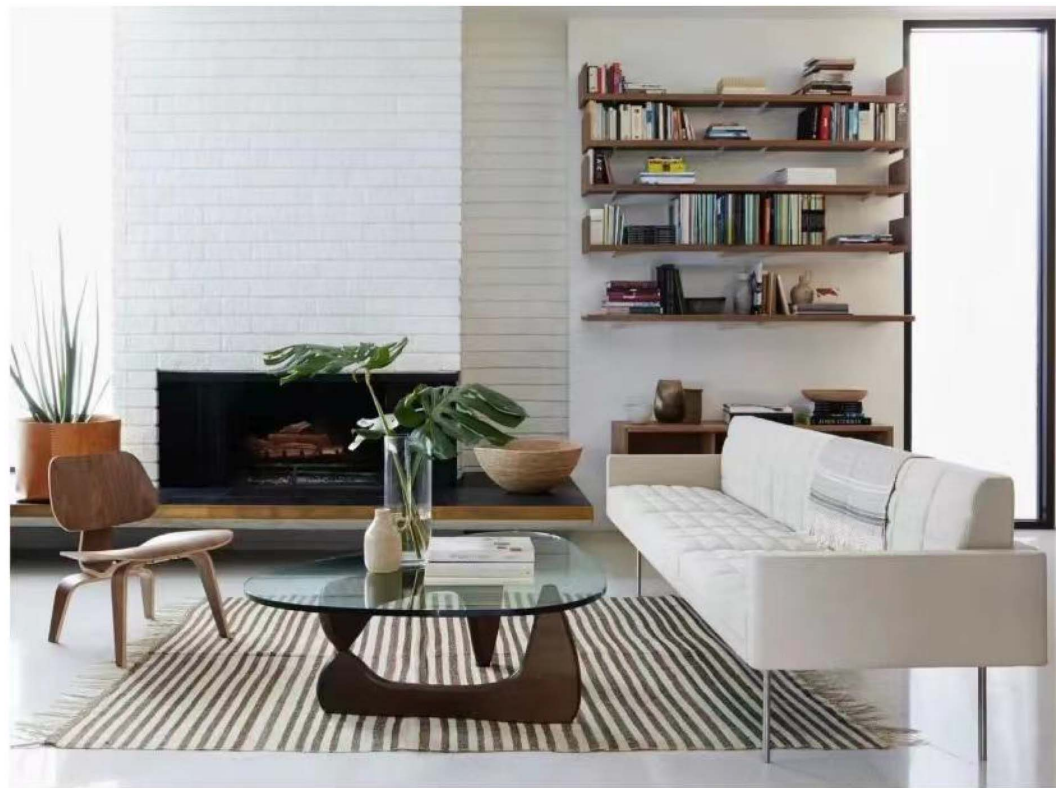

vitra Coffee Table茶几

茶几。坚固耐用的玻璃顶部由两个相互垂直的木腿支撑，这些木腿有黑灰，枫木和胡桃木三种可选。

尺寸：1270*915

材质：白蜡木脚架+清玻异表