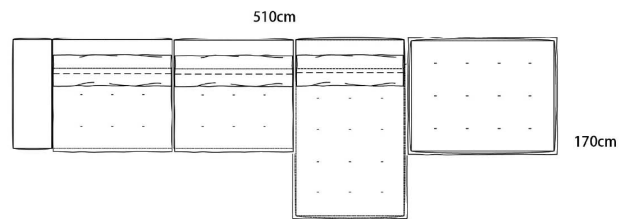

这款沙发采用了模块化设计，能够轻松适应各种户型和风格，满足个性化的需求。全磨砂表面覆盖，给人亲肤透气的触感。而沙发的边缘线条柔和而清晰，贴合腰部，让人感受到无与伦比的舒适。

Baxter Miami sofa迈阿密沙发

迈阿密舒适沙发采用模块化设计，可自由组合，非常适合现在流行的大平层和宽敞的厅堂。通过靠背上的滚轮设计，你可以随意调节沙发的长度，想坐就坐，憩躺就躺，享受超级舒适和放松的体验

型号: A113# 5680*1700*800