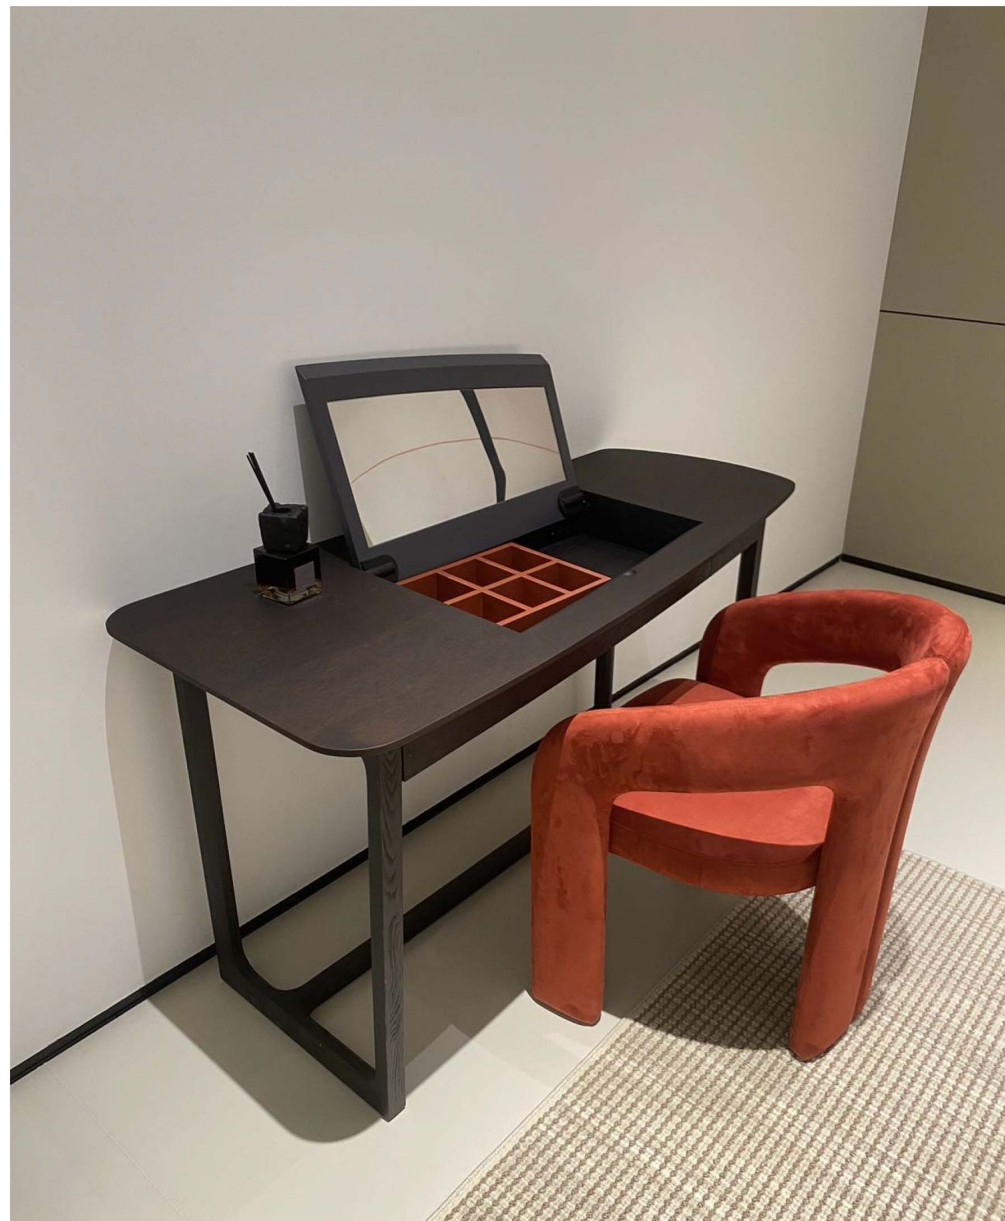

材质: 浅灰+浅棕

尺寸：1370*600*750

材质：烟熏+灰色镜面板

意式现代简约装饰卧室化妆桌 北

欧极简实木梳妆台

尺寸：1400*560*740

材质：白蜡木烟熏色+玻璃

尺寸：柜子：1500*420*685