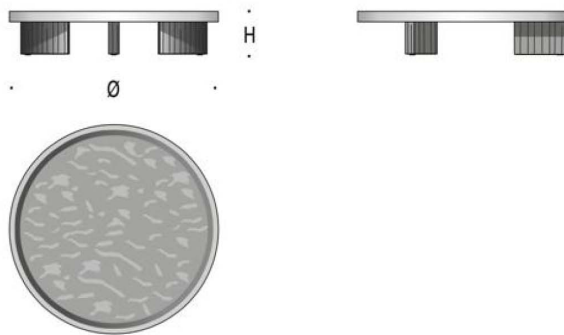

Minotti Louver茶几

采用亮光烤漆工艺, 8分的光泽亮度。胡桃木实木脚, 使整个茶几有了一定的份量