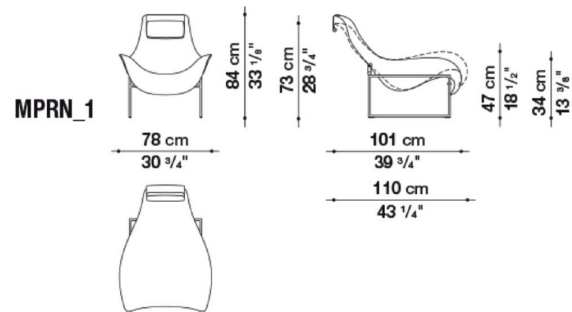

B&B Mart

两种尺寸的舒适空心形状立于一系列底座上，营造出整体个性。一个扶手椅系列，可以放置在房屋的各个区域。

型号: Y-15#