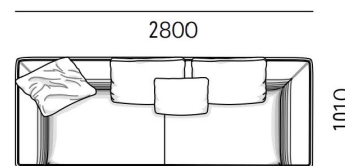

RSPH2C240S+RSTL245D+RSPCLC192S

常规单位: 720*1010*670 (870)

Minotti Roger罗杰沙发

俄罗斯进口松木内架，稳固承重，耐用性强；高回弹足45密度海绵舒适海绵填充靠背，舒爽透气不塌陷；优质羽绒，包裹感好，轻松释放压力

常规固定座包四人位：2800*1010*670 (870)

Minotti Twiggy巧克力沙发

Twiggy沙发有三款形态躺椅、沙发、长凳，可以根据不同空间自由摆放并且可以无限延伸，赋予空间一种灵动飘逸的美感。它们优雅的造型可以作为自由独立的元素，也可以自由融入客厅装饰中，创作出一个模块化系统。