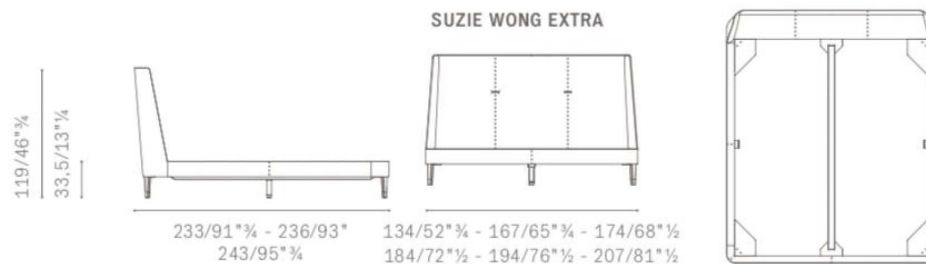

床架外框尺寸 (宽*长* (mm)

2220*2400*900

1920*2400*900

型号: BDZ-026#

床垫尺寸 (mm)

1800*2000

1500*2000

床架外框尺寸 (宽*长* (mm)

1900*2200*1100

1600*2200*1100

POLTRONA FRAU Suzie Wong

这款床头靠背整体精巧别致，几何图形的绗缝工艺，让人惊叹传统手工艺的精湛绝伦，彰显出皮革的华丽轻奢感。

型号: BDZ-049#

床垫尺寸 (mm)

1800*2000

1500*2000

床架外框尺寸 (宽*长* (mm)

2710*2320*1125

2410*2320*1125

alt. 300

kg. 83,5 - 91
mc. 0,50 - 0,53

alt. 1125
prof. 450

Poliform Rever bed

Rever床以它的舒适柔软和简约的造型，一跃成为畅销品，首位大床头给人一种温暖安全的感觉，经典又有设计感，靠背拉点细节设计，尽显优雅的同时又充满自然、低调的韵味。