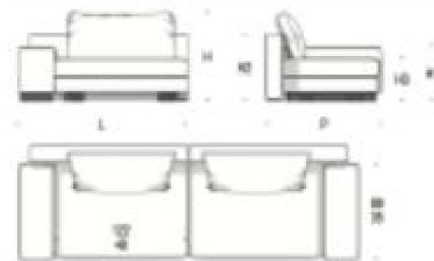

型号: A101#

常规贵妃: 1500*1500*670

常规单位: 840*900*670

常规脚踏: 840*640*370

Minotti Daniels丹尼斯沙发

丹尼斯沙发座椅系统采用全新的组合重新设计生活区域，其中常规曲线和椭圆形中段布局的线性。这个才是丹尼斯沙发存在的意义和在生活之中所需要的一款家居产品！

型号: A102#

常规:3800*1480*870