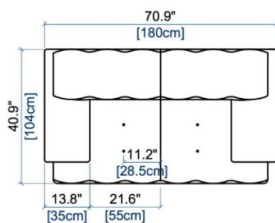

布罗杰沙发

魔图3D立体镂空面料搭配高弹泡棉填充，支撑力强，富有弹性，长久坐躺也不变形，经久耐用，大人小孩随便蹦跹也没事。