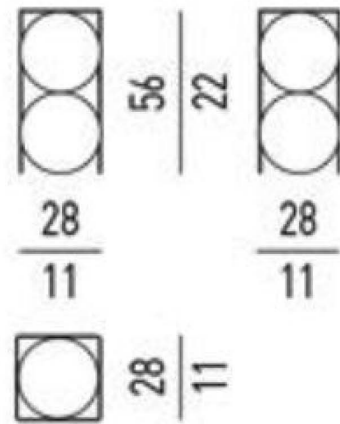

尺寸：常规Φ280*550H

材质：镜面不锈钢黑钛