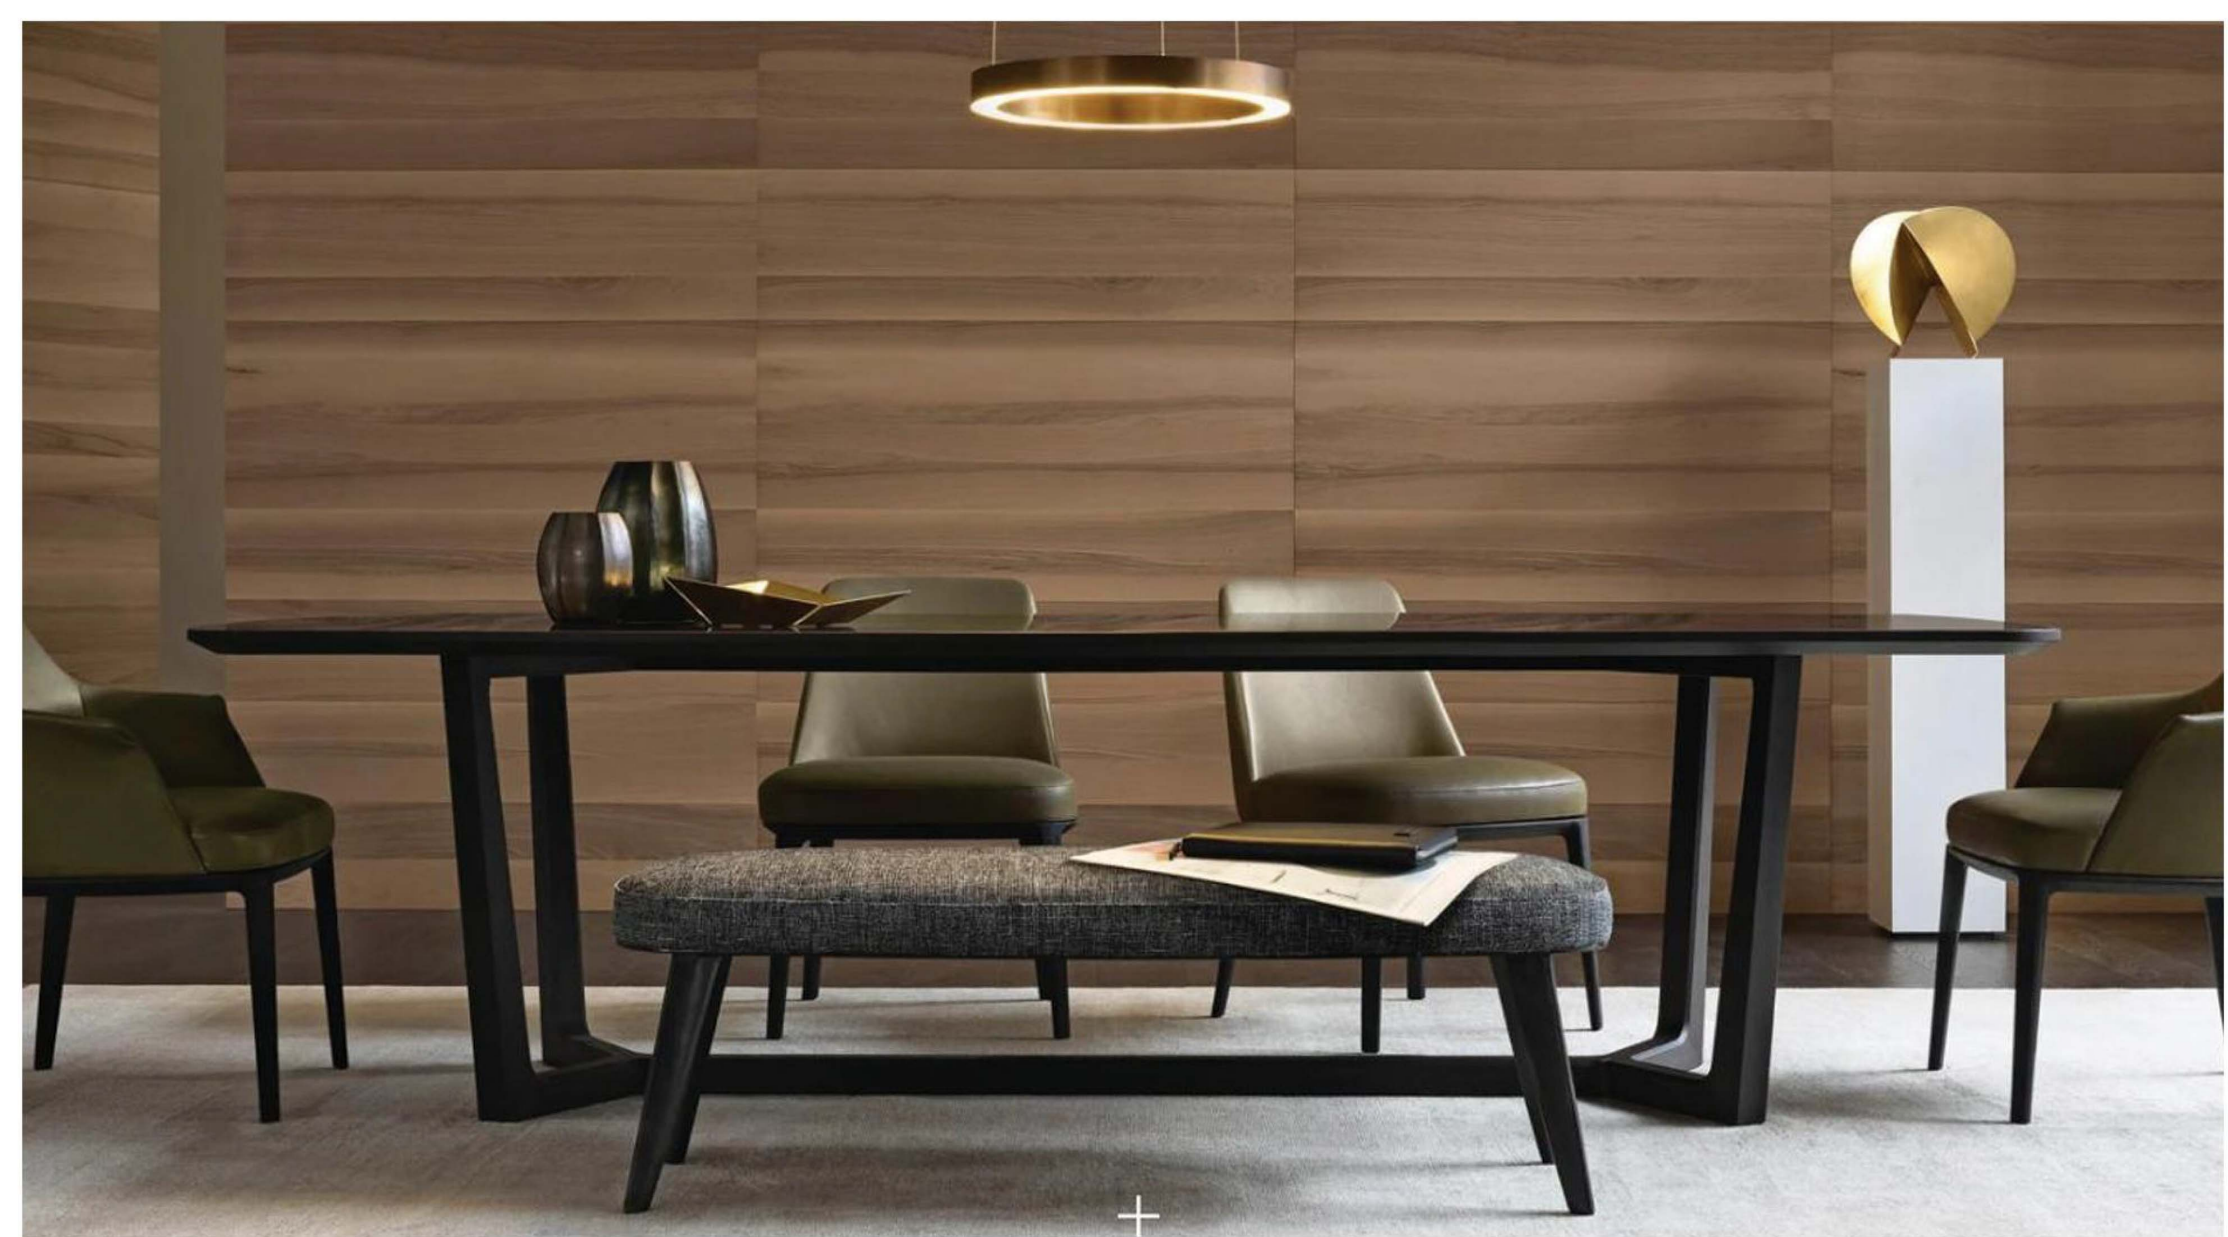

材质: 超纤皮+胡桃色

真皮+胡桃色

尺寸：580*560*730

材质：布艺+不锈钢脚

+

柜类
CABINET CLASS

尺寸：1600*750*747

达尔书台