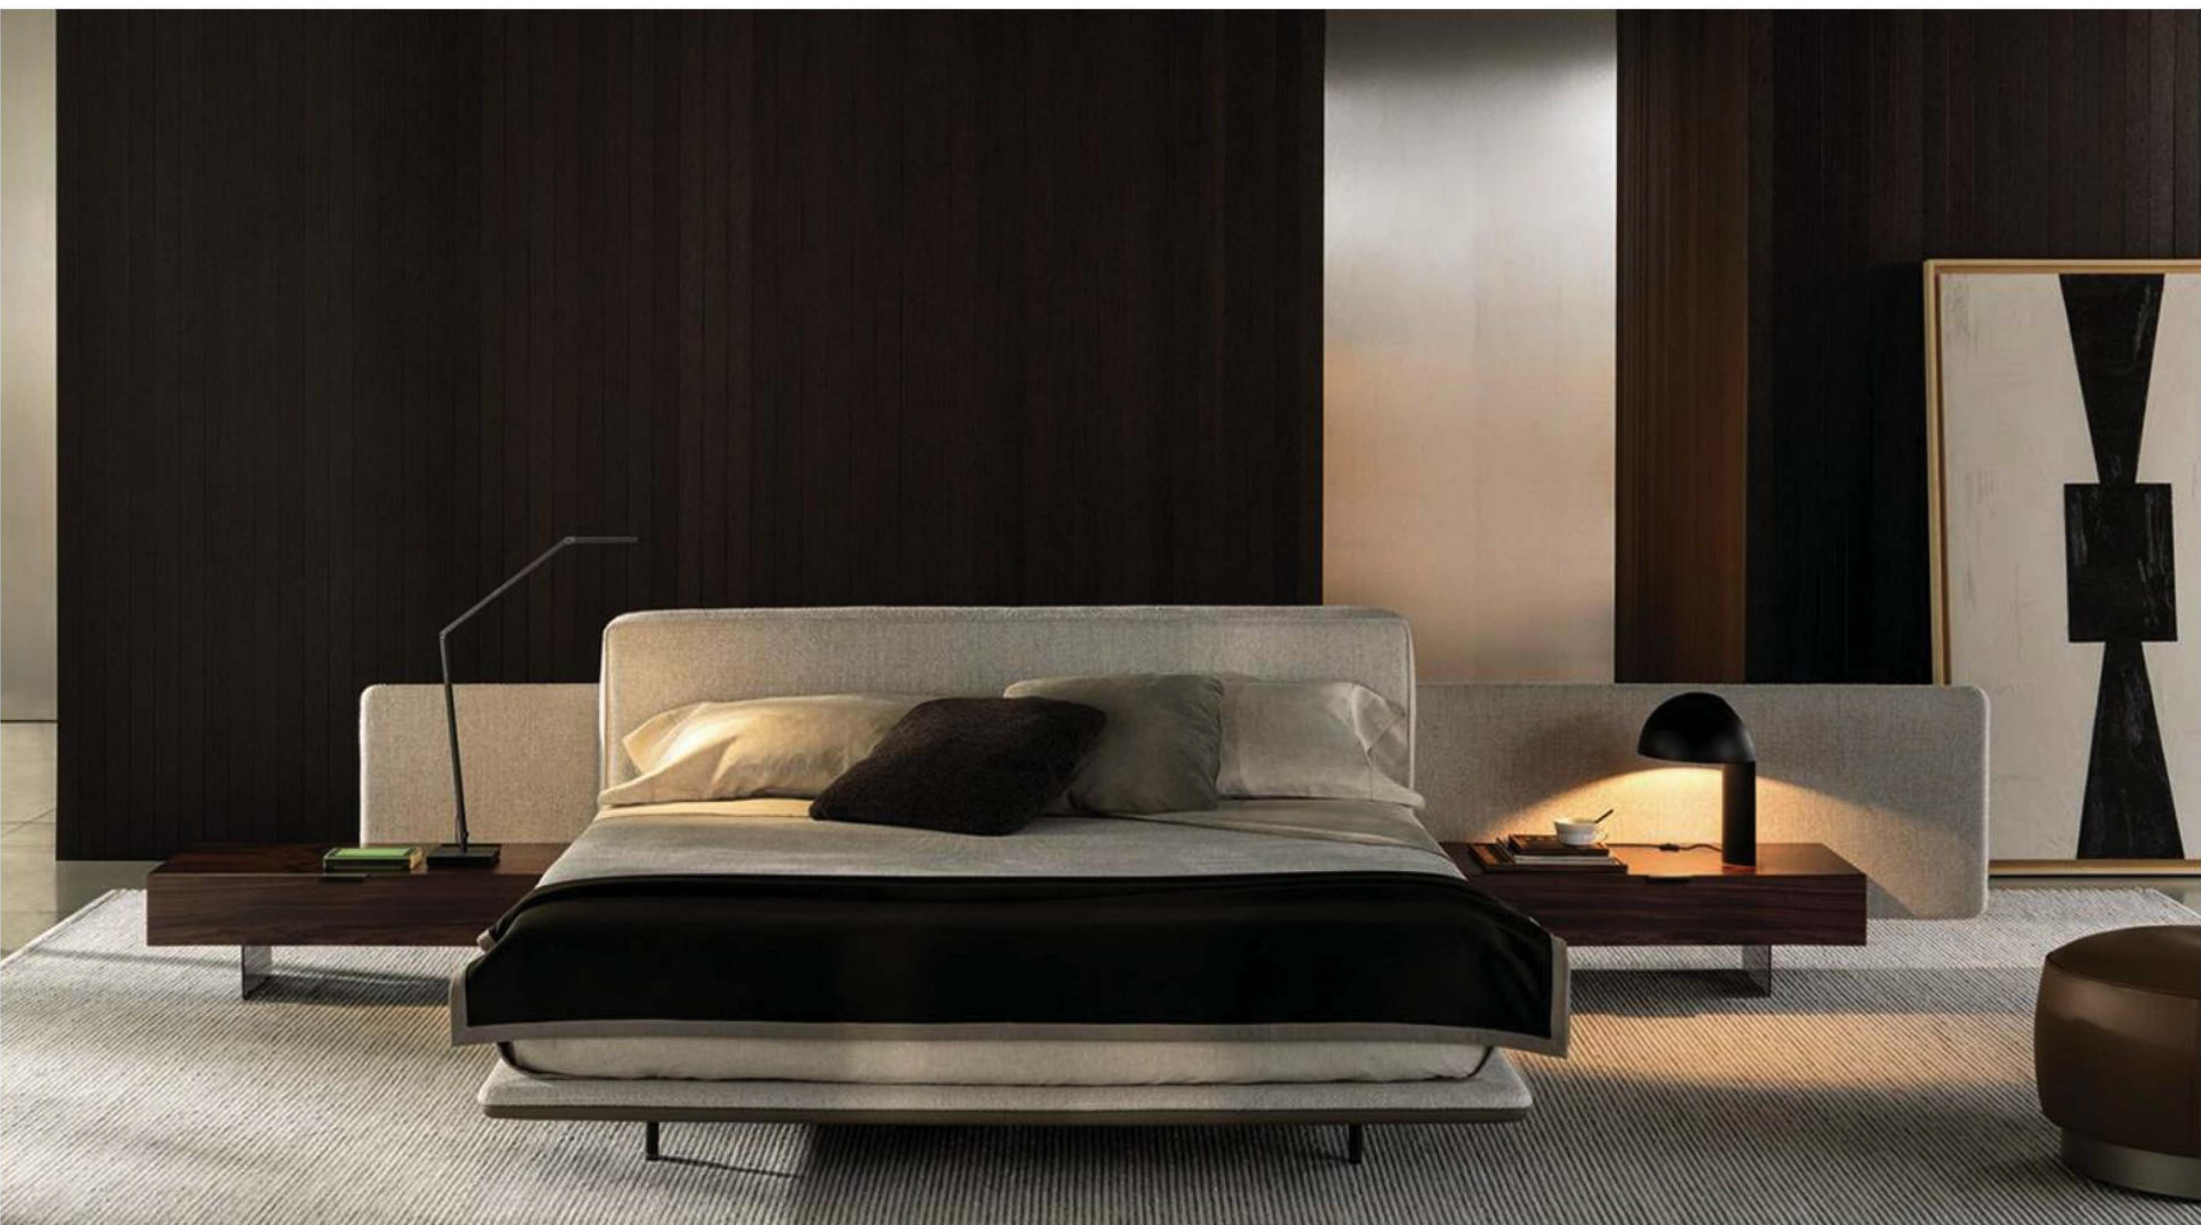

1800*2500*980

Baxter Miami Soft

Miami Soft 床尽享柔软皮革的奢华感，该床采用柔软的包覆式床头板，加上多种尺寸的靠垫和长枕，能够实现座椅的长度变化，让您尽情享受柔软皮革的奢华感，感受到 Baxter 在制作极其柔软的皮革方面的精湛技艺。

型号: B066#

床垫尺寸 (mm)

1800*2000

1500*2000

床架外框尺寸 (宽*长* (mm)

2240*2560*960

1940*2560*960

Poliform Onda昂达悬浮床

Onda床的设计与众不同，棋盘格缝线前卫而独特，让人眼前一亮。床身线条流畅，展现出极具美感的曲线美。床架与床身采用了一体成型的设计，无论从正面还是侧面看，都流露出大气而自然的优雅感。

型号: B068#

床垫尺寸 (mm)

1800*2000

1500*2000