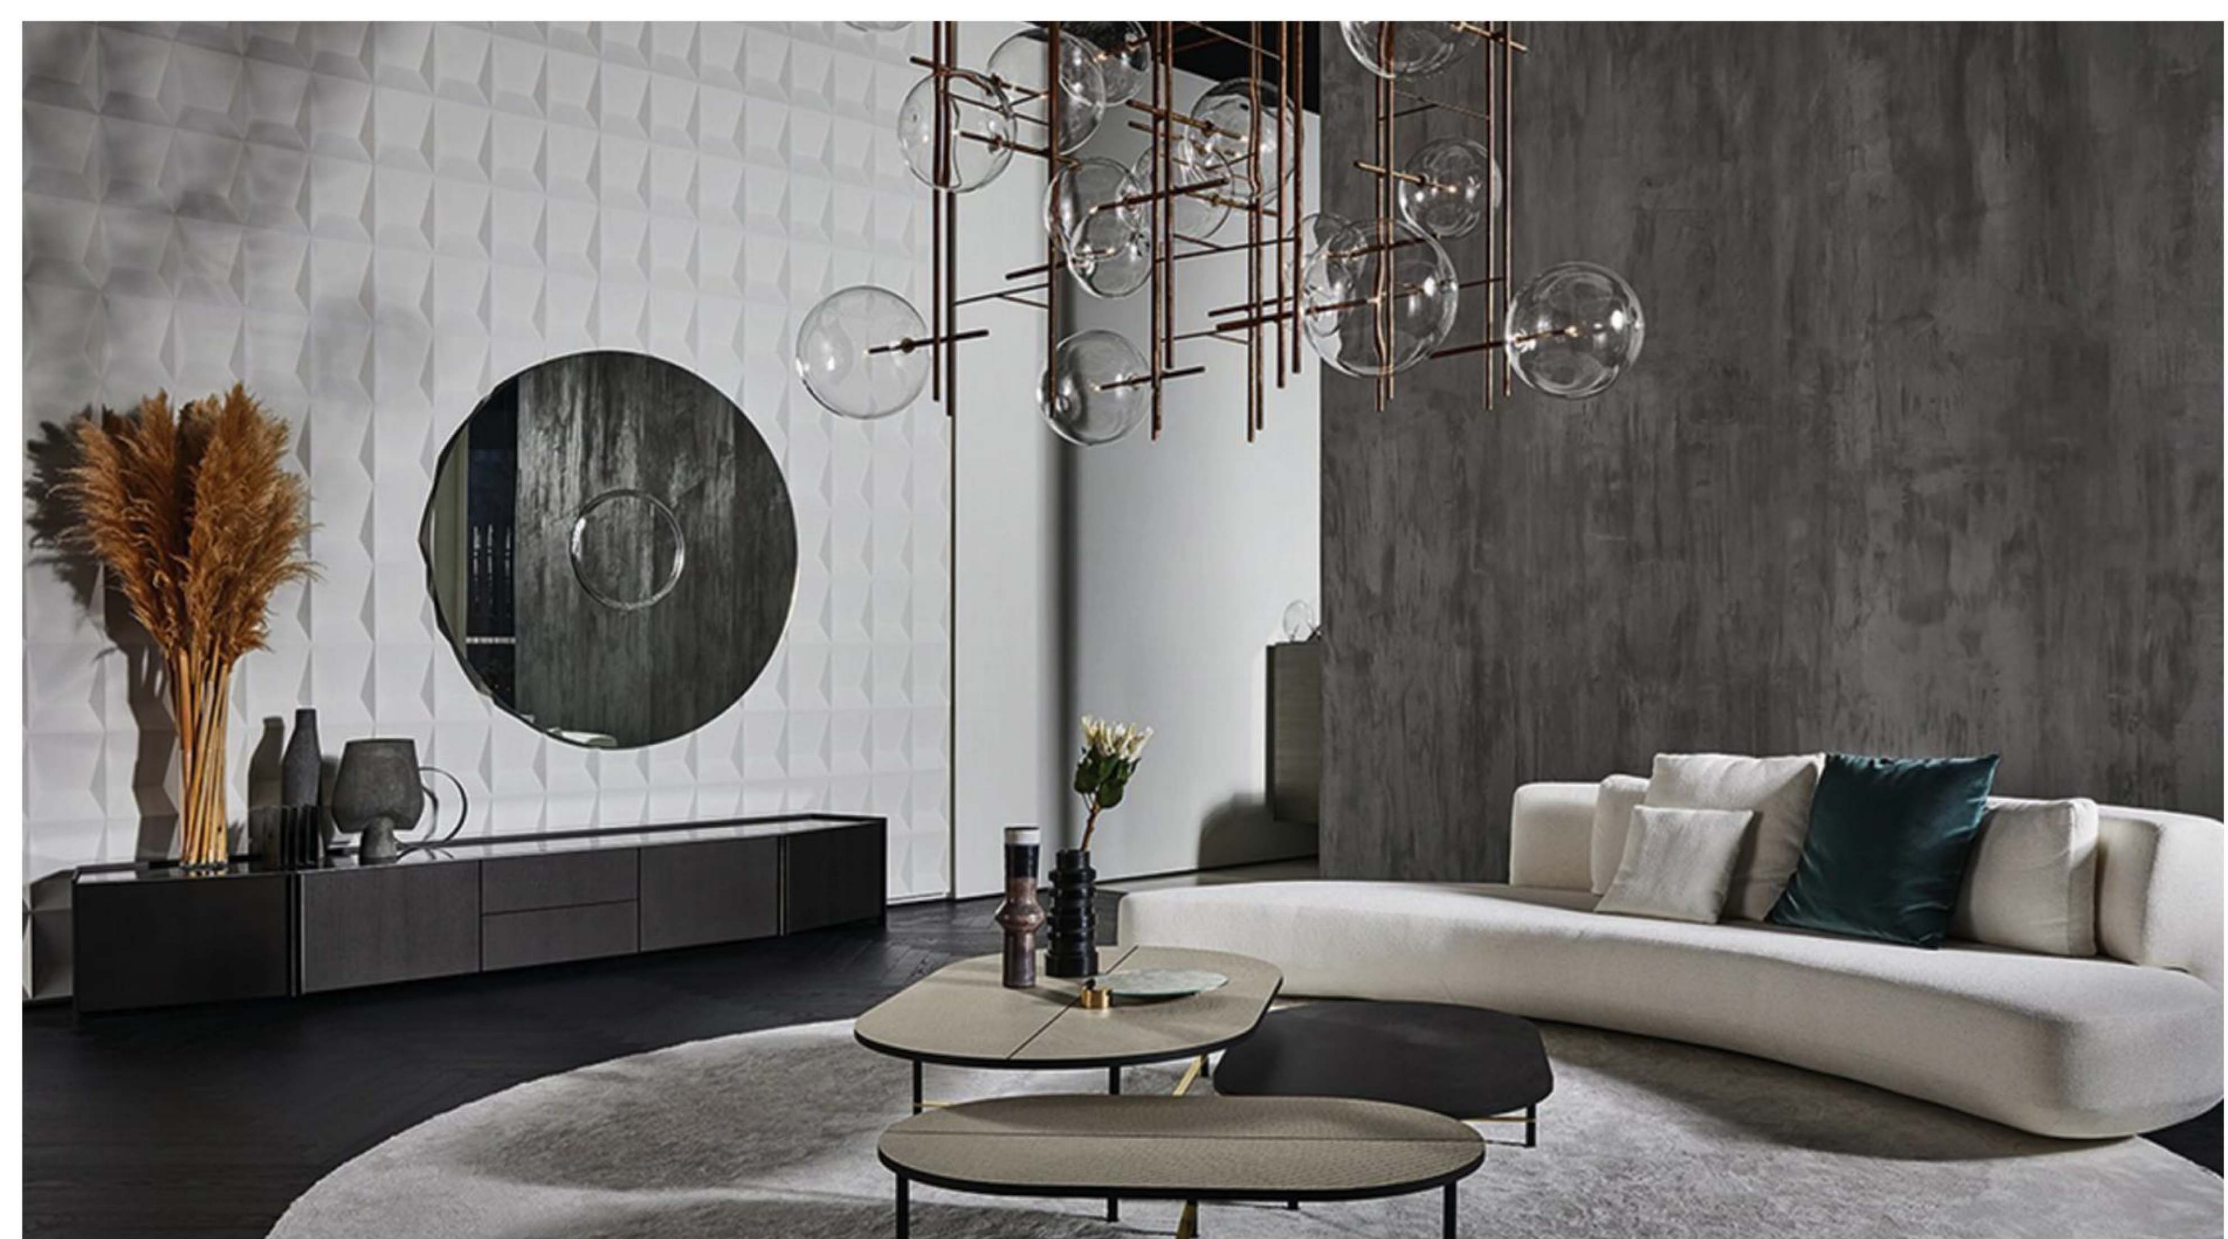

无扶手沙发

北欧丝绒床尾凳焦糖色轻奢民宿酒店无扶手沙发服装店衣帽间换鞋凳

型号: A055# 2100*800*600

网红客厅沙发

意式轻奢小户型弧形布沙发北欧简约样板房设计师抖音网红客厅沙发

型号: G056# 2400*860*700

型号：6613#

尺寸：2900*1200*630