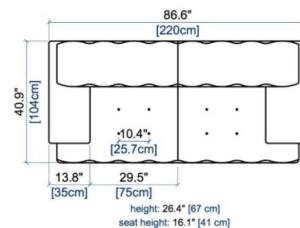

布罗杰沙发

魔图3D立体镂空面料搭配高弹泡棉填充，支撑力强，富有弹性，长久坐躺也不变形，经久耐用，大人小孩随便蹦跹也没事。