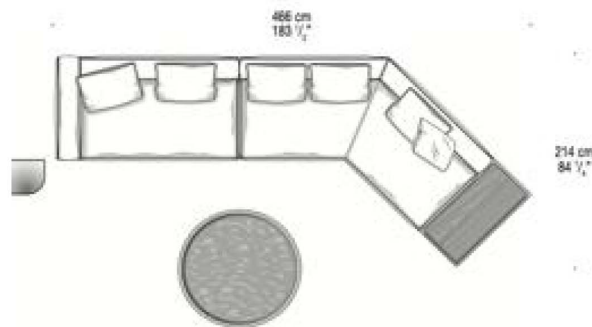

Minotti Horizonte地平线沙发

地平线的亮点是沙发的边缘搭配了边几设计, 使之更具设计感。材料可选择大理石、纯实木, 质感好, 大大提升了客厅的装修level。