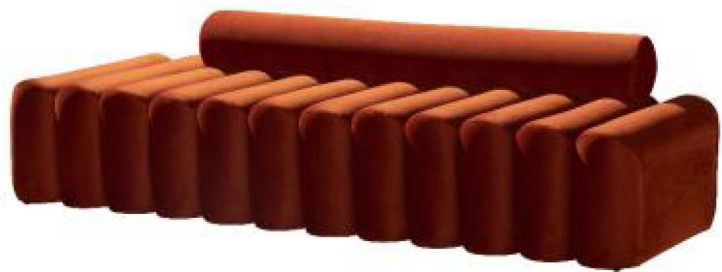

无扶手沙发

北欧丝绒床尾凳焦糖色轻奢民宿酒店无扶手沙发服装店衣帽间换鞋凳