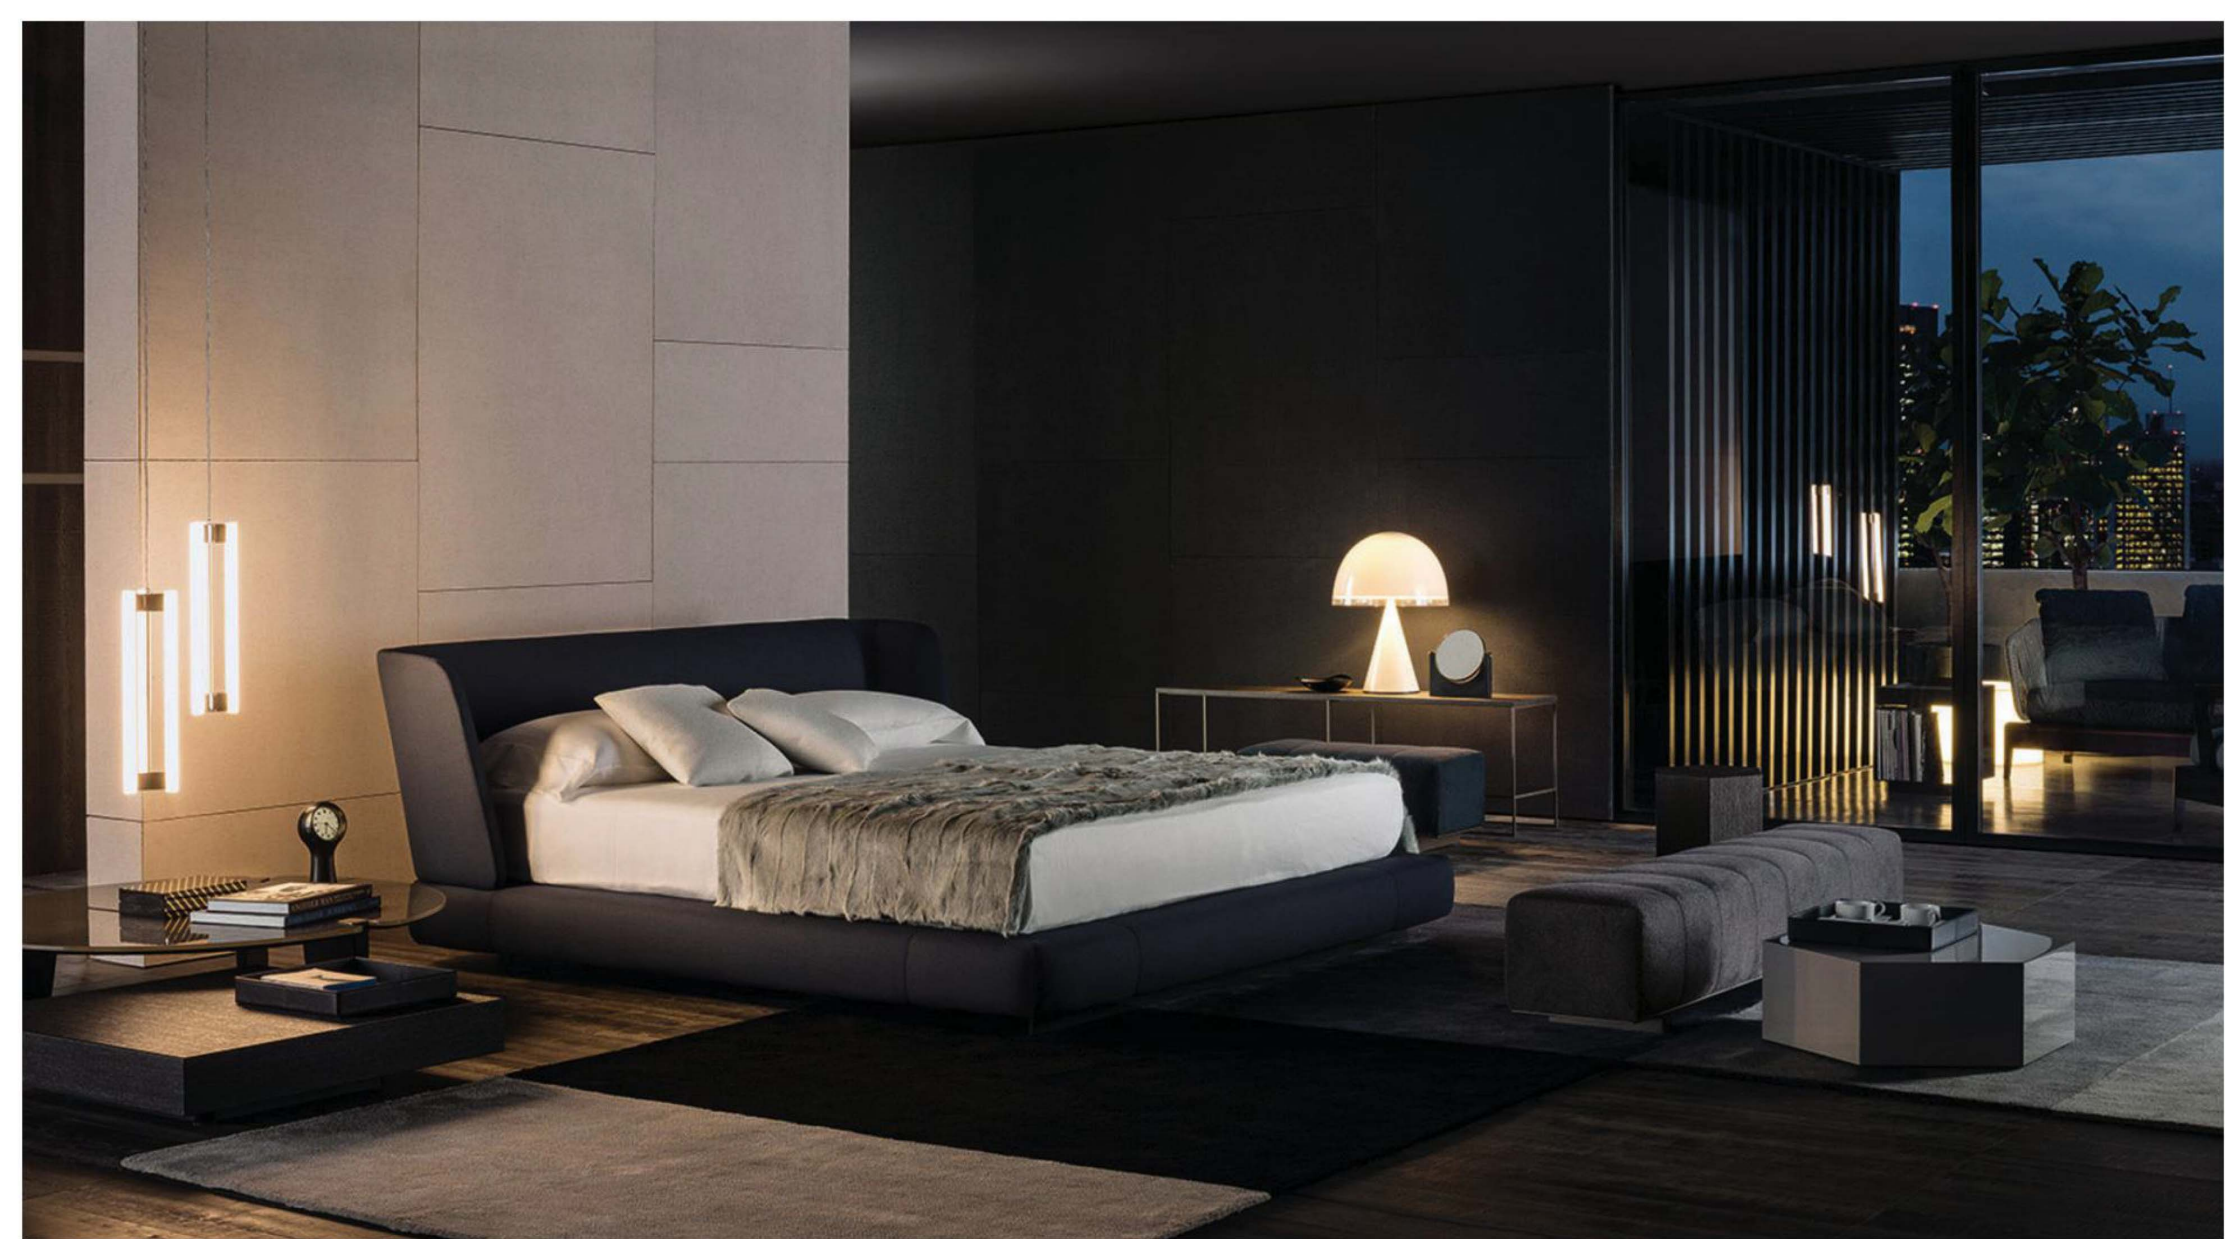

Minotti Reeves bed

环抱式床头板采用了富有建设性的细节，展现了一种充满精细剪裁内容的美学语言，并为经典造型注入了现代感。

型号: B051#

床垫尺寸 (mm)

1800*2000

1500*2000

床架外框尺寸 (宽*长* (mm)

2330*2480*900