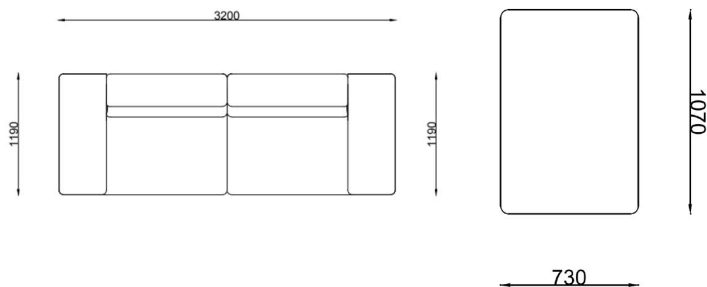

大黑牛沙发

宽扶手大坐垫设计, 稳重大方, 从而使得沙发坐垫部分空间感更大更舒适, 沙发运用了夏图最顶级小牛皮来演绎, 更体现了沙发的质感。沙发坐垫和靠背部分增添了羽绒的材质, 使得沙发包更柔软舒适。