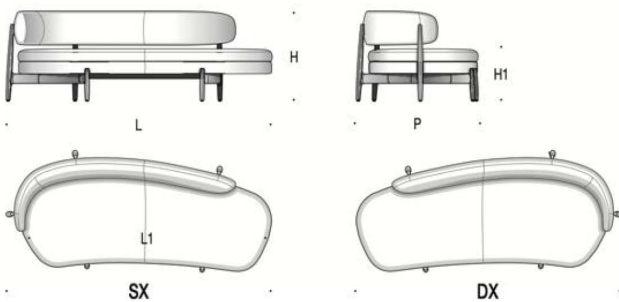

ASIADES 皮埃蒙特沙发

拥有时尚立体设计面料的RUCHE系列，包含多款沙发、扶手椅、床和脚凳。

型号: C-169#

单人位: 1100*1100*550

型号：C-175#

三人位：2170*1000*290

Minotti Lars弧形沙发

这个物体的结构从地面升起，升至座椅上方以支撑和构筑靠背，为 Minotti 为住宅和酒店项目设计的这款沙发增添了一种空中优雅。