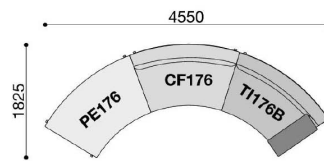

双位沙发: 1840*940*780

三位沙发可做分体: 2490*940*780

四位沙发可做分体: 3150*940*780

型号: A109#

双扶手三位沙发: 2830*1180*800

双扶手四位沙发: 3200*1180*800

双扶手五位沙发: 3680*1180*800

双扶手六位沙发: 3880*1180*800

型号：A112#

三人位可做分体：2830*1100*860

型号: A115#

4550*1825*1120

Poliform Brera布雷拉沙发

这款沙发选用高级发泡海绵材料，结合经典的几何造型，为您带来了前所未有的柔软和舒适。

LeBambole的每个曲线和弧度都是对身体的深刻理解。

Baxter Milano云朵沙发