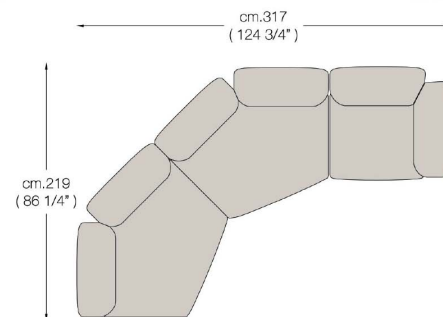

组合茶几 :小号: 820*970*260

大号: 820*820*260

Edra花瓣沙发

花瓣沙发可以带来安全感和惬意感，具有包裹性的靠背扶手，仿佛有能量深深的把你包裹在沙发里面。

4225*2550

Poliform 西岸沙发

Massaud打造，将模块化的设计理念融入到当代生活方式中。

床 + 床头柜

BED + BEDSIDE TABLE

型号: B038#

床垫尺寸 (mm)

1800*2000

1500*2000

床架外框尺寸 (宽*长* (mm)

1920*2270*920

1620*2270*920