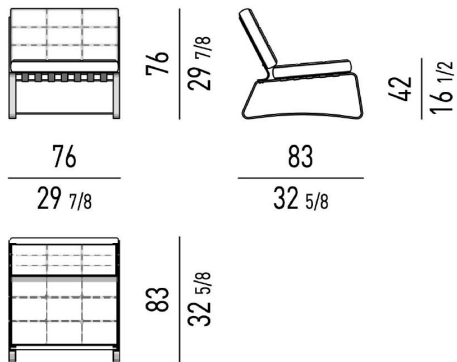

Minotti Delaunay Quilt休闲椅

非常优雅，紧凑，超舒适的扶手椅，
带有许多精致的结构细节和饰面。