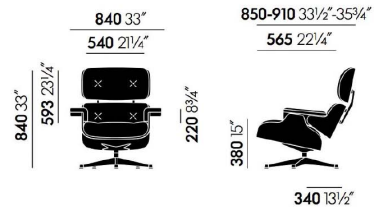

法式奶油风沙发椅设计师客厅旋转单人休闲椅
创意爱心椅心形化妆椅

尺寸：1050*530*910

材质：玻璃钢+铝合金脚

型号: C-178#

尺寸: 970*850*670

Poliform LE CLUB 螃蟹椅

新品沙发椅。以更随意的优雅为名，减轻扶手椅的舒适性或执行质量，减轻其形状和材料。在手工艺和技术之间，Le Club注定不会遭受时间的流逝，这是家庭空间和机构场所的新标志。

Artifort Groovy微笑椅

Groovy Chair 内部以金属作支撑，聚氨酯泡沫垫上覆盖着一层毛圈面料包裹在椅子的曲线上，流畅简约。符合人体工学的造型恰到好处的线条能够给臀部和背部良好的支撑享受包裹式的坐感，也是当时有机主义设计风格的显现。

型号: C-181#

尺寸: 840*680*610

Lounge Chair, klassische Masse

型号: C-179#

Vitra Lounge Chair伊姆斯休闲椅

Lounge Chair 伊姆斯休闲椅是最知名的休闲椅，无需过多介绍，这件1954年诞生的椅子是无数人一直想拥有的作品，淋漓尽致的展现了伊姆斯夫妇在设计上对功能和美感的追求

Minotti Reeves Large

在Minotti的世界中，Reeves Large休闲椅无疑是舒适的象征。这款休闲椅以其宽大的尺寸和优雅的设计，为您的空间增添了一份豪华的感觉。

型号: C-183#小

尺寸: 670*780*720

酋长椅

标志性的酋长椅是Finn Juhl的绝对杰作，
1949年推出，这把椅子标志着丹麦家具设计的
更新。

88 cm

100 cm