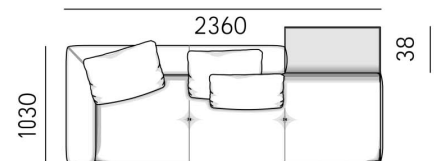

三位带扶手弯版:2540*1180*680

大方圆型贵妃:1650*1800*680

合计：4190*1850*680

Minotti Connery康纳利沙发

俄罗斯进口松木内架，稳固承重，耐用性强；
高回弹足45密度海绵+优质羽绒填充，舒爽透
气不塌陷；

型号：A085# C款

三位带扶手弯版:2540*1180*680

贵妃带扶手弯版:2360*1180*680