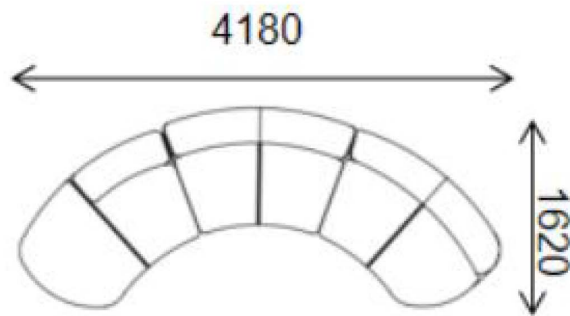

Baxter Piaf弧形沙发

这款沙发采用了模块化设计，能够轻松适应各种户型和风格，满足个性化的需求。全磨砂表面覆盖，给人亲肤透气的触感。而沙发的边缘线条柔和而清晰，贴合腰部，让人感受到无与伦比的舒适。