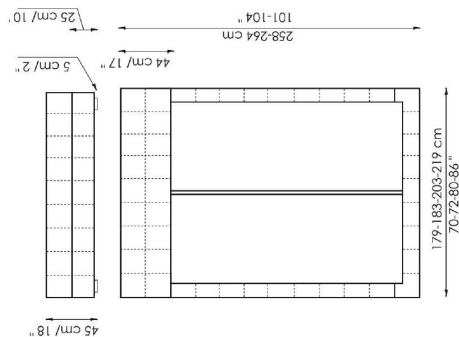

型号: YB006#

床垫尺寸 (mm)

1800*2000

1500*2000

床架外框尺寸 (宽*长* (mm)

2270*2200*1100

1970*2200*1100

Baxter Paris bed

型号: B030#

床垫尺寸 (mm)

1800*2000

1500*2000

床架外框尺寸 (宽*长* (mm)

3300*2330*890

3000*2330*890

BONALDO Squaring bed

想要享受舒适的睡眠体验，还想要一款好看的床，那就来看看Bonaldo Squaring床吧！这款床以现代简约风为主，设计灵感来自模块沙发的几何轮廓，极具年轻人的审美。

型号: B037#

床垫尺寸 (mm)

1800*2000

1500*2000

床架外框尺寸 (宽*长* (mm)

2250*2560*550

500*500*500