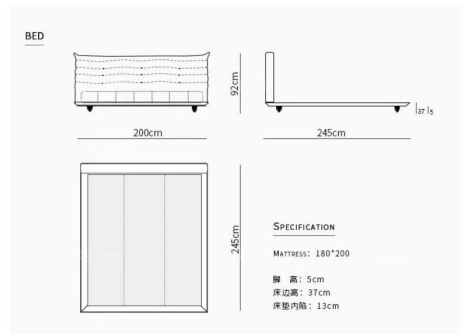

BED + BEDSIDE TABLE

型号: B038#

床垫尺寸 (mm)

1800*2000

1500*2000

床架外框尺寸 (宽*长* (mm)

1920*2270*920

1620*2270*920

型号: B039#

床垫尺寸 (mm)

1800*2000

1500*2000

床架外框尺寸 (宽*长* (mm)

2330*2480*900

2030*2480*900

型号: B040#