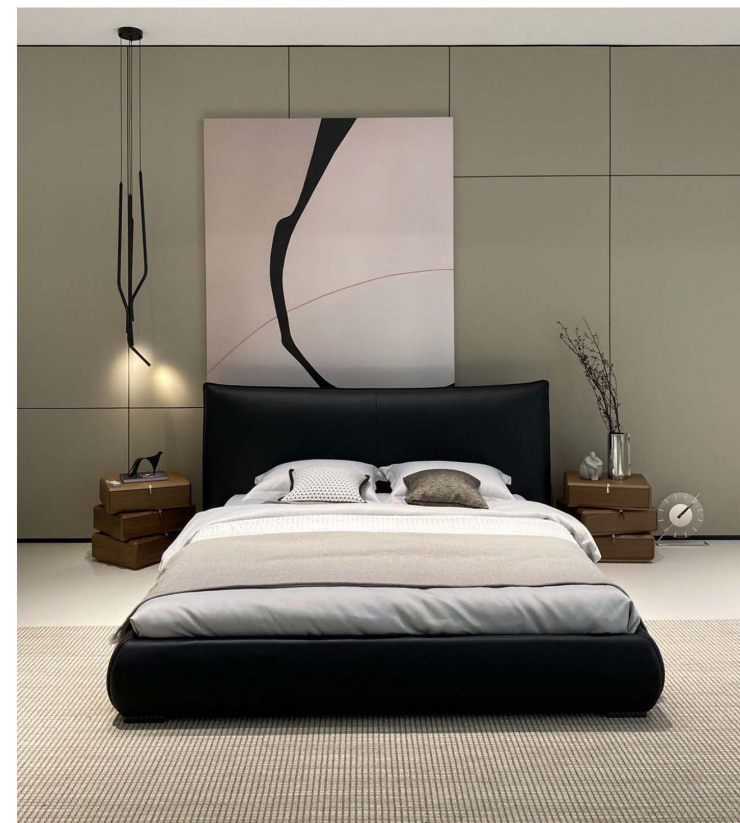

床架外框尺寸 (宽*长* (mm)

2710*2320*1125

2410*2320*1125

alt. 300

kg. 83,5 - 91
mc. 0,50 - 0,53

alt. 1125
prof. 450

Poliform Rever bed

Rever床以它的舒适柔软和简约的造型，一跃成为畅销品，首位大床头给人一种温暖安全的感觉，经典又有设计感，靠背拉点细节设计，尽显优雅的同时又充满自然、低调的韵味。

型号: YB006#

床垫尺寸 (mm)

1800*2000

1500*2000

床架外框尺寸 (宽*长* (mm)

2270*2200*1100

1970*2200*1100

Baxter Paris bed