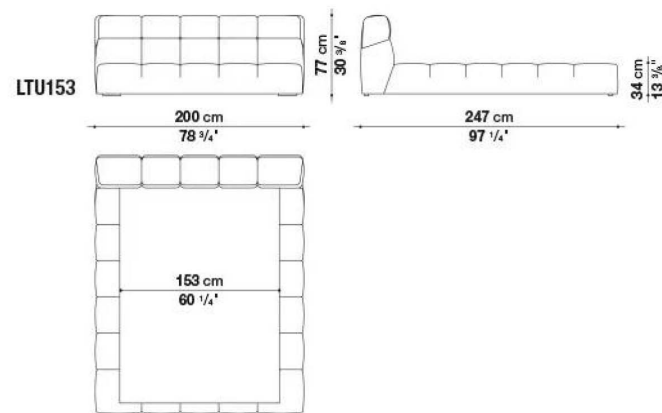

床架外框尺寸 (宽*长* (mm)

2220*2400*900

1920*2400*900

型号: BDZ-026#

床垫尺寸 (mm)

1800*2000

1500*2000

床架外框尺寸 (宽*长* (mm)

1670*2280*1060

型号: YB002#

床垫尺寸 (mm)

1800*2000

1500*2000

床架外框尺寸 (宽*长* (mm)

2310*2380*1180

2010*2380*1180

型号: YB006#

床垫尺寸 (mm)

1800*2000

1500*2000

床架外框尺寸 (宽*长* (mm)

2270*2200*1100

1970*2200*1100

Baxter Paris bed

型号: B026#

床垫尺寸 (mm)

1800*2000

1500*2000

床架外框尺寸 (宽*长* (mm)

2080*2500*900

1780*2500*900

B&B Tufty泡芙床