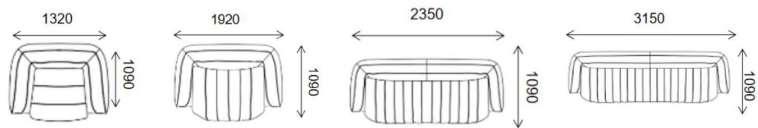

Baxter 大象耳朵沙发

俄罗斯进口松木内架，稳固承重耐用性强；
高回弹足45密度海绵舒适海绵填充靠背，
舒爽透气不塌陷；优质羽绒，包裹感好，
轻松释放压力

Baxter Tactile香蕉沙发

这款沙发利用柔美舒适的线条提升触感，让细节更加完美。躺在Baxter 香蕉船沙发上，就像躺在一片柔软的云朵上，无比舒适和放松。它是你家居生活的最佳伙伴，也是你居家空间的一道靓丽风景。

型号：6601#

单人位：1320*1090*660