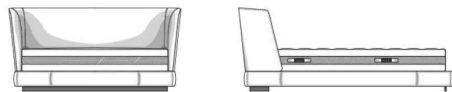

Minotti Reeves bed

环抱式床头板采用了富有建设性的细节，展现了一种充满精细剪裁内容的美学语言，并为经典造型注入了现代感。

型号: B051#

床垫尺寸 (mm)

1800*2000

1500*2000

床架外框尺寸 (宽*长* (mm)

2330*2480*900

2030*2480*900

cod. CREB179

173 - 68 1/2