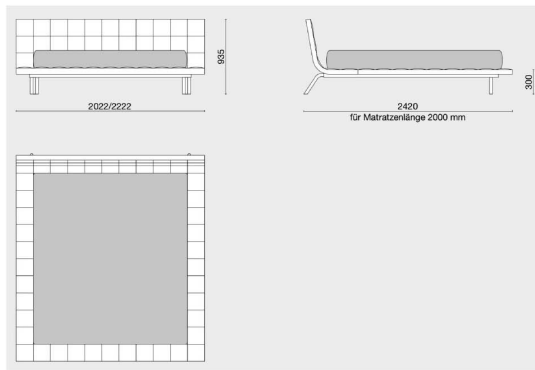

2240*2560*960

1940*2560*960

Poliform Onda昂达悬浮床

Onda床的设计与众不同，棋盘格缝线前卫而独特，让人眼前一亮。床身线条流畅，展现出极具美感的曲线美。床架与床身采用了一体成型的设计，无论从正面还是侧面看，都流露出大气而自然的优雅感。

型号: B068#

床垫尺寸 (mm)

1800*2000

1500*2000

床架外框尺寸 (宽*长* (mm)

2220*2400*900

1920*2400*900

型号: BDZ-026#

床垫尺寸 (mm)

1800*2000

1500*2000

床架外框尺寸 (宽*长* (mm)