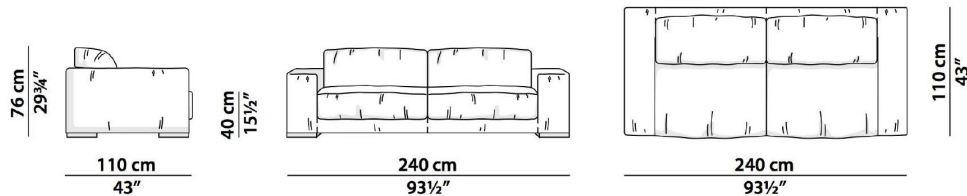

单扶手双人位: 1900*1080*730

半靠背贵妃位: 1620*1080*730

脚踏位: 1040*1040*450

合计: 3800*2700*730

型号: A119#4700*1600*640

Minotti Dylan迪兰沙发

这款经典沙发焕发出真正的魅力。它不仅体现了品牌对形状和线条的连贯性追求，也展示了 Minotti 设计风格的典型特征。

型号: A122#

尺寸: 3660*1600*660

SABA Pixel sofa 像素沙发

Pixel沙发体态饱满，绗缝坐垫加入天然乳胶的填充完全支撑你腰背部的肌肉，让你惬意放松软乎乎的包裹感，外加有力的支撑感坐过它，你不会再想要别的沙发。

Baxter Budapest sofa布达佩斯沙发

这款个性突出的沙发，唤起了床上舒适和放松的感觉。它的造型既严谨又实用，还具有模块化特性，可以根据个人需求进行调整。

型号: ADZ-017#尺寸: 3050*1000*670