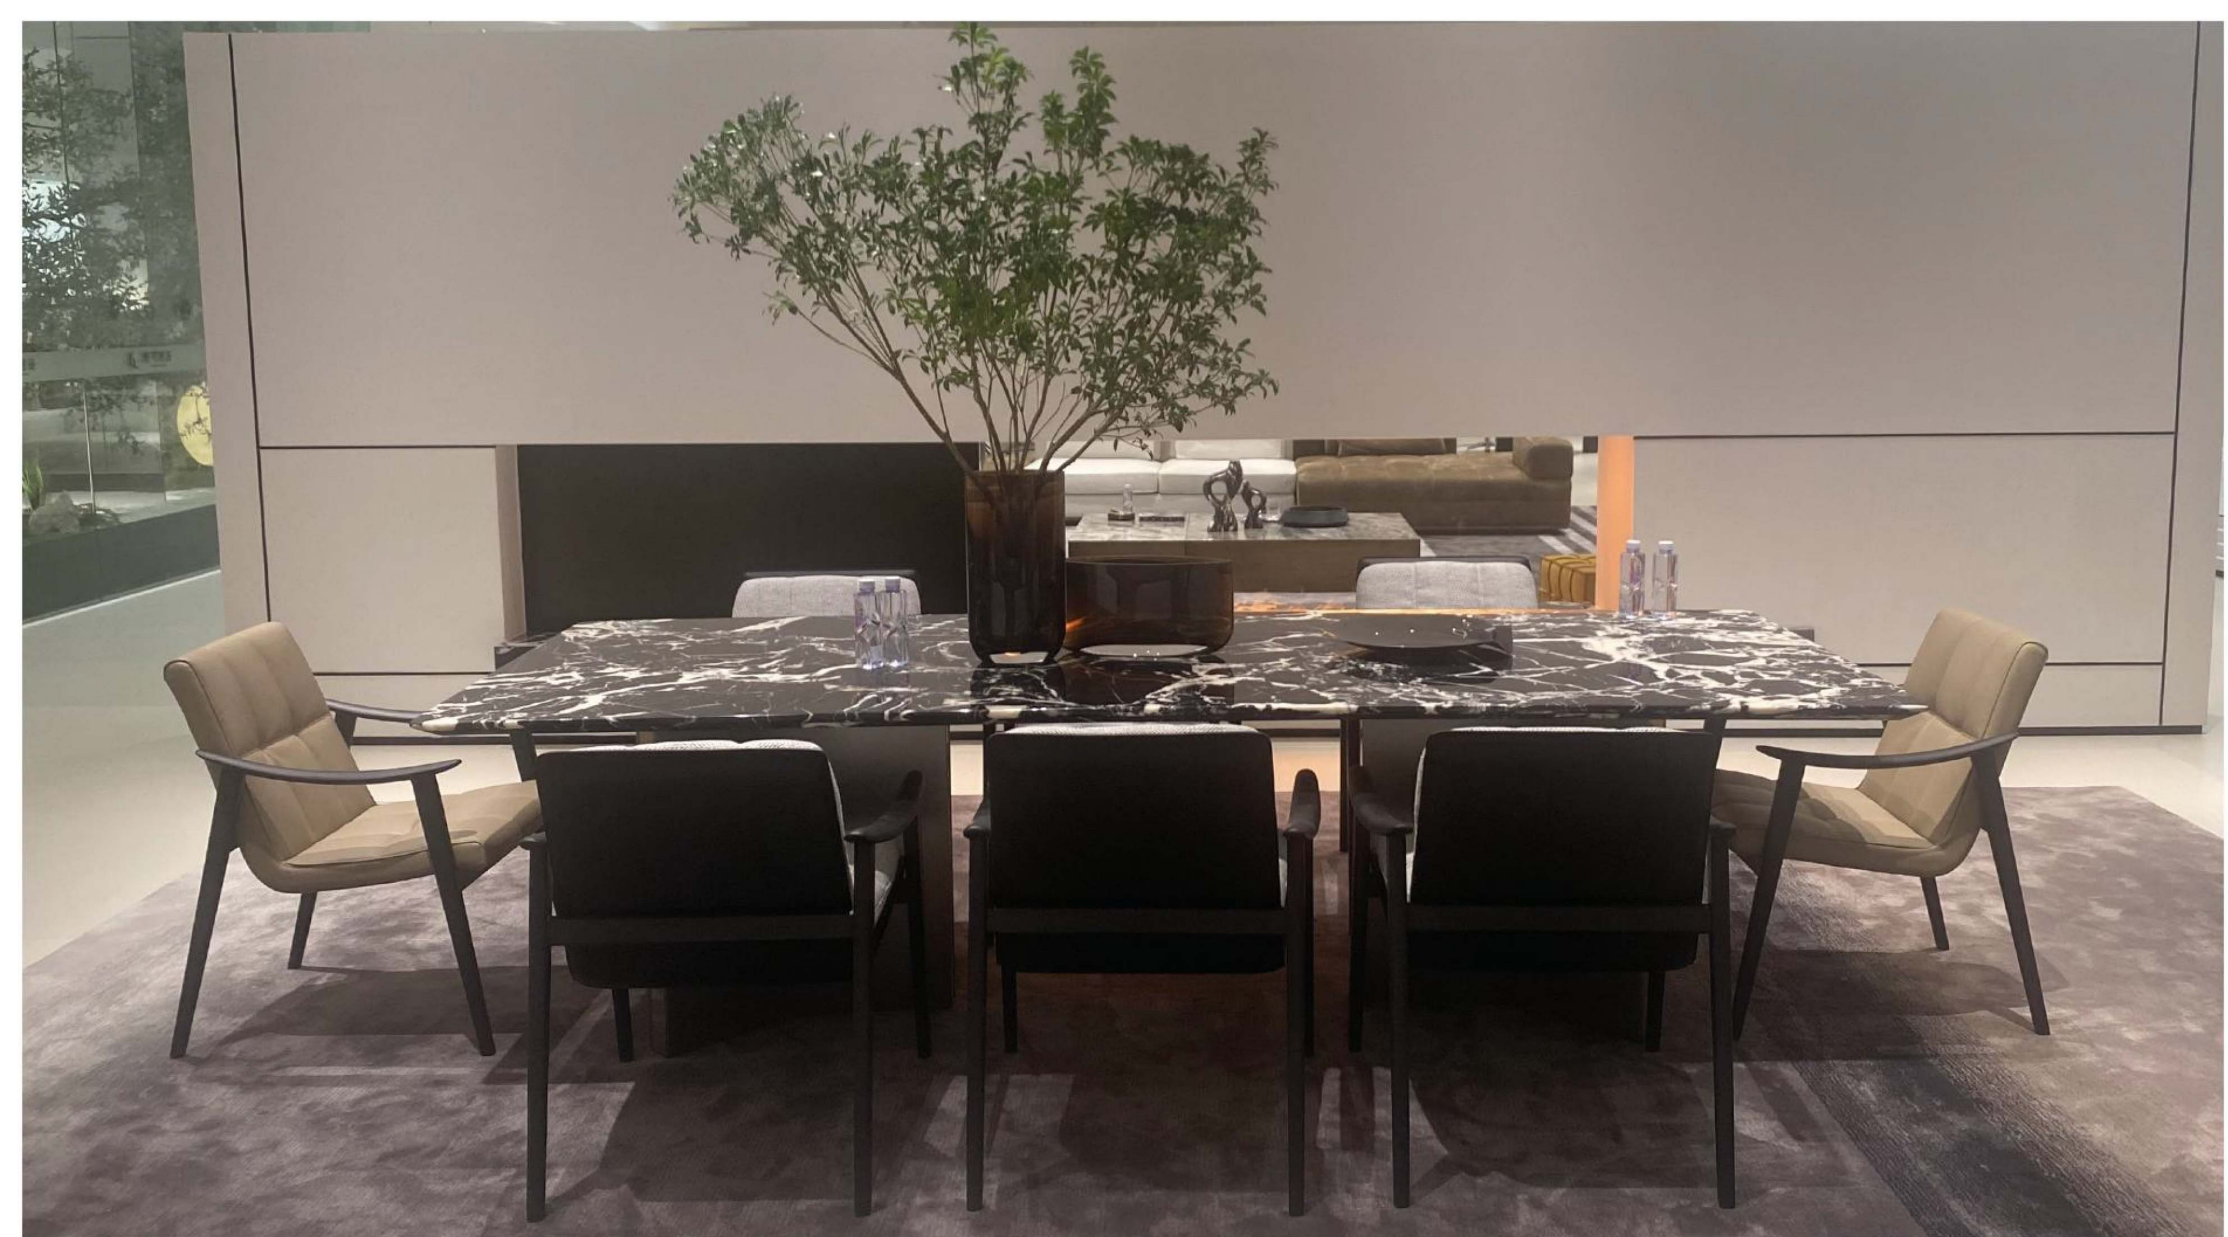

尺寸: $\Phi 450 \times 480$

边几

尺寸：650*460*370

材质：不锈钢镜面（可旋转）实
色漆木质品

尺寸：590*450*540

餐桌 + 餐椅
DINING TABLE + DINING CHAIR

05

宝格丽黑长餐桌