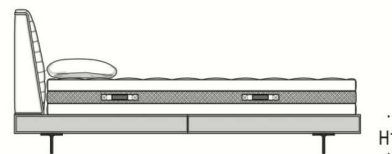

Minotti Roger bed罗杰床

凭借其简约的设计和动态的形状，罗杰床与罗杰座椅系统具有相同的概念，无论是在其通风的外观，还是在床头板的高级定制风格的美学，绗缝与复杂的水平接缝和沿周长的管道修剪。

SOMMIER INTERO
ONE-PIECE SOMMIER