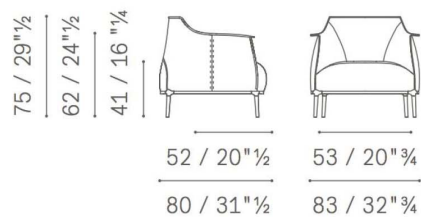

型号: C-188#

尺寸: 休闲800*900*920

脚踏: 600*530*400

B&B 云朵休闲椅

Baxter云朵单人椅，底部可以360度旋转 再搭配上柔软的面料，让人有一种轻盈的舒适感。

72 cm
28"

42 cm
16 1/2"

92 cm
36"

80 cm
31 1/4"

92 cm
36"

80 cm
31 1/4"

型号：C-200#小款定型棉

尺寸：850*850*750

Poltrona Frau Archibald

它是经典美学与现代生产技术相结合的作品，非常具有收藏和纪念的价值。但同时，它又是功能性与体验感皆有的优质家具产品。

Minotti Delaunay Quilt休闲椅