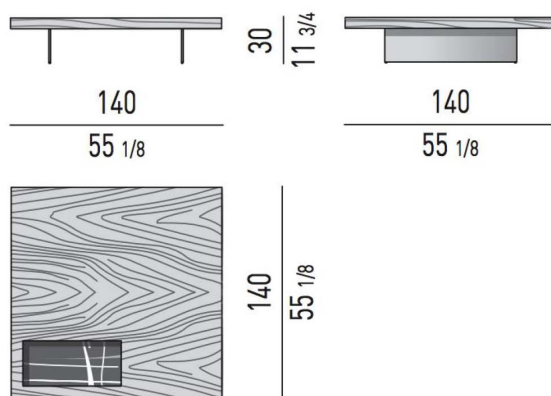

可作为凳子或重点桌的陈述，为任何房间带来现代装饰风格。

尺寸：360*460

材质：玻璃钢

尺寸：1200*1200*300

材质：岩板茶盒底板+实心不锈钢
脚+烟熏尤加利木皮

Minotti Boteco 茶几

Boteco咖啡桌展示了巴西建筑师的建筑方法，其特点是配有内置托盘，展现不同材质带来的视觉感受！不同材料的巧妙并置及其组合，营造出优雅和谐的外观，是想要的装饰了！

vitra Coffee Table茶几