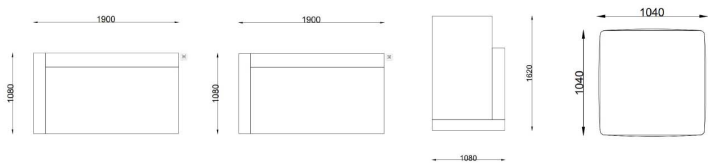

以大道至简的设计手法，沉稳大气为基调，温和的木质、石材的质感，吊顶点睛的圆形无主灯设计，给空间注入灵活有层次的氛围感受。

型号：A118#（大尺寸）：4080*3360*690

（加大尺寸）：4950*3460*690

（小尺寸）3700*2980*690

Chanel sofa香奈儿沙发

经典永流传，香奈儿沙发轻松驾驭多种软装风格，极简的造型，流畅的线条，纯净的色彩，成就您向往的家。

型号: A121#

单扶手双人位: 1900*1080*730