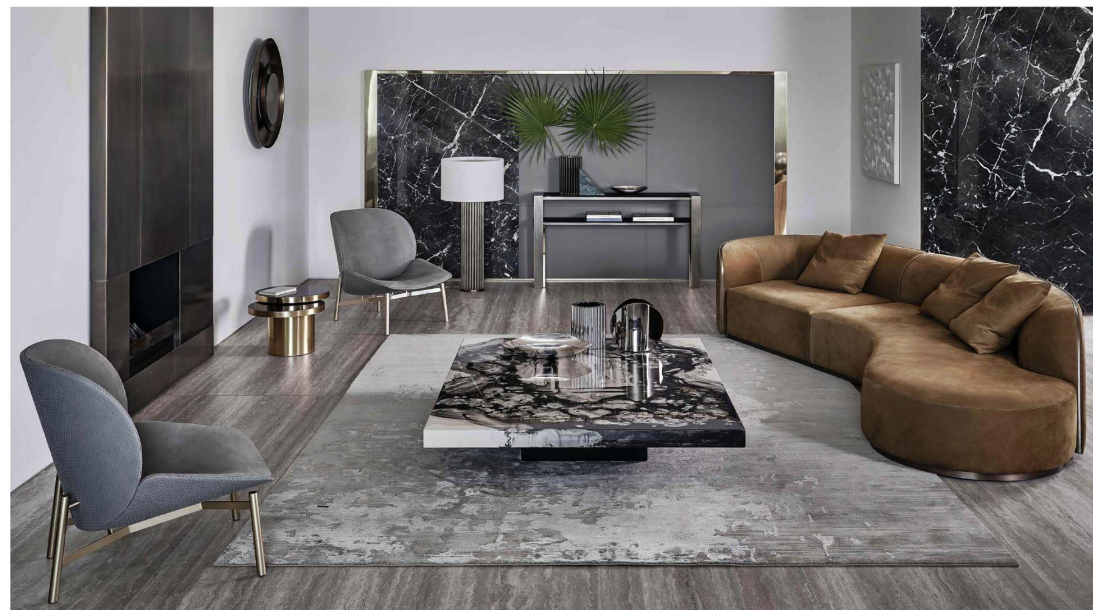

roche bobois bubble 2泡泡沙发

Bubble 已成为 Roche Bobois 系列的标志性作品，
代表了设计、创新、功能和情感之间的完美平衡。

型号: C-186#

单人位 :1200*1100*780

双人位 :1880*1100*780

三人位 :2390*1100*780

Giovanetti Le nuvole小云朵沙发

云朵的特别在于轻便，这款沙发采用一体定型棉，无扶手设计可以自由摆拍造型，这款沙发不管居家还是办公来说，对于整体空间的颜值提升都有画龙点睛之笔的功效。。