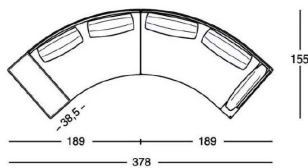

Zanotta Noah sofa

Zanotta的Noah沙发是一款极简设计风格但能让人眼前一亮的组合式沙发，能适应任何环境，具备创新结构！

型号: A123#

三人位 :2300*900*580