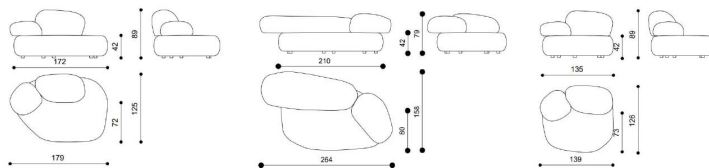

MOROSO Pebble Rubble 鹅卵石沙发

这个物体的结构从地面升起，升至座椅上方以支撑和构筑靠背，为 Minotti 为住宅和酒店项目设计的这款沙发增添了一种空中优雅。