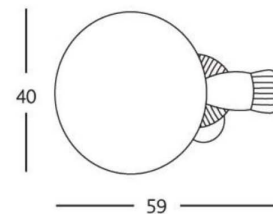

Bd Barcelona 角几

B.D Monkey Side Table系列推陈出新 突破传统
边几设计打造可爱时尚的外观以及稳固、实用的
特性大胆、有趣、强烈