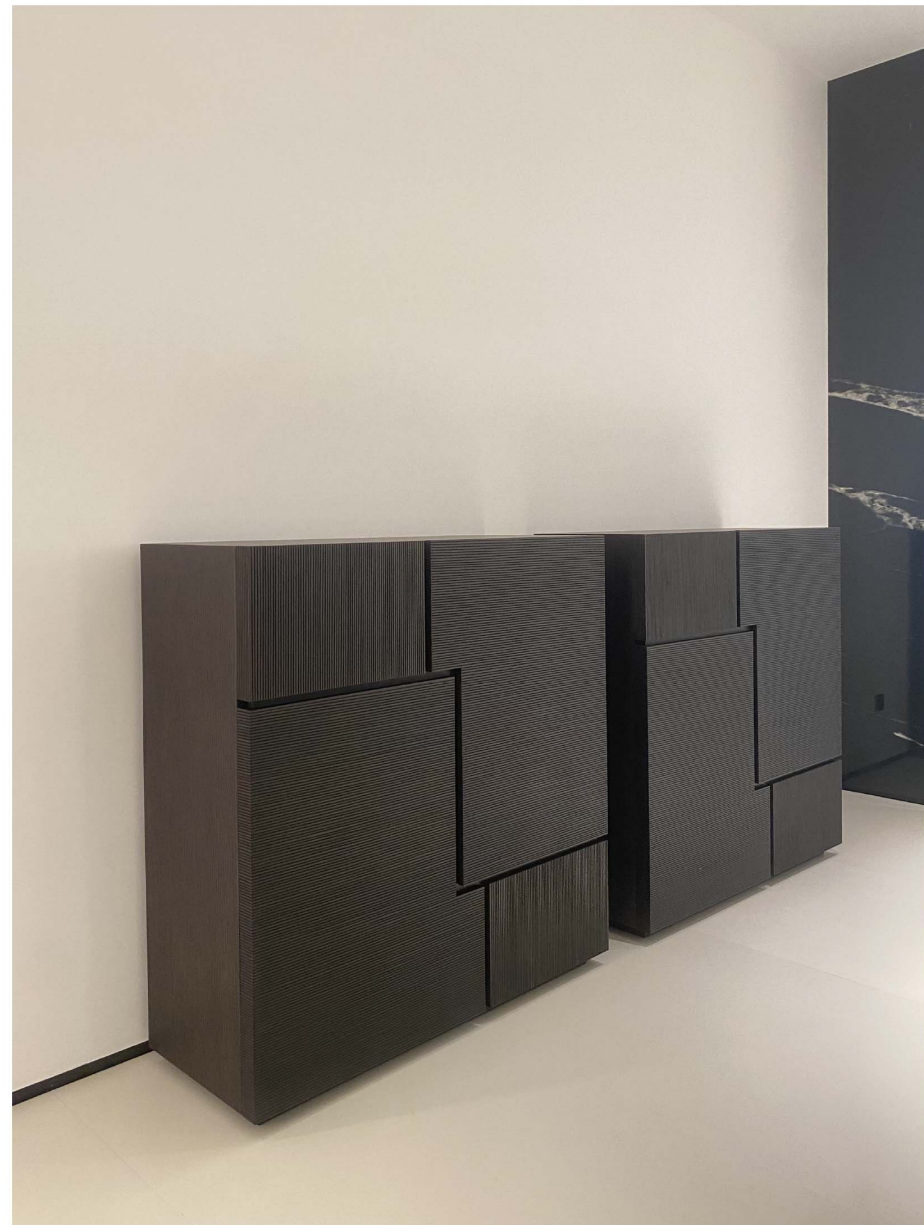

主柜:120*45*75

副柜: 80*45*62

E1板材烤漆+实木抽屉贴绒布+缓冲导轨+不锈钢五金

尺寸：1200*450*1240

边柜

轻奢现代简约边柜客厅电视柜可组合

尺寸: 500*400*1200

材质: 烤漆

尺寸：1525*450*920

妆台

干净整洁不仅仅是为了自己舒服，是面对生活的一种认真态度，整理自己的妆容、衣服，有时候也在整理自己的心情。

拉卡-凯瑟琳意式极简化妆台梳妆台

妆台 :1200*480*748

尺寸：1500*450*831

边柜

卡瑞娜餐边柜楷模餐厅1米5储物边柜
意式轻奢现代小户型