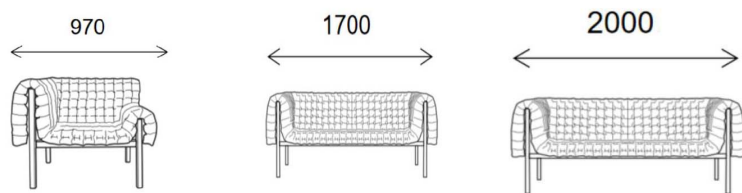

双人位：1900*1090*660

三人位可做分体：2530*1090*660

四人位可做分体：3150*1090*660

B&B Camaleonda变色龙沙发

这款沙发的材质和颜色也是可以自由拼接的，自由选择组合，抛弃一成不变的颜色，要的就是不一样的个性配色。

型号: A065#

单扶手单位 :980*980

无扶手单位 :980*980

九格脚踏 :980*980*430

六格脚踏 :980*670*430

型号: ADZ-042#

单人位 :1150*1040*670

双人位 :1800*1040*670

三人位 :2200*1040*670

四人位可做分体: 3000*1040*670

布罗杰沙发

魔图3D立体镂空面料搭配高弹泡棉填充，支撑力强，富有弹性，长久坐躺也不变形，经久耐用，大人小孩随便蹦跹也没事。

ligne roset ruche

拥有时尚立体设计面料的RUCHE系列，包含多款沙发、扶手椅、床和脚凳。

型号: A083#

单人位: 970*920*830

双人位: 1700*920*830

三人位: 2000*920*830

当心碰头