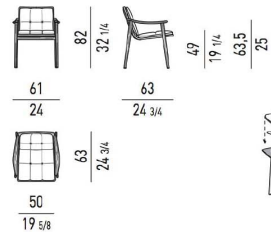

尺寸: $\Phi 450 \times 480$

边几

尺寸：650*460*370

材质：不锈钢镜面（可旋转）实
色漆木质品

尺寸：590*450*540

餐桌 + 餐椅
DINING TABLE + DINING CHAIR

05

宝格丽黑长餐桌

尺寸：2800*1100*750

材质：宝格丽黑天然奢石+不锈钢枪灰色拉丝脚

Minotti Fynn餐椅

尺寸: 650*680*880

材质: 布艺+马鞍皮+白蜡木

真皮+马鞍皮+白蜡木

尺寸：2200*1000*750

材质：红橡木皮

Edra花瓣餐椅

尺寸：750*660*780

材质：实木+布艺

红橡木皮圆餐桌

尺寸：Φ1530*750

+800钢化灰玻转盘

材质：红橡木皮

尺寸：550*540*790