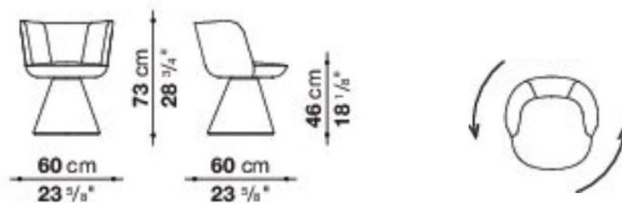

B&BFlair O

设计美学|不被定义的“WOMEN力量”她当然很美，但也有不精致的权利：她时刻自律，但也可以偶尔松弛。女性的价值从不在别人的标准里。放手，去拥抱真实的自我。

型号：Y-10#

型号: Y-11#

B&B Almora休闲椅

旋转扶手椅，专用于放松，由两个锥形玻璃纤维外壳组成：一个连接底座和靠背的座椅。头枕是一块弯曲的橡木，内侧衬垫，从靠背向外伸出。

意式轻奢摇摇椅复古懒人沙发单人躺椅中古网红家用客厅阳台休闲椅。