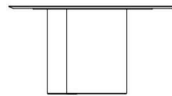

尺寸：520*585*840

材质：布艺+白蜡木

真皮+白蜡木

尺寸：530*650*770

材质：超纤皮

75 cm
29 1/4"

140 cm
54 1/2"

290 cm
113"