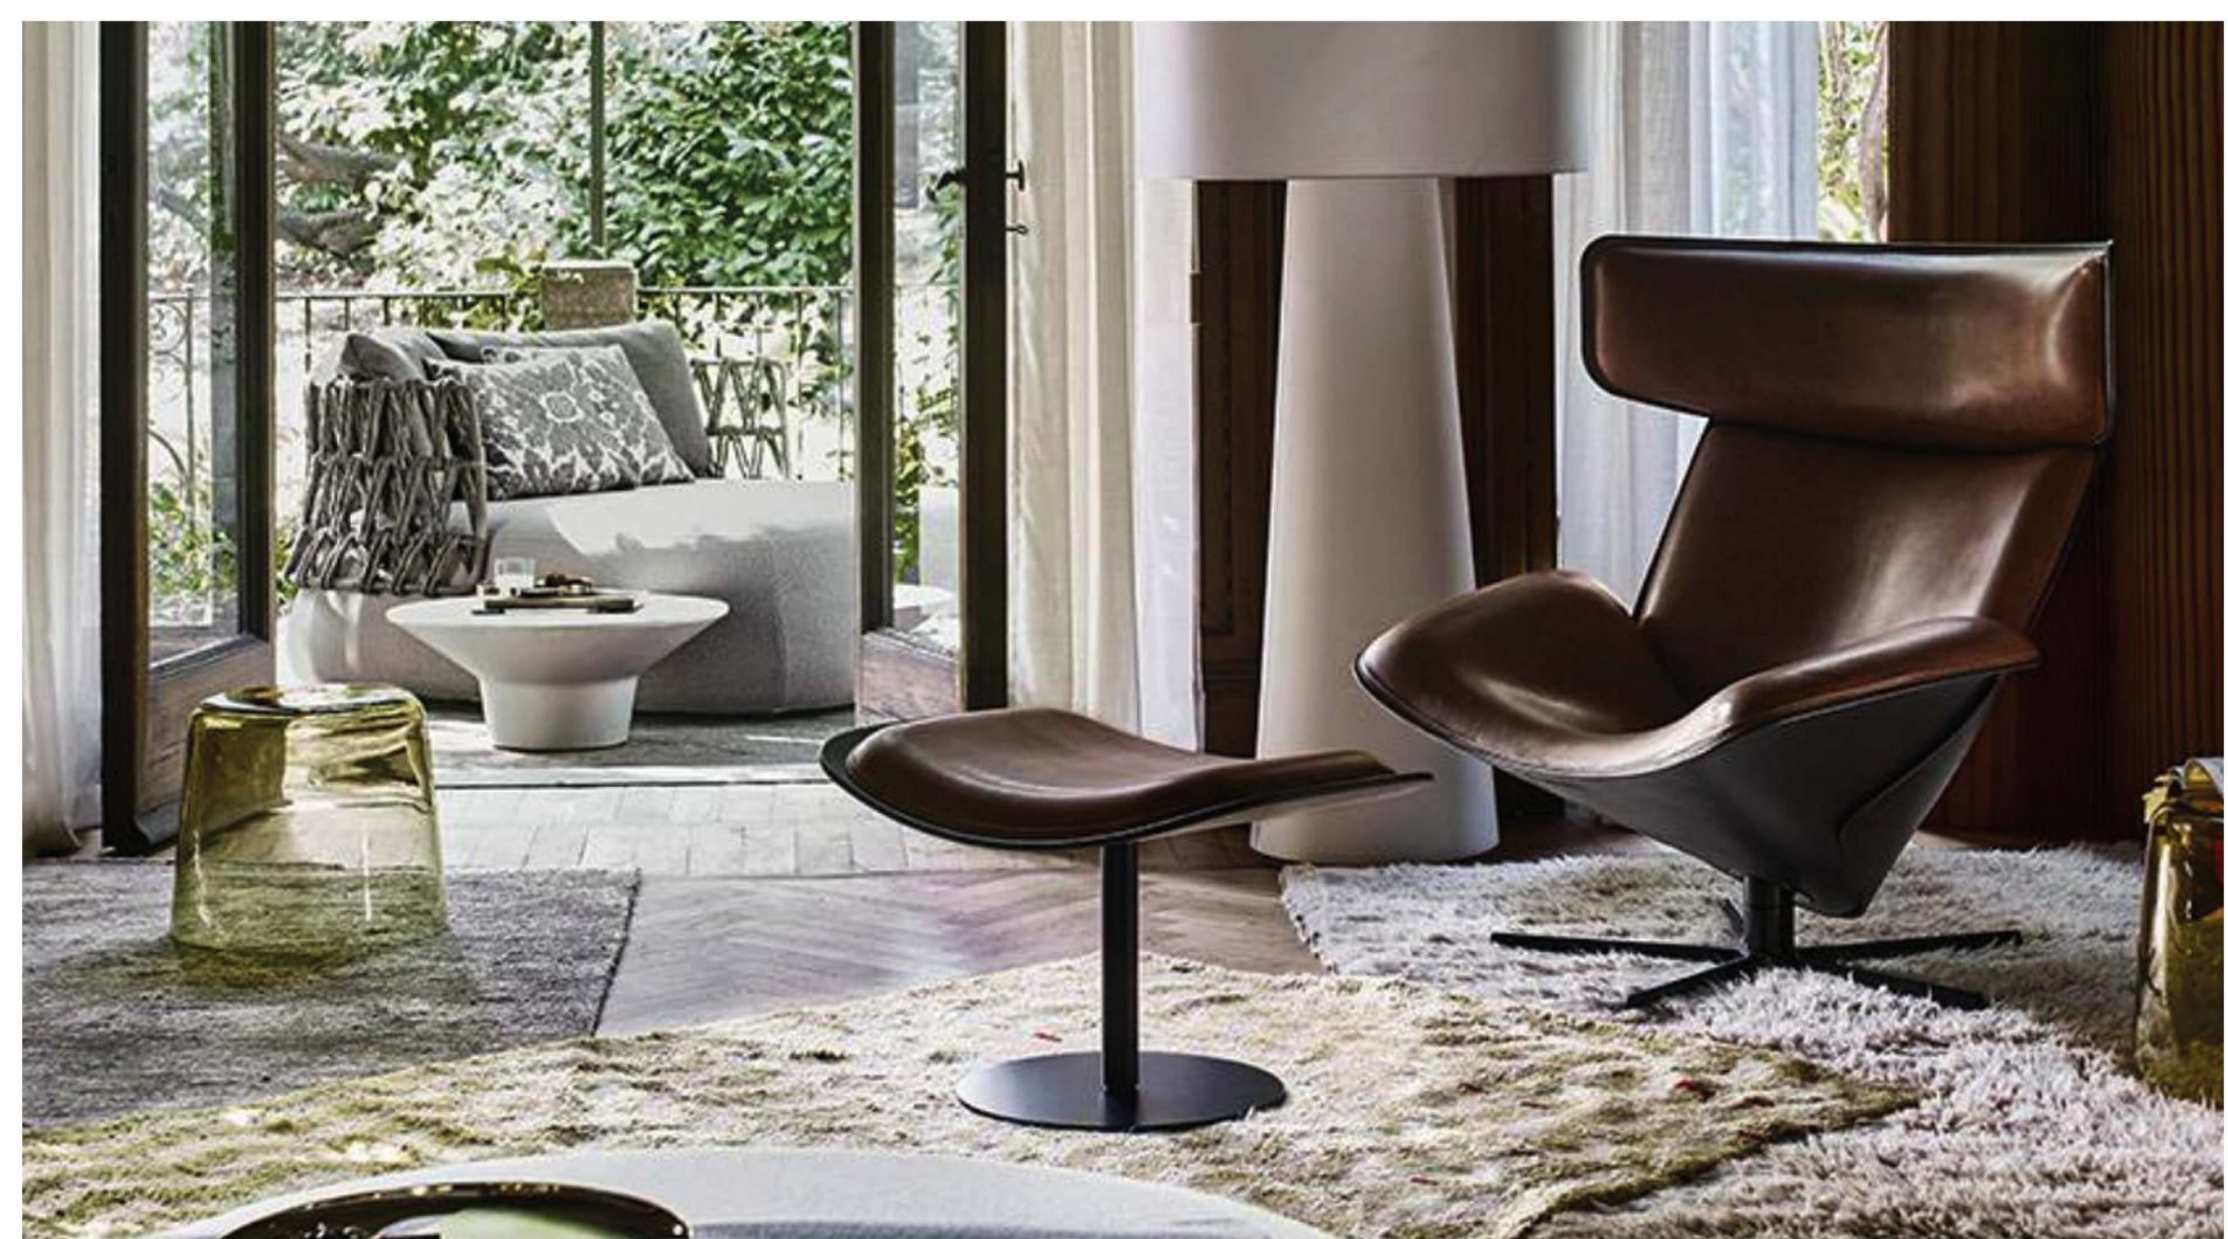

B&BFlair O

设计美学|不被定义的“WOMEN力量”她当然很美，但也有不精致的权利：她时刻自律，但也可以偶尔松弛。女性的价值从不在别人的标准里。放手，去拥抱真实的自我。

型号：Y-10#

型号: Y-11#

B&B Almora休闲椅

旋转扶手椅，专用于放松，由两个锥形玻璃纤维外壳组成：一个连接底座和靠背的座椅。头枕是一块弯曲的橡木，内侧衬垫，从靠背向外伸出。

意式轻奢摇摇椅复古懒人沙发单人躺椅中古网红家用客厅阳台休闲椅。