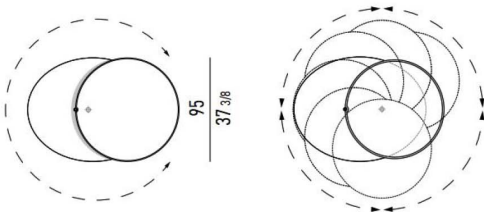

茶几。坚固耐用的玻璃顶部由两个相互垂直的木腿支撑，这些木腿有黑灰，枫木和胡桃木三种可选。

尺寸：1270*915

材质：白蜡木脚架+清玻异表

Minotti Benson 旋转茶几

采用两个圆形重叠的茶几设计 有着不一样的现代
优雅感 同时上层的茶几可以360度的旋转 让茶几
添加了一份声色

尺寸: 1450*950*300

材质: 正圆不锈钢镜面工艺框架+
黑玻台面椭圆实木板表面做金属
拉丝油漆

La Chance 锥形悬浮茶几