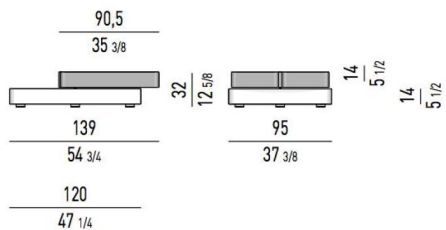

茶几。坚固耐用的玻璃顶部由两个相互垂直的木腿支撑，这些木腿有黑灰，枫木和胡桃木三种可选。

尺寸：1270*915

材质：白蜡木脚架+清玻异表

Minotti Benson 旋转茶几

采用两个圆形重叠的茶几设计 有着不一样的现代
优雅感 同时上层的茶几可以360度的旋转 让茶几
添加了一份声色

尺寸: 1450*950*300

材质: 正圆不锈钢镜面工艺框架+
黑玻台面椭圆实木板表面做金属
拉丝油漆

La Chance 锥形悬浮茶几