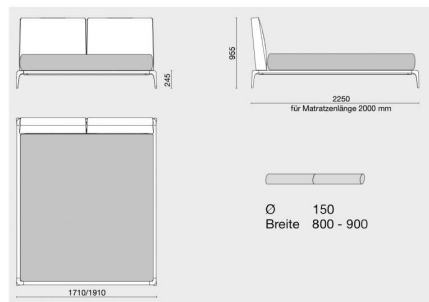

床架外框尺寸 (宽*长* (mm)

2920*2280*1020

2620*2280*1020

per materasso l 1700 o Queen size
for mattress w 67" and Queen size

B&B Richard bed

它简洁的造型在看到的刹那间就令人眼前一亮，整体没有任何多余的装饰，是简约高级感的典范。

型号: B058#

床垫尺寸 (mm)

床垫尺寸 (mm)

1800*2000

1500*2000

床架外框尺寸 (宽*长* (mm)

2140*2245*1110

1840*2245*1110

Poliform Park1 bed

整个床的结构如此简单，然而它的美感却主要体现在严谨的比例和两种材质的精妙对比上，创造出一种让人感到安心的克制和理性的简约美。

型号: B062#

床垫尺寸 (mm)

1800*2000

1500*2000

床架外框尺寸 (宽*长* (mm)

1850*2230*980

1550*2230*980

Minotti Spencer bed