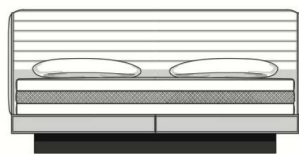

Minotti Roger bed罗杰床

凭借其简约的设计和动态的形状，罗杰床与罗杰座椅系统具有相同的概念，无论是在其通风的外观，还是在床头板的高级定制风格的美学，绗缝与复杂的水平接缝和沿周长的管道修剪。

SOMMIER INTERO
ONE-PIECE SOMMIER