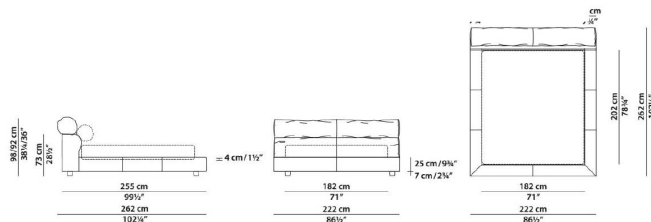

Baxter Miami Soft

Miami Soft 床尽享柔软皮革的奢华感，该床采用柔软的包覆式床头板，加上多种尺寸的靠垫和长枕，能够实现座椅的长度变化，让您尽情享受柔软皮革的奢华感，感受到 Baxter 在制作极其柔软的皮革方面的精湛技艺。

型号: B066#

床垫尺寸 (mm)

1800*2000

1500*2000

床架外框尺寸 (宽*长* (mm)

2240*2560*960

1940*2560*960